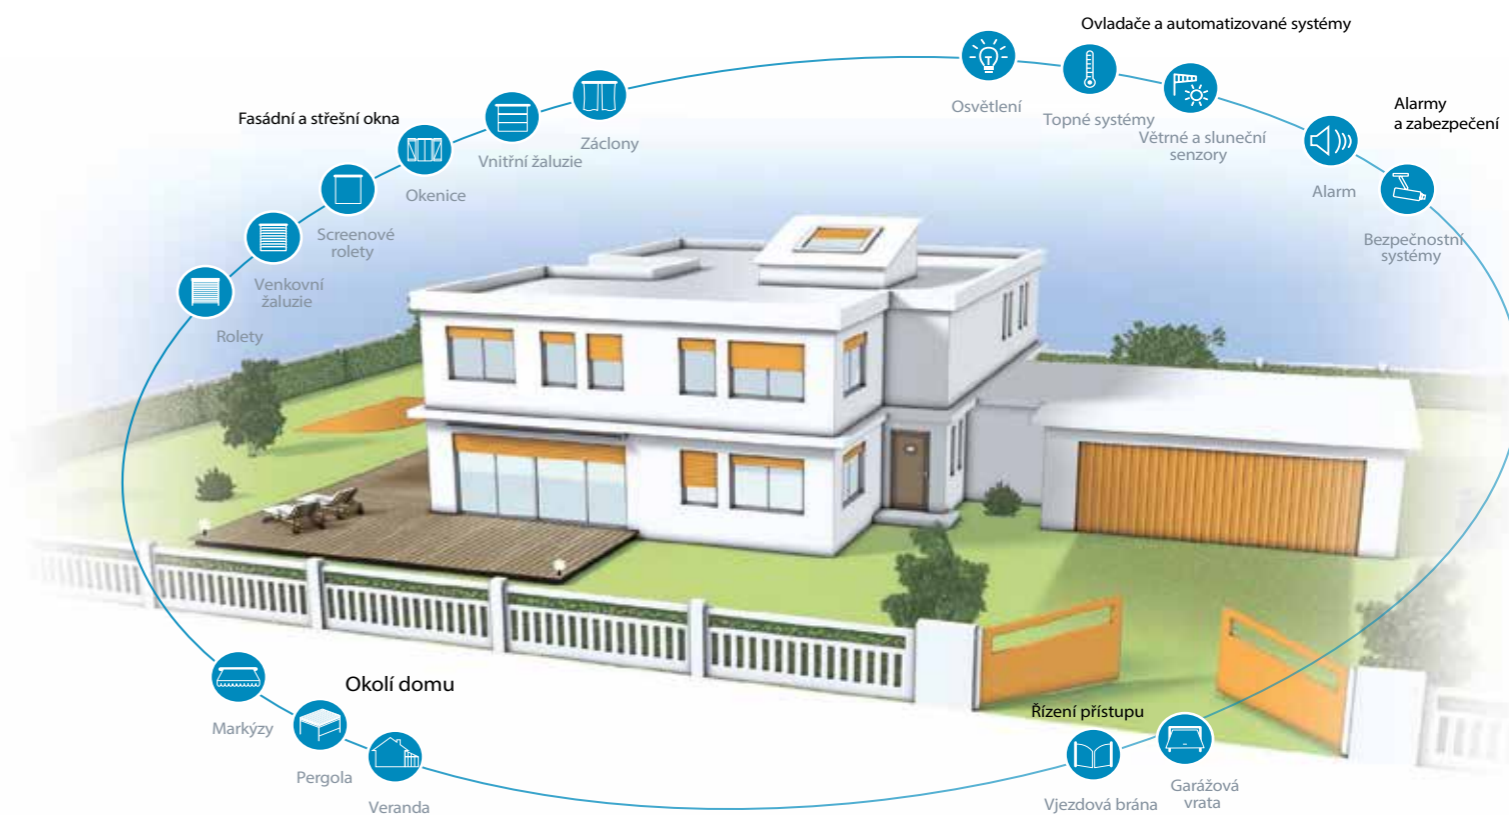

Jeden dálkový ovladač.

Jedním dálkovým ovladačem můžete ovládat nejen garážová vrata, ale i vjezdovou bránu.

Bezpečnost.

Bezpečný při provozu, ochrana proti vloupání při uzavřených vratech.

Komfort vždy a všude!

Nikde nemusíte slevovat ze svých požadavků na pohodlí s pohonem Dexxo Smart od Somfy.

Boční pohony pro vrata průmyslových zařízení

Dálkový ovladač MARANTEC.

Magnetický nástěnný dálkový ovladač.

Čtečka čipových karet.

Ovládání odkudkoliv.

Ovladač, smartphone, tablet nebo počítač Vám stačí k tomu, abyste svůj dům mohli ovládat odkudkoliv na světě.

Vždy máte přehled.

Ať jste kdekoli, snadno zjistíte, co se děje ve Vašem domě. Pokud systém zpozoruje ohrožení, například v případě požáru či vloupání, neprodleně Vás informuje, abyste mohli reagovat.

Snadná instalace na klíč.

Bez nutnosti jakýchkoliv zbytečných stavebních prací. Systém Vám dodáme s našimi výrobky a vše nainstalujeme dle Vašeho přání.

Úspora energie.

Senzory samostatně ovládají stínící prvky dle intenzity slunečního záření, čímž regulují teplotu uvnitř domu. V létě drží teplo venku, v zimě uvnitř. A Vy tak ušetříte za energii.