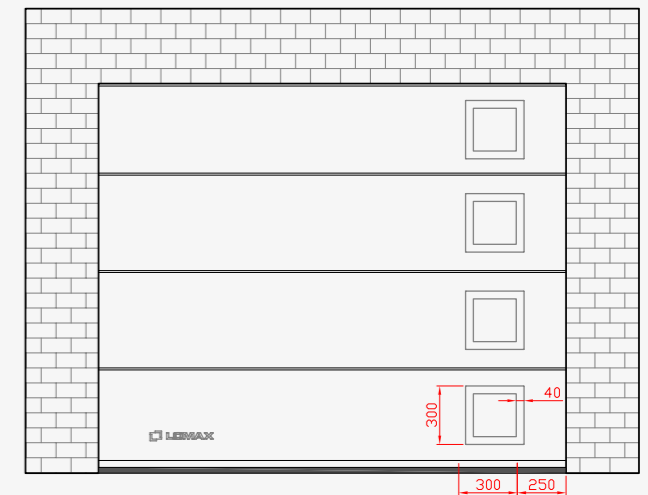

To pravé pro Váš styl