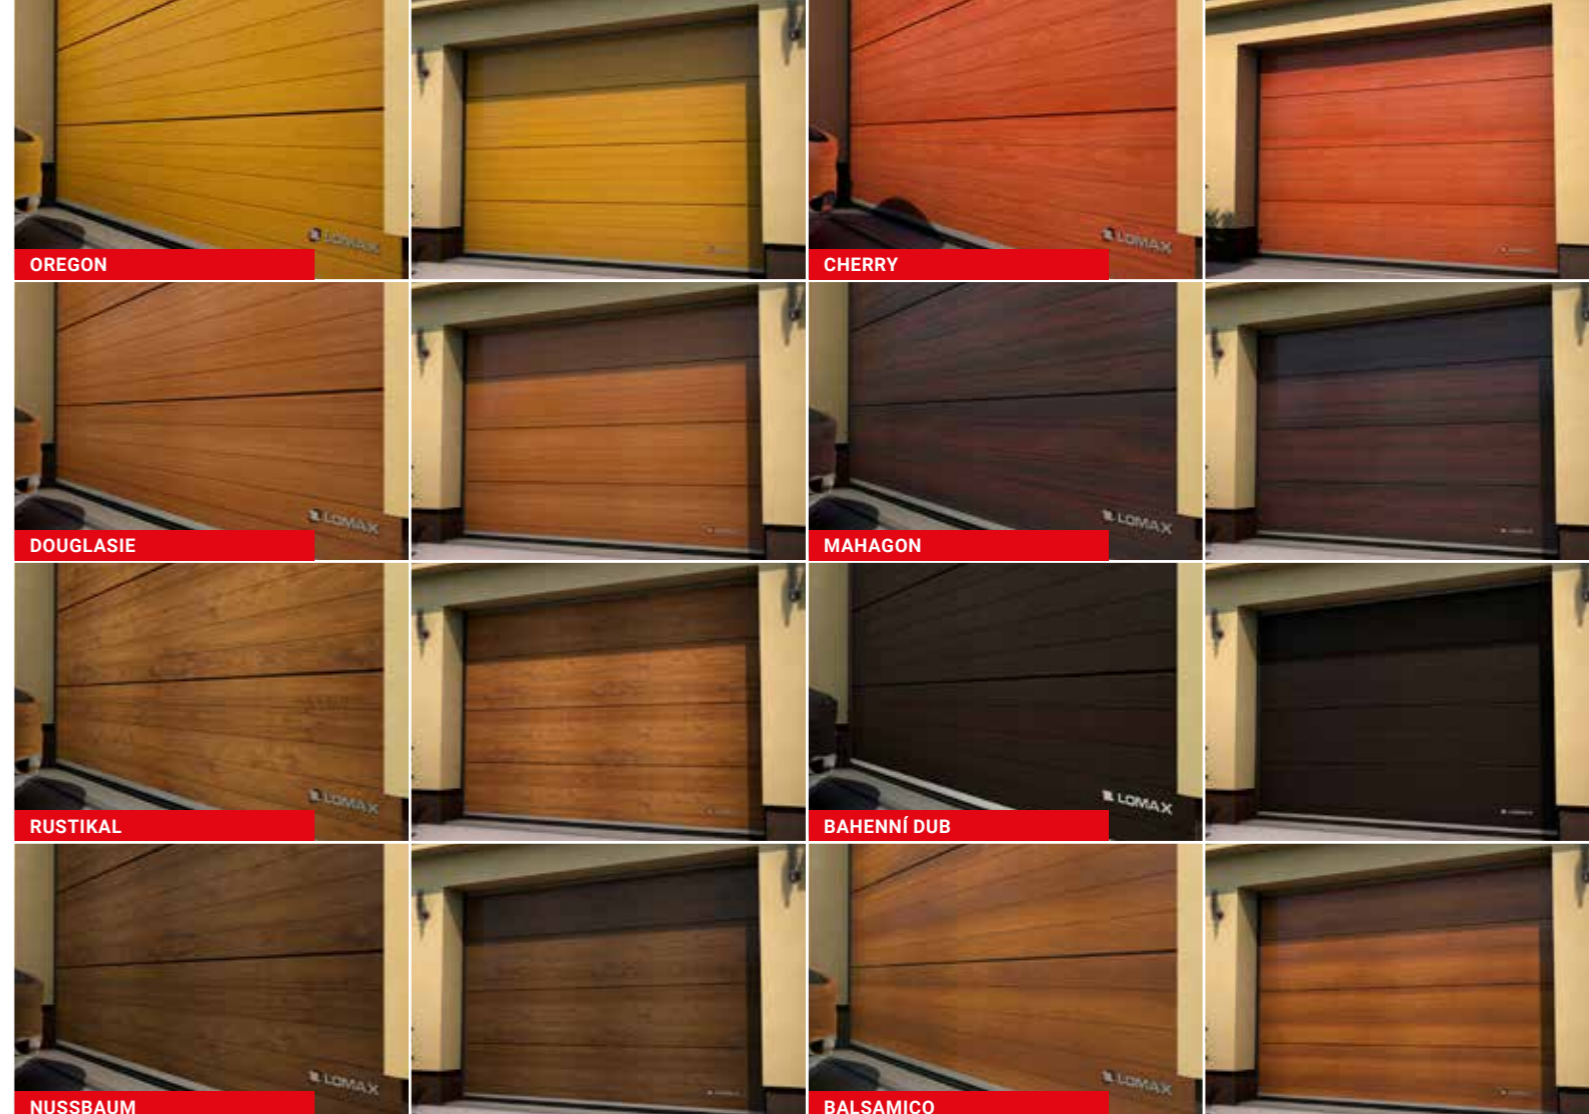

SEKČNÍ VRATA IMITACE DŘEVA

Příroda je věčná inspirace. Vyzařuje harmonii, rovnováhu a přirozenost. Sekční vrata si berou z přírody to nejlepší. A Vy se o tom můžete přesvědčit u sekčních vrat LOMAX, která nabízíme v mnoha autentických imitacích dřeva.

Sekční vrata DELTA s přírodním vzhledem na míru Vaším představám.

Kombinace jakéhokoliv dekoru s jakýmkoliv prolisem a nerezovým doplňkem.

Široká nabídka dřevěných dekorů na trhu, výběr z mnoha typů imitací dřeva.

Přirozený vzhled materiálu, výrazná intenzita kresby struktury dřeva.

Dlouhá životnost a barevná stálost, díky fólii o tloušťce 150 micronů a UV filtru jsou vrata dlouho jako nová.

Vyšší odolnost proti mechanickému poškození povrchu vrat.

Každý rok doplňujeme nové dekory.