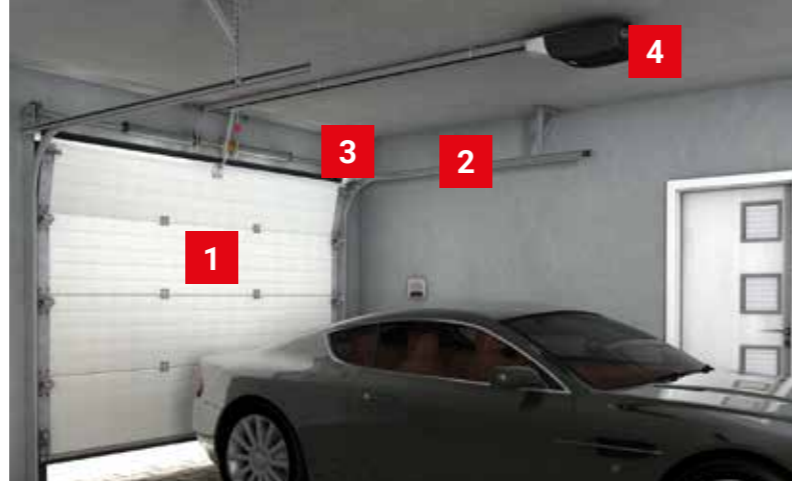

VÝROBA VRAT POD LUPOU

1. Sekce – panely

Základem vrat jsou kvalitní sekce – panely, ze kterých jsou vrata složena a tvoří tak základ garážových vrat. Sendvič panelů je tvořen ocelovým plechem vyplněným tvrdou PUR pěnou s vynikajícími izolačními vlastnostmi.

2. Nosné konstrukce

Nedílnou součástí sekčních vrat je tzv. kování, tedy nosné konstrukce pro uchycení a vedení vrat. Síla plechu systému stojek, vodících kolejnic a dalšího příslušenství je 2 mm – což je nejlepší hodnota na současném trhu.

Důležitým faktem je, že spojení mezi těmito prvky zajišťuje technologie Tox (jeden materiál je vlisován do druhého). To zaručuje dokonalou ochranu proti korozi, jelikož není pozinkovaný materiál narušen žádným řezem či jinou destruktivní úpravou tvaru kovu.

3. Torzní pružiny

Posledním základním prvkem vrat jsou torzní pružiny. Ty zajišťují ideální vyvážení a pohyb vrat díky přenosu síly pomocí hřídele a lanka. Standardně jsou dimenzovány minimálně na 20 000 cyklů.

4. Motor a ovládání

Automatizaci vrat pomocí motorů od nejlepších evropských dodavatelů pohonů z Německa a Francie lze získat komfortní a precizně zpracovaný produkt, který uspokojí i ty nejnáročnější klienty. Ovládacích prvků je celá řada – tlačítkový nebo klíčový spínač, kódová klávesnice, čtečka otisku prstů, čipová karta. Vrata můžete ovládat i pomocí mobilního telefonu!

Podrobné technické informace ke složení sekcí – panelů

PLECH

Mimořádně odolný ocelový plech, který tvoří „obal“ sekcí má tloušťku min. 0,53 mm nebo 0,6 mm a je oboustranně pozinkován. Vnitřní stěna je opatřena epoxidovým primerem pro zabezpečení optimální přilnavosti polyuretanu k plechu. Vnější plochu tvoří 200 mikronová PVC dekorativní fólie nebo polyesterový nástřik o síle 25 mikronů.

IZOLACE

Velmi důležitou součástí sekcí je izolace, kterou tvoří polyuretanová směs (PUR). Její hustota je až 50 kg/m³ a zajišťuje ideální tepelné izolační vlastnosti vrat a nadstandardní pevnost sekce. O dokonalé provedení se postarají zapěněné pozinkované výztuhy pro zpevnění spoje v místě pantů. Spodní a horní sekce jsou zakončeny hliníkovými profily s gumou kvůli dotěsnění. Vrata LOMAX jsou díky této unikátní a jedinečné technologii velice pevná a bezpečná.

ZATEPLENÍ

Definitivními prvky pro opravdu funkční zateplení jsou mimo jiné zámky s přerušeným tepelným mostem a těsnění mezi zámky i jednotlivými sekcemi pro perfektní utěsnění.

VRATA LOMAX, VAŠE DOBRÁ VOLBA.

Jsme přímý výrobce

Nespornou konkurenční výhodou výrobků společnosti LOMAX je individualizovaná produkce. Vlastní válcovací linka umožňuje dát vratům jakýkoliv design, proto lze vyrábět přesně podle požadavků zákazníka, čímž se LOMAX výrazně odlišuje od většiny tuzemské i zahraniční konkurence.

Každá vrata jsou originál

Nekonečně široký výběr designově originálních nerezových doplňků a prosklení, více než 2 500 barevných odstínů, široká škála imitací dřeva. To vše dokáže LOMAX jako jediný výrobce v ČR libovolně kombinovat se základními typy prolisů jako jsou kazeta, lamela, středová drážka nebo zcela bez prolisu.

Vždy něco navíc

Použité materiály lze dále rozšířit o možnosti prosklení sekcí, instalaci odvětrávacích mřížek či designových nerezových CREATIVE prvků, které jsme schopni vyrobít přesně podle požadavků zákazníka.

Bezpečí na 1. místě

Bezpečný chod garážových vrat zajišťují prvky jako je infrazávora, protipádové brzdy nebo ochrana motoru při najetí na překážku. Tyto bezpečnostní prvky zabraňují poškození majetku a chrání zdraví osob.

Dobrá investice

Vynikající tepelné izolační vlastnosti, originální design, vysoká spolehlivost a dlouhá životnost – to jsou vlastnosti, které charakterizují vrata LOMAX.

Důslednost přináší kvalitu

Veškeré uvedené prvky garážových vrat LOMAX vyrábíme vždy na míru. Zajistíme tak optimální funkčnost a životnost každých vyrobených vrat a zákazník automaticky získává nadstandardní záruky, které naše společnost poskytuje bez výjimky.