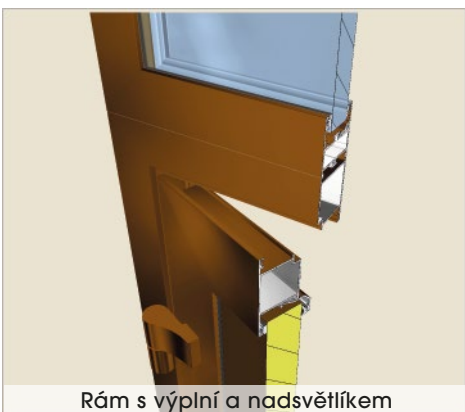

## Skládací křídlová vrata

Snadný vstup do garáže bez otevírání celých vrat

Rám s výplní a nadsvětlíkem

Praktické a moderní řešení mechanických garážových vrat!

# Skládací křídlová vrata TRIDO

Důmyslné řešení pro moderní garáže, u kterých není možné použít sekční vrata.

## 3křídla garážová vrata TRIDO

- Rozměry vrat až **3,6 m x 3 m**
- 1/3 otočné křídlo s klikou, není nutné otevírat celá vrata
- Volba otevírání **do exteriéru** nebo **do garáže/dílny**
- Moderní provedení z hliníkových profilů a sendvičových panelů
- Hliníkové profily **BEZ** přerušeno **tepelného mostu** nebo na přání **S** přerušným **tepelným mostem**
- Velký výběr povrchů a barev sendvičových panelů
- Rámy a výplně v základních barvách, v jakékoliv barvě RAL nebo v imitaci dřeva
- Široká nabídka doplňků a vybavení (nadsvětlík, kliky, madla, prosklení...)
- Možná varianta **s pohonem\***  
\*Nelze osadit dodatečně. Nutno předem konzultovat s výrobcem.