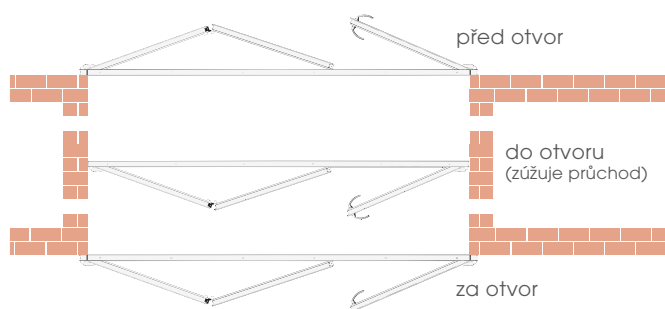

## Skládací křídlová vrata

Snadný vstup do garáže bez otevírání celých vrat

Rám s výplní a nadsvětlíkem

Praktické a moderní řešení mechanických garážových vrat!

# Skládací křídlová vrata TRIDO

Důmyslné řešení pro moderní garáže, u kterých není možné použít sekční vrata.

## 3křídla garážová vrata TRIDO

- Rozměry vrat až **3,6 m x 3 m**
- 1/3 otočné křídlo s klikou, není nutné otevírat celá vrata
- Volba otevírání **do exteriéru** nebo **do garáže/dílny**
- Moderní provedení z hliníkových profilů a sendvičových panelů
- Hliníkové profily **BEZ** přerušeno **tepelného mostu** nebo na přání **S** přerušným **tepelným mostem**
- Velký výběr povrchů a barev sendvičových panelů
- Rámy a výplně v základních barvách, v jakékoliv barvě RAL nebo v imitaci dřeva
- Široká nabídka doplňků a vybavení (nadsvětlík, kliky, madla, prosklení...)
- Možná varianta **s pohonem\***  
\*Nelze osadit dodatečně. Nutno předem konzultovat s výrobcem.