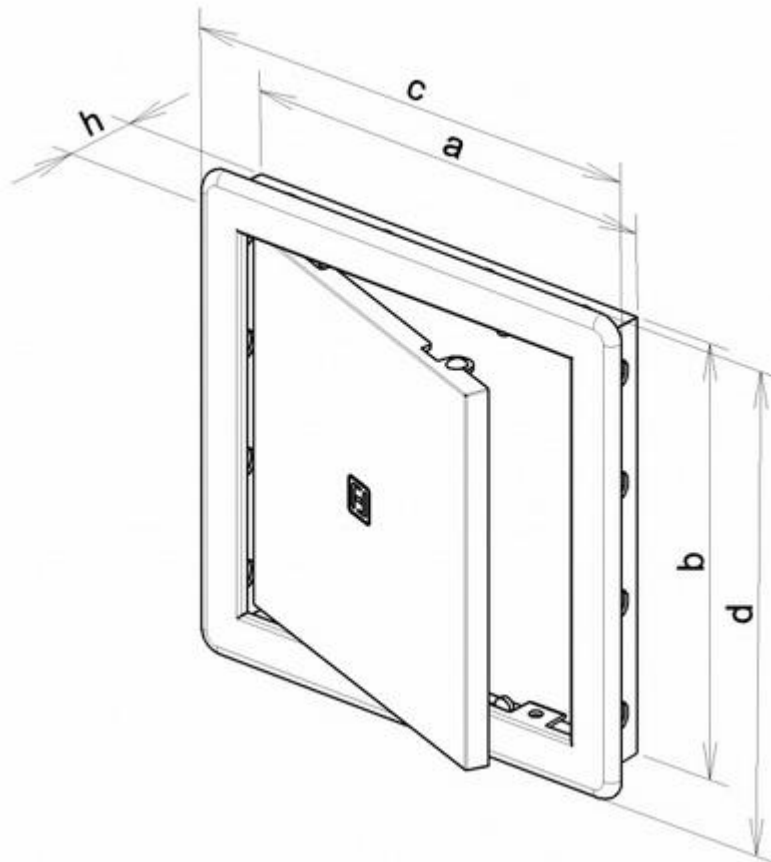

### Vanová dvířka:

- je možné použít jako otevírací kryt různých stavebních otvorů, prostupů a šachet,
- mají excentricky umístěný pant, který umožňuje maximální otevření dvířek,
- jsou vyrobeny z kvalitního plastu ASA s vysokou odolností vůči UV záření,
- jsou k dispozici v osmi rozměrech (150x150, 150x200, 150x300, 200x200, 200x250, 200x300, 300x300, 300x400 mm).

### Instalace:

Dvířka po rozbalení otevřeme a vyndáme z rámečku. Samotný rámeček zapracujeme do stavebního otvoru pomocí tmelu, případně silikonu nebo vrutů. Podmínkou je dodržení tvaru rámečku bez deformace. Dbejte na to, aby rámeček byl nainstalován v rovině se stěnou! Zazděný rámeček necháme ztuhnout a poté nasadíme dvířka do rámečku. U těchto dvířek si i po zabudování rámečku můžeme zvolit směr otevírání levá/pravá.

## ROZMĚRY

označení typu type	obj. číslo / ord. code bílá / white	rozměry / dimensions [mm]					ks/kart. pcs/box
		a	b	c	d	h	
<b>VD 300 × 400</b>	<b>0109</b>	298	398	321	421	24	15
<b>VD 300 × 300</b>	<b>0101</b>	298	298	318	318	24	20
<b>VD 200 × 300</b>	<b>0102</b>	198	298	218	318	24	25
<b>VD 200 × 250</b>	<b>0108</b>	198	248	218	268	24	30
<b>VD 200 × 200</b>	<b>0103</b>	198	198	216	216	24	40
<b>VD 150 × 300</b>	<b>0132</b>	148	298	164	318	24	35
<b>VD 150 × 200</b>	<b>0110</b>	148	198	164	214	19	30
<b>VD 150 × 150</b>	<b>0104</b>	148	148	164	164	19	30