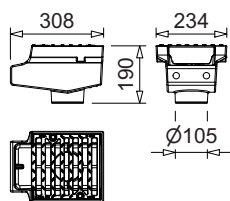

MEATRAM Waterbox – kolejový odvodňovač

A 15, B 125, C 250, D 400

MEATRAM Waterbox
včetně litinového roštu

MEATRAM Waterbox
včetně litinového plného krytu

POUŽITÍ

- bodové odvodnění – pro sběr a odvod dešťové vody z kolejiště a okolních ploch

MEATRAM Waterbox – kolejový odvodňovač

A 15, B 125, C 250, D 400

MEATRAM Waterbox - Odvodňovací litinová vana s krytem

- materiál – litina
- světlá šířka tělesa – 190 mm
- celková šířka – 234 mm
- odtok – DN 100 (ø 110 mm)
- použití: odvodnění tramvajových a železničních tratí v komunikacích (vhodné pro typy kolejí RI 59 (Ri59), 60R1 (Ri60), 60R2 (Ri60N), 62Ri2, 54G1/R1 a SEI35G)
- varianty – litinový rošt / plný litinový kryt

010156511

010156509

LITINOVÁ VANA VČ. KRYTU, TŘÍDA ZATÍŽENÍ D400 PODLE EN 124-2

| Popis | Délka (mm) | Výška (mm) | Obj.č. | kg/ks |
|---|------------|------------|-----------|-------|
| MEATRAM Waterbox Ø 110 mm vč. litinového roštu D 400 | 305 | 228 | 010156511 | 19,10 |
| MEATRAM Waterbox Ø 110 mm vč. litinového plného krytu D 400 | 305 | 228 | 010156509 | 20,10 |