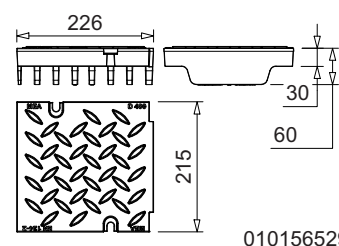

MEATRAM Waterbox – kolejový odvodňovač

A 15, B 125, C 250, D 400

MEATRAM Waterbox - Odvodňovací litinová vana s krytem

- materiál – litina
- světlá šířka tělesa – 190 mm
- celková šířka – 234 mm
- odtok – DN 100 (ø 110 mm)
- použití: odvodnění tramvajových a železničních tratí v komunikacích (vhodné pro typy kolejí RI 59 (Ri59), 60R1 (Ri60), 60R2 (Ri60N), 62Ri2, 54G1/R1 a SEI35G)
- varianty – litinový rošt / plný litinový kryt

MEATRAM Waterbox – kolejový odvodňovač

A 15, B 125, C 250, D 400

MEATRAM Waterbox - Příslušenství

010156507

MEATRAM WATERBOX – SAMOSTATNÁ VANA A INSTALAČNÍ SET

| Popis | Materiál | Obj.č. Obj.č. | kg/ks |
|--|----------|---------------|-------|
| MEATRAM Waterbox tělo vpusti Ø 110 mm | Litina | 010156507 | 12,10 |
| MEATRAM Waterbox instalační set (izolační upevňovací materiál M16, vč. pryžové desky) | - | 010163900 | 0,00 |

010156519

010156529

MEATRAM Waterbox - Samostatné kryty

| Popis | Materiál | Délka (mm) | Obj.č. | kg/ks |
|---|----------|------------|-----------|-------|
| MEATRAM Waterbox litinový mřížkový rošt 18/91-D 400 - bez šroubů *) | Litina | 305 | 010156519 | 7,00 |
| MEATRAM Waterbox litinový plný kryt-D 400 bez šroubů*) | Litina | 305 | 010156529 | 8,00 |
| MEATRAM Waterbox šroubové uchycení (2 ks) | Nerez | - | 010156721 | 0,00 |