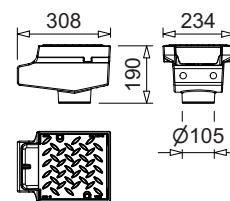

MEATRAM Waterbox – kolejový odvodňovač

A 15, B 125, C 250, D 400

MEATRAM Waterbox - Odvodňovací litinová vana s krytem

- materiál – litina
- světlá šířka tělesa – 190 mm
- celková šířka – 234 mm
- odtok – DN 100 (ø 110 mm)
- použití: odvodnění tramvajových a železničních tratí v komunikacích (vhodné pro typy kolejí RI 59 (Ri59), 60R1 (Ri60), 60R2 (Ri60N), 62Ri2, 54G1/R1 a SEI35G)
- varianty – litinový rošt / plný litinový kryt

010156511

010156509

LITINOVÁ VANA VČ. KRYTU, TŘÍDA ZATÍŽENÍ D400 PODLE EN 124-2

| Popis | Délka (mm) | Výška (mm) | Obj.č. | kg/ks |
|---|------------|------------|-----------|-------|
| MEATRAM Waterbox Ø 110 mm vč. litinového roštu D 400 | 305 | 228 | 010156511 | 19,10 |
| MEATRAM Waterbox Ø 110 mm vč. litinového plného krytu D 400 | 305 | 228 | 010156509 | 20,10 |