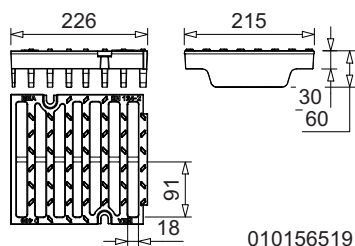

MEATRAM Waterbox – kolejový odvodňovač

A 15, B 125, C 250, D 400

MEATRAM Waterbox - Příslušenství

010156507

MEATRAM WATERBOX – SAMOSTATNÁ VANA A INSTALAČNÍ SET

| Popis | Materiál | Obj.č. Obj.č. | kg/ks |
|--|----------|---------------|-------|
| MEATRAM Waterbox tělo vpusti Ø 110 mm | Litina | 010156507 | 12,10 |
| MEATRAM Waterbox instalační set (izolační upevňovací materiál M16, vč. pryžové desky) | - | 010163900 | 0,00 |

010156519

010156529

MEATRAM Waterbox - Samostatné kryty

| Popis | Materiál | Délka (mm) | Obj.č. | kg/ks |
|---|----------|------------|-----------|-------|
| MEATRAM Waterbox litinový mřížkový rošt 18/91-D 400 - bez šroubů *) | Litina | 305 | 010156519 | 7,00 |
| MEATRAM Waterbox litinový plný kryt-D 400 bez šroubů*) | Litina | 305 | 010156529 | 8,00 |
| MEATRAM Waterbox šroubové uchycení (2 ks) | Nerez | - | 010156721 | 0,00 |