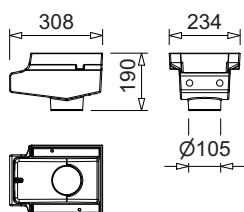

MEATRAM Waterbox – kolejový odvodňovač

A 15, B 125, C 250, D 400

MEATRAM Waterbox - Odvodňovací litinová vana s krytem

- materiál – litina
- světlá šířka tělesa – 190 mm
- celková šířka – 234 mm
- odtok – DN 100 (ø 110 mm)
- použití: odvodnění tramvajových a železničních tratí v komunikacích (vhodné pro typy kolejí RI 59 (Ri59), 60R1 (Ri60), 60R2 (Ri60N), 62Ri2, 54G1/R1 a SEI35G)
- varianty – litinový rošt / plný litinový kryt

010156511

010156509

LITINOVÁ VANA VČ. KRYTU, TŘÍDA ZATÍŽENÍ D400 PODLE EN 124-2

| Popis | Délka (mm) | Výška (mm) | Obj.č. | kg/ks |
|---|------------|------------|-----------|-------|
| MEATRAM Waterbox Ø 110 mm vč. litinového roštu D 400 | 305 | 228 | 010156511 | 19,10 |
| MEATRAM Waterbox Ø 110 mm vč. litinového plného krytu D 400 | 305 | 228 | 010156509 | 20,10 |

MEATRAM Waterbox – kolejový odvodňovač

A 15, B 125, C 250, D 400

MEATRAM Waterbox - Příslušenství

010156507

MEATRAM WATERBOX – SAMOSTATNÁ VANA A INSTALAČNÍ SET

| Popis | Materiál | Obj.č. Obj.č. | kg/ks |
|--|----------|---------------|-------|
| MEATRAM Waterbox tělo vpusti Ø 110 mm | Litina | 010156507 | 12,10 |
| MEATRAM Waterbox instalační set (izolační upevňovací materiál M16, vč. pryžové desky) | - | 010163900 | 0,00 |