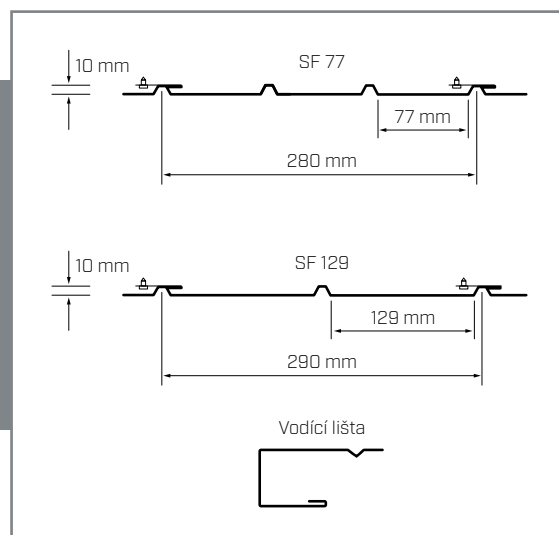

Technické parametry

	Šíře 129 mm	Šíře 77 mm
Balení	5,22 m ²	5,04 m ²
Délka	3 bm	3 bm
Hmotnost	2,0 kg/m ²	2,1 kg/m ²

Montážní postup

1. Příprava

Před zahájením montáže si připravte pracovní prostor, měl by být dobře osvětlený a čistý. Ujistěte se, že máte vše potřebné k montáži.

2. Montáž „U“ profilů

Začněte montáží „U“ profilů, které tvoří základní rám pro podhledy. „U“ profily se kotví vrutem dle obrázku.

3. Zaměření

Změřte požadovanou šířku krytí.

4. Úprava podhledů

Hliníkový podhled na tuto šíři zastříhnete.