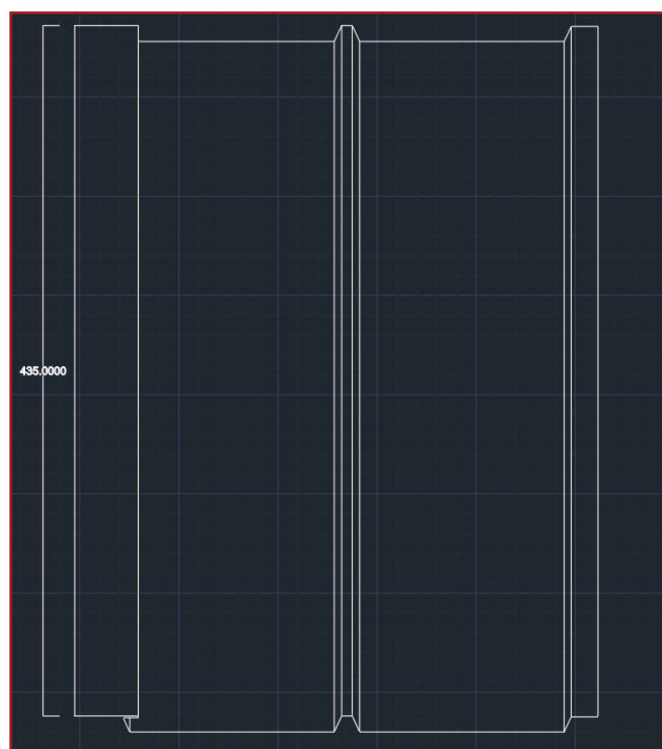

2. Montáž „U“ profilů

Začněte montáží „U“ profilů, které tvoří základní rám pro podhledy. „U“ profily se kotví vrutem dle obrázku.

3. Zaměření

Změřte požadovanou šířku krytí.

4. Úprava podhledů

Hliníkový podhled na tuto šíři zastříhnete.