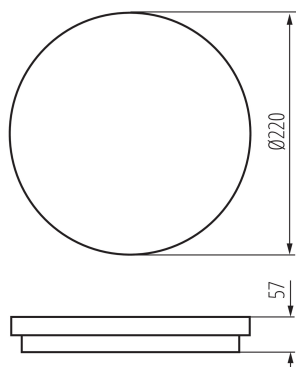

38790 BENO 12-18W CCT-O-SEG

Stropní LED svítidlo

Typ diody: LED SMD

Světelný tok svítidla [lm] : max 1610 / 1740 / 1740

Barva světla: teplá bílá, bílá

Náhradní teplota chromatičnosti [K]: 3000/3500/4000

Stálost barev v násobcích MacAdamovy elipsy : 6

Index podání barev : 80

Životnost [h]: 50000

Počet cyklů zap/vyp: ≥ 30000

Úhel svícení [°]: 110

Rozsah okolních teplot, kterým může být výrobek vystaven [°C]: -15÷35

Typ čidla: mikrovlnný

Typ přípojky: samosvorná svorkovnice

Rozsah průměrů používaných vodičů [mm²]: 0,75÷1,5

Doba činnosti čidla [sekunda-minuta]: 5-5

Doba nahřívání lampy [s]: ≤ 1

Doba zapálení lampy [s]: $\leq 0,5$

Provozní kmitočet čidla [MHz]: 5800

Nastavení úrovně intenzity osvětlení, při níž čidlo detekuje pohyb [lx]: 2/10/50/off

Stupeň krytí IP: 65

LOGISTICKÉ ÚDAJE:

Měrná jednotka: kus

Způsob balení: 10

Počet kusů v druhém balení : 1

Počet kusů v hromadném balení: 10

Čistá jednotková hmotnost [g]: 628

Gramáž [g]: 781

Hmotnost kusu brutto [g] : 738

Délka jednotkového balení [cm]: 22.5

Šířka jednotkového balení [cm]: 6.5

Výška jednotkového balení [cm]: 22.5

Hmotnost kartonu [kg]: 7.81

Šířka kartonu [cm]: 34.5

Výška kartonu [cm]: 25.5

Délka kartonu [cm]: 46

Objem kartonu [m³]: 0.040469

DALŠÍ INFORMACE:

- 5 let záruky shodně s podmínkami záručního prohlášení dostupného na internetové stránce