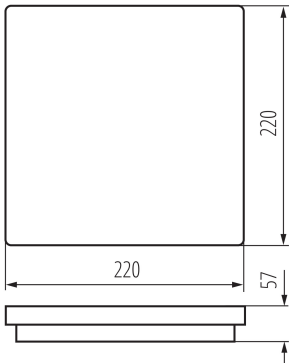

38788 BENO 12-18W CCT-L-SEG

Stropní LED svítidlo

Materiál korpusu: PC

Typ diody: LED SMD

Světelný tok svítidla [lm] : max 1630 / 1770 / 1750

Barva světla: teplá bílá, bílá

Náhradní teplota chromatičnosti [K]: 3000/3500/4000

Stálost barev v násobcích MacAdamovy elipsy : 6

Index podání barev : 80

Životnost [h]: 50000

Počet cyklů zap/vyp: ≥30000

Úhel svícení [°]: 110

Rozsah okolních teplot, kterým může být výrobek vystaven [°C]: -15÷35

Typ čidla: mikrovlnný

Typ přípojky: samosvorná svorkovnice

Rozsah průměrů používaných vodičů [mm²]: 0,75÷1,5

Doba činnosti čidla [sekunda-minuta]: 5-5

Doba nahřívání lampy [s]: ≤1

Doba zapálení lampy [s]: ≤0,5

Provozní kmitočet čidla [MHz]: 5800

Nastavení úrovně intenzity osvětlení, při níž čidlo detekuje pohyb [lx]: 2/10/50/off

Stupeň krytí IP: 65

LOGISTICKÉ ÚDAJE:

Měrná jednotka: kus

Způsob balení: 10

Počet kusů v druhém balení : 1

Počet kusů v hromadném balení: 10

Čistá jednotková hmotnost [g]: 766

Gramáž [g]: 933

Hmotnost kusu brutto [g] : 876

Délka jednotkového balení [cm]: 22.5

Šířka jednotkového balení [cm]: 6.5

Výška jednotkového balení [cm]: 22.5

Hmotnost kartonu [kg]: 9.33

Šířka kartonu [cm]: 34.5

Výška kartonu [cm]: 25.5

Délka kartonu [cm]: 46

Objem kartonu [m³]: 0.040469

DALŠÍ INFORMACE:

- 5 let záruky shodně s podmínkami záručního prohlášení