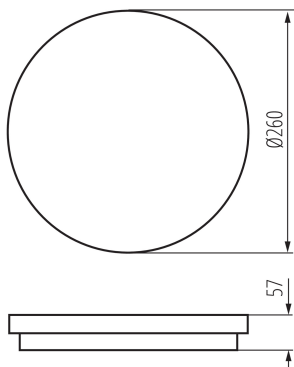

38786 BENO 24-30W CCT-O W

Stropní LED svítidlo

Světelný tok svítidla [lm] : max 3230 / 3530 / 3460

Barva světla: teplá bílá, bílá

Náhradní teplota chromatičnosti [K]: 3000/3500/4000

Stálost barev v násobcích MacAdamovy elipsy : 6

Index podání barev : 80

Životnost [h]: 50000

Počet cyklů zap/vyp: ≥ 30000

Úhel svícení [°]: 110

Rozsah okolních teplot, kterým může být výrobek vystaven [°C]: -15÷35

Typ přípojky: samosvorná svorkovnice

Rozsah průměrů používaných vodičů [mm²]: 0,75÷1,5

Doba nahřívání lampy [s]: ≤ 1

Doba zapálení lampy [s]: $\leq 0,5$

Stupeň krytí IP: 65

LOGISTICKÉ ÚDAJE:

Měrná jednotka: kus

Způsob balení: 10

Počet kusů v druhém balení : 1

Počet kusů v hromadném balení: 10

Čistá jednotková hmotnost [g] : 760

Gramáž [g] : 964

Hmotnost kusu brutto [g] : 900

Délka jednotkového balení [cm]: 26.5

Šířka jednotkového balení [cm]: 6.5

Výška jednotkového balení [cm]: 26.5

Hmotnost kartonu [kg]: 9.64

Šířka kartonu [cm]: 33.5

Výška kartonu [cm]: 30

Délka kartonu [cm]: 54

Objem kartonu [m³]: 0.05427

DALŠÍ INFORMACE:

- 5 let záruky shodně s podmínkami záručního prohlášení dostupného na internetové stránce