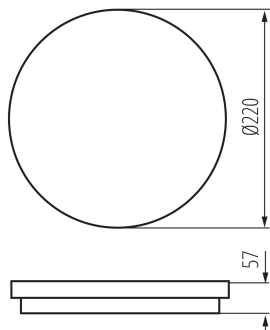

Stropní LED svítidlo

Typ diody: LED SMD

Světelný tok svítidla [lm] : max 3230 / 3530 / 3460

Barva světla: teplá bílá, bílá

Náhradní teplota chromatičnosti [K]: 3000/3500/4000

Stálost barev v násobcích MacAdamovy elipsy : 6

Index podání barev : 80

Životnost [h]: 50000

Počet cyklů zap/vyp: ≥30000

Úhel svícení [°]: 110

Rozsah okolních teplot, kterým může být výrobek vystaven [°C]: -15÷35

Typ čidla: mikrovlnný

Typ přípojky: samosvorná svorkovnice

Rozsah průměrů používaných vodičů [mm²]: 0,75÷1,5

Doba činnosti čidla [sekunda-minuta]: 5-5

Doba nahřívání lampy [s]: ≤1

Doba zapálení lampy [s]: ≤0,5

Provozní kmitočet čidla [MHz]: 5800

Nastavení úrovně intenzity osvětlení, při níž čidlo detekuje pohyb [lx]: 2/10/50/off

Stupeň krytí IP: 65

LOGISTICKÉ ÚDAJE:

Měrná jednotka: kus

Způsob balení: 10

Počet kusů v druhém balení : 1

Počet kusů v hromadném balení: 10

Čistá jednotková hmotnost [g] : 762

Gramáž [g] : 966

Hmotnost kusu brutto [g] : 902

Délka jednotkového balení [cm] : 26.5

Šířka jednotkového balení [cm] : 6.5

Výška jednotkového balení [cm] : 26.5

Hmotnost kartonu [kg] : 9.66

Šířka kartonu [cm] : 33.5

Výška kartonu [cm] : 30

Délka kartonu [cm] : 54

Objem kartonu [m³] : 0.05427

DALŠÍ INFORMACE:

- 5 let záruky shodně s podmínkami záručního prohlášení dostupného na internetové stránce