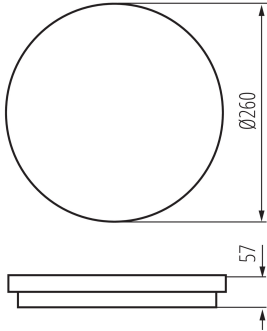

38784 BENO 24-30W CCT-O-SEG

Stropní LED svítidlo

Stálost barev v násobcích MacAdamovy elipsy : 6

Index podání barev : 80

Životnost [h]: 50000

Počet cyklů zap/vyp: ≥ 30000

Úhel svícení [°]: 110

Rozsah okolních teplot, kterým může být výrobek vystaven [°C]: -15÷35

Typ čidla: mikrovlnný

Typ přípojky: samosvorná svorkovnice

Rozsah průměrů používaných vodičů [mm²]: 0,75÷1,5

Doba činnosti čidla [sekunda-minuta]: 5-5

Doba nahřívání lampy [s]: ≤ 1

Doba zapálení lampy [s]: $\leq 0,5$

Provozní kmitočet čidla [MHz]: 5800

Nastavení úrovně intenzity osvětlení, při níž čidlo detekuje pohyb [lx]: 2/10/50/off

Stupeň krytí IP: 65

LOGISTICKÉ ÚDAJE:

Měrná jednotka: kus

Způsob balení: 10

Počet kusů v druhém balení : 1

Počet kusů v hromadném balení: 10

Čistá jednotková hmotnost [g]: 762

Gramáž [g]: 966

Hmotnost kusu brutto [g] : 902

Délka jednotkového balení [cm]: 26.5

Šířka jednotkového balení [cm]: 6.5

Výška jednotkového balení [cm]: 26.5

Hmotnost kartonu [kg]: 9.66

Šířka kartonu [cm]: 33.5

Výška kartonu [cm]: 30

Délka kartonu [cm]: 54

Objem kartonu [m³]: 0.05427

DALŠÍ INFORMACE:

- 5 let záruky shodně s podmínkami záručního prohlášení dostupného na internetové stránce