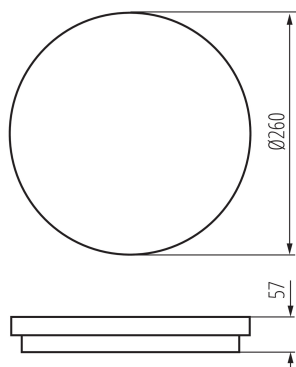

38783 BENO 24-30W CCT-O G

Stropní LED svítidlo

Index podání barev : 80

Životnost [h]: 50000

Počet cyklů zap/vyp: ≥ 30000

Úhel svícení [°]: 110

Rozsah okolních teplot, kterým může být výrobek vystaven [°C]: $-15 \div 35$

Typ přípojky: samosvorná svorkovnice

Rozsah průměrů používaných vodičů [mm²]: $0,75 \div 1,5$

Doba nahřívání lampy [s]: ≤ 1

Doba zapálení lampy [s]: $\leq 0,5$

Stupeň krytí IP: 65

LOGISTICKÉ ÚDAJE:

Měrná jednotka: kus

Způsob balení: 10

Počet kusů v druhém balení : 1

Počet kusů v hromadném balení: 10

Čistá jednotková hmotnost [g]: 760

Gramáž [g]: 964

Hmotnost kusu brutto [g] : 900

Délka jednotkového balení [cm]: 26.5

Šířka jednotkového balení [cm]: 6.5

Výška jednotkového balení [cm]: 26.5

Hmotnost kartonu [kg]: 9.64

Šířka kartonu [cm]: 33.5

Výška kartonu [cm]: 30

Délka kartonu [cm]: 54

Objem kartonu [m³]: 0.05427

DALŠÍ INFORMACE:

- 5 let záruky shodně s podmínkami záručního prohlášení dostupného na internetové stránce