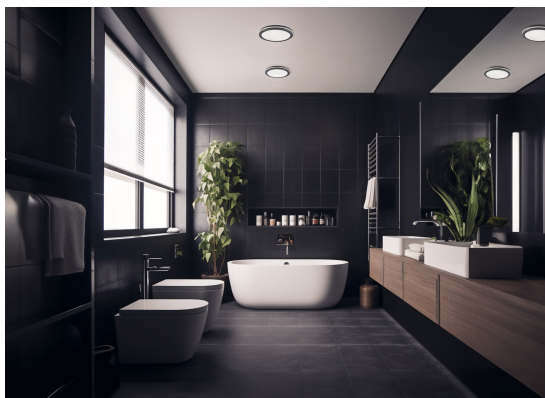

38782 BENO 24-30W CCT-L W

Stropní LED svítidlo

Typ diody: LED SMD

Světelný tok svítidla [lm] : max 3180 / 3490 / 3410

Barva světla: teplá bílá, bílá

Náhradní teplota chromatičnosti [K] : 3000/3500/4000

Stálost barev v násobcích MacAdamovy elipsy : 6

Index podání barev : 80

Životnost [h] : 50000

Počet cyklů zap/vyp : ≥ 30000

Úhel svícení [°] : 110

Rozsah okolních teplot, kterým může být výrobek vystaven [°C] : -15÷35

Typ přípojky : samosvorná svorkovnice

Rozsah průměrů používaných vodičů [mm²] : 0,75÷1,5

Doba nahřívání lampy [s] : ≤ 1

Doba zapálení lampy [s] : $\leq 0,5$

Stupeň krytí IP : 65

LOGISTICKÉ ÚDAJE:

Měrná jednotka: kus

Způsob balení: 10

Počet kusů v druhém balení : 1

Počet kusů v hromadném balení: 10

Čistá jednotková hmotnost [g] : 966

Gramáž [g] : 1170

Hmotnost kusu brutto [g] : 1106

Délka jednotkového balení [cm] : 26.5

Šířka jednotkového balení [cm] : 6.5

Výška jednotkového balení [cm] : 26.5

Hmotnost kartonu [kg] : 11.7

Šířka kartonu [cm] : 33.5

Výška kartonu [cm] : 30

Délka kartonu [cm] : 54

Objem kartonu [m³] : 0.05427

DALŠÍ INFORMACE:

- 5 let záruky shodně s podmínkami záručního prohlášení dostupného na internetové stránce