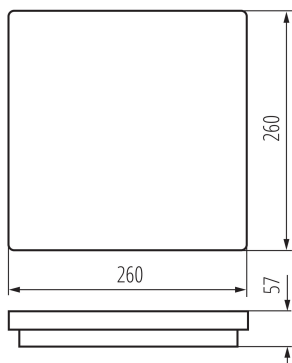

38782 BENO 24-30W CCT-L W

Stropní LED svítidlo

Typ diody: LED SMD

Světelný tok svítidla [lm] : max 3180 / 3490 / 3410

Barva světla: teplá bílá, bílá

Náhradní teplota chromatičnosti [K] : 3000/3500/4000

Stálost barev v násobcích MacAdamovy elipsy : 6

Index podání barev : 80

Životnost [h] : 50000

Počet cyklů zap/vyp : ≥ 30000

Úhel svícení [°] : 110

Rozsah okolních teplot, kterým může být výrobek vystaven [°C] : -15÷35

Typ přípojky : samosvorná svorkovnice

Rozsah průměrů používaných vodičů [mm²] : 0,75÷1,5

Doba nahřívání lampy [s] : ≤ 1

Doba zapálení lampy [s] : $\leq 0,5$

Stupeň krytí IP : 65

LOGISTICKÉ ÚDAJE:

Měrná jednotka: kus

Způsob balení: 10

Počet kusů v druhém balení : 1

Počet kusů v hromadném balení: 10

Čistá jednotková hmotnost [g] : 966

Gramáž [g] : 1170

Hmotnost kusu brutto [g] : 1106

Délka jednotkového balení [cm] : 26.5

Šířka jednotkového balení [cm] : 6.5

Výška jednotkového balení [cm] : 26.5

Hmotnost kartonu [kg] : 11.7

Šířka kartonu [cm] : 33.5

Výška kartonu [cm] : 30

Délka kartonu [cm] : 54

Objem kartonu [m³] : 0.05427

DALŠÍ INFORMACE:

- 5 let záruky shodně s podmínkami záručního prohlášení dostupného na internetové stránce