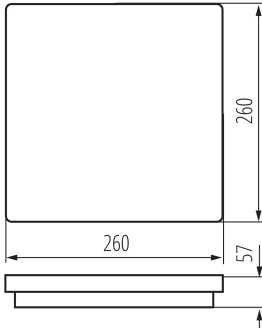

38781 BENO 24-30W CCT-L-SEW

Stropní LED svítidlo

Materiál korpusu: PC

Typ diody: LED SMD

Světelný tok svítidla [lm] : max 3180 / 3490 / 3410

Barva světla: teplá bílá, bílá

Náhradní teplota chromatičnosti [K]: 3000/3500/4000

Stálost barev v násobcích MacAdamovy elipsy : 6

Index podání barev : 80

Životnost [h]: 50000

Počet cyklů zap/vyp: ≥ 30000

Úhel svícení [°]: 110

Rozsah okolních teplot, kterým může být výrobek vystaven [°C]: $-15 \div 35$

Typ čidla: mikrovlnný

Typ přípojky: samosvorná svorkovnice

Rozsah průměrů používaných vodičů [mm²]: $0,75 \div 1,5$

Doba činnosti čidla [sekunda-minuta]: 5-5

Doba nahřívání lampy [s]: ≤ 1

Doba zapálení lampy [s]: $\leq 0,5$

Provozní kmitočet čidla [MHz]: 5800

Nastavení úrovně intenzity osvětlení, při níž čidlo detekuje pohyb [lx]: 2/10/50/off

Stupeň krytí IP: 65

LOGISTICKÉ ÚDAJE:

Měrná jednotka: kus

Způsob balení: 10

Počet kusů v druhém balení : 1

Počet kusů v hromadném balení: 10

Čistá jednotková hmotnost [g]: 968

Gramáž [g]: 1172

Hmotnost kusu brutto [g] : 1108

Délka jednotkového balení [cm]: 26.5

Šířka jednotkového balení [cm]: 6.5

Výška jednotkového balení [cm]: 26.5

Hmotnost kartonu [kg]: 11.72

Šířka kartonu [cm]: 33.5

Výška kartonu [cm]: 30

Délka kartonu [cm]: 54

Objem kartonu [m³]: 0.05427

DALŠÍ INFORMACE:

- 5 let záruky shodně s podmínkami záručního prohlášení