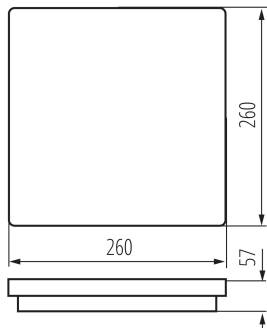

38780 BENO 24-30W CCT-L-SEG

Stropní LED svítidlo

Materiál korpusu: PC

Typ diody: LED SMD

Světelný tok svítidla [lm] : max 2690 / 2940 / 2880

Barva světla: teplá bílá, bílá

Náhradní teplota chromatičnosti [K]: 3000/3500/4000

Stálost barev v násobcích MacAdamovy elipsy : 6

Index podání barev : 80

Životnost [h]: 50000

Počet cyklů zap/vyp: ≥ 30000

Úhel svícení [°]: 110

Rozsah okolních teplot, kterým může být výrobek vystaven [°C]: -15÷35

Typ čidla: mikrovlnný

Typ přípojky: samosvorná svorkovnice

Rozsah průměrů používaných vodičů [mm²]: 0,75÷1,5

Doba činnosti čidla [sekunda-minuta]: 5-5

Doba nahřívání lampy [s]: ≤ 1

Doba zapálení lampy [s]: $\leq 0,5$

Provozní kmitočet čidla [MHz]: 5800

Nastavení úrovně intenzity osvětlení, při níž čidlo detekuje pohyb [lx]: 2/10/50/off

Stupeň krytí IP: 65

LOGISTICKÉ ÚDAJE:

Měrná jednotka: kus

Způsob balení: 10

Počet kusů v druhém balení : 1

Počet kusů v hromadném balení: 10

Čistá jednotková hmotnost [g]: 968

Gramáž [g]: 1172

Hmotnost kusu brutto [g] : 1108

Délka jednotkového balení [cm]: 26.5

Šířka jednotkového balení [cm]: 6.5

Výška jednotkového balení [cm]: 26.5

Hmotnost kartonu [kg]: 11.72

Šířka kartonu [cm]: 33.5

Výška kartonu [cm]: 30

Délka kartonu [cm]: 54

Objem kartonu [m³]: 0.05427

DALŠÍ INFORMACE:

- 5 let záruky shodně s podmínkami záručního prohlášení