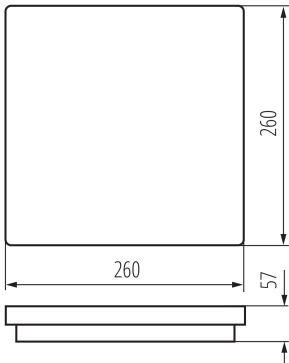

38779 BENO 24-30W CCT-L G

Stropní LED svítidlo

Typ diody: LED SMD

Světelný tok svítidla [lm] : max 2690 / 2940 / 2880

Barva světla: teplá bílá, bílá

Náhradní teplota chromatičnosti [K] : 3000/3500/4000

Stálost barev v násobcích MacAdamovy elipsy : 6

Index podání barev : 80

Životnost [h] : 50000

Počet cyklů zap/vyp : ≥30000

Úhel svícení [°] : 110

Rozsah okolních teplot, kterým může být výrobek vystaven [°C] : -15÷35

Typ přípojky : samosvorná svorkovnice

Rozsah průměrů používaných vodičů [mm²] : 0,75÷1,5

Doba nahřívání lampy [s] : ≤1

Doba zapálení lampy [s] : ≤0,5

Stupeň krytí IP : 65

LOGISTICKÉ ÚDAJE:

Měrná jednotka: kus

Způsob balení: 10

Počet kusů v druhém balení : 1

Počet kusů v hromadném balení: 10

Čistá jednotková hmotnost [g] : 966

Gramáž [g] : 1170

Hmotnost kusu brutto [g] : 1106

Délka jednotkového balení [cm] : 26.5

Šířka jednotkového balení [cm] : 6.5

Výška jednotkového balení [cm] : 26.5

Hmotnost kartonu [kg] : 11.7

Šířka kartonu [cm] : 33.5

Výška kartonu [cm] : 30

Délka kartonu [cm] : 54

Objem kartonu [m³] : 0.05427

DALŠÍ INFORMACE:

- 5 let záruky shodně s podmínkami záručního prohlášení dostupného na internetové stránce