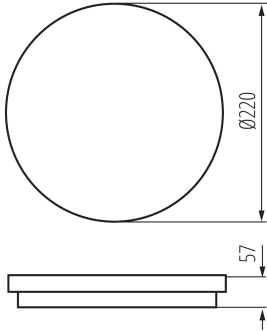

38778 BENO 12-18W CCT-O W

Stropní LED svítidlo

Světelný tok svítidla [lm] : max 1920 / 2080 / 2060

Barva světla: teplá bílá, bílá

Náhradní teplota chromatičnosti [K]: 3000/3500/4000

Stálost barev v násobcích MacAdamovy elipsy : 6

Index podání barev : 80

Životnost [h]: 50000

Počet cyklů zap/vyp: ≥ 30000

Úhel svícení [°]: 110

Rozsah okolních teplot, kterým může být výrobek vystaven [°C]: -15÷35

Typ přípojky: samosvorná svorkovnice

Rozsah průměrů používaných vodičů [mm²]: 0,75÷1,5

Doba nahřívání lampy [s]: ≤ 1

Doba zapálení lampy [s]: $\leq 0,5$

Stupeň krytí IP: 65

LOGISTICKÉ ÚDAJE:

Měrná jednotka: kus

Způsob balení: 10

Počet kusů v druhém balení : 1

Počet kusů v hromadném balení: 10

Čistá jednotková hmotnost [g]: 616

Gramáž [g]: 783

Hmotnost kusu brutto [g] : 726

Délka jednotkového balení [cm]: 22.5

Šířka jednotkového balení [cm]: 6.5

Výška jednotkového balení [cm]: 22.5

Hmotnost kartonu [kg]: 7.83

Šířka kartonu [cm]: 34.5

Výška kartonu [cm]: 25.5

Délka kartonu [cm]: 46

Objem kartonu [m³]: 0.040469

DALŠÍ INFORMACE:

- 5 let záruky shodně s podmínkami záručního prohlášení dostupného na internetové stránce