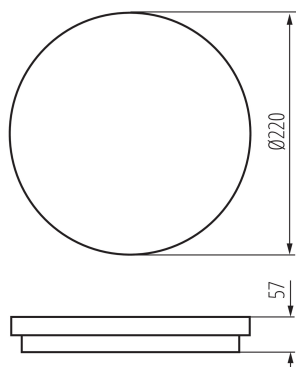

38777 BENO 12-18W CCT-O-SEW

Stropní LED svítidlo

Typ diody: LED SMD

Světelný tok svítidla [lm] : max 1920 / 2080 / 2060

Barva světla: teplá bílá, bílá

Náhradní teplota chromatičnosti [K] : 3000/3500/4000

Stálost barev v násobcích MacAdamovy elipsy : 6

Index podání barev : 80

Životnost [h] : 50000

Počet cyklů zap/vyp : ≥30000

Úhel svícení [°] : 110

Rozsah okolních teplot, kterým může být výrobek vystaven [°C] : -15÷35

Typ čidla: mikrovlnný

Typ přípojky: samosvorná svorkovnice

Rozsah průměrů používaných vodičů [mm²] : 0,75÷1,5

Doba činnosti čidla [sekunda-minuta] : 5-5

Doba nahřívání lampy [s] : ≤1

Doba zapálení lampy [s] : ≤0,5

Provozní kmitočet čidla [MHz] : 5800

Nastavení úrovně intenzity osvětlení, při níž čidlo detekuje pohyb [lx] : 2/10/50/off

Stupeň krytí IP: 65

LOGISTICKÉ ÚDAJE:

Měrná jednotka: kus

Způsob balení: 10

Počet kusů v druhém balení : 1

Počet kusů v hromadném balení: 10

Čistá jednotková hmotnost [g] : 628

Gramáž [g] : 781

Hmotnost kusu brutto [g] : 738

Délka jednotkového balení [cm] : 22.5

Šířka jednotkového balení [cm] : 6.5

Výška jednotkového balení [cm] : 22.5

Hmotnost kartonu [kg] : 7.81

Šířka kartonu [cm] : 34.5

Výška kartonu [cm] : 25.5

Délka kartonu [cm] : 46

Objem kartonu [m³] : 0.040469

DALŠÍ INFORMACE:

- 5 let záruky shodně s podmínkami záručního prohlášení dostupného na internetové stránce