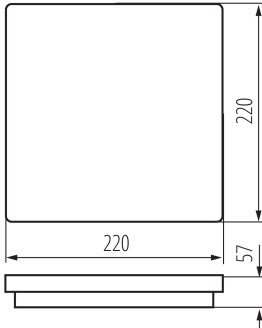

38776 BENO 12-18W CCT-L W

Stropní LED svítidlo

Index podání barev : 80

Životnost [h]: 50000

Počet cyklů zap/vyp: ≥ 30000

Úhel svícení [°]: 110

Rozsah okolních teplot, kterým může být výrobek vystaven [°C]: $-15 \div 35$

Typ přípojky: samosvorná svorkovnice

Rozsah průměrů používaných vodičů [mm²]: $0,75 \div 1,5$

Doba nahřívání lampy [s]: ≤ 1

Doba zapálení lampy [s]: $\leq 0,5$

Stupeň krytí IP: 65

LOGISTICKÉ ÚDAJE:

Měrná jednotka: kus

Způsob balení: 10

Počet kusů v druhém balení : 1

Počet kusů v hromadném balení: 10

Čistá jednotková hmotnost [g]: 752

Gramáž [g]: 919

Hmotnost kusu brutto [g] : 862

Délka jednotkového balení [cm]: 22.5

Šířka jednotkového balení [cm]: 6.5

Výška jednotkového balení [cm]: 22.5

Hmotnost kartonu [kg]: 9.19

Šířka kartonu [cm]: 34.5

Výška kartonu [cm]: 25.5

Délka kartonu [cm]: 46

Objem kartonu [m³]: 0.040469

DALŠÍ INFORMACE:

- 5 let záruky shodně s podmínkami záručního prohlášení dostupného na internetové stránce