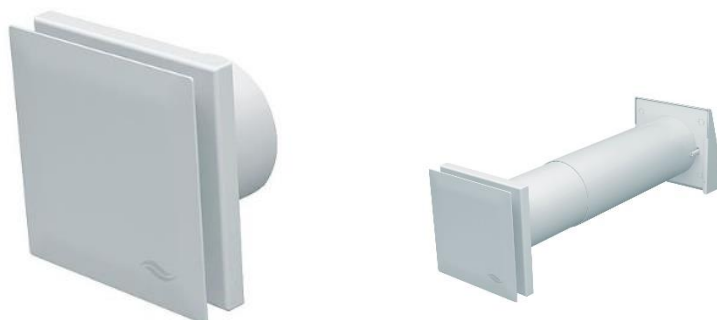

Avio N

inVENTer®
jednoduše geniální větrání
Made in Germany

odtahový ventilátor

Odtahový ventilátor je určený pro odvětrávání koupelen, toalet a technických místností.

Součástí ventilátoru je časový doběh, který lze nastavit v časovém rozsahu 5 – 30 minut. Ventilátor má možnost připojení na samostatný vypínač nebo světelný okruh. Tento odtahový ventilátor může být použit v kombinaci s vestavěným setem pro odtahové ventilátory aV100 obsahujícím stavební průchodku, zpětnou klapku a venkovní kryt, který je v dispozici v bílé, šedé, antracitové, Nord barvě nebo lze zadat vlastní RAL barvu.

Technický list

Rozměry venkovního krytu	154 x 157 mm
Rozměry vnitřního krytu	159 x 159 mm
Montážní otvor	Ø 115 mm
Síla zdi s omítkou	180 - 735 mm
Rozměr průchodky	Ø 100 x 495 / 745 mm
Průtok vzduchu	75 m ³ /h
Příkon	6,4 W
Napájecí napětí	230 V AC / 50 Hz
Hladina akustického tlaku (hlučnost)	28 dB(A)
Průřez instalačního kabelu	1,5 mm ² (L, N, Ls)
Ochrana	IP44
Třída ochrany	II