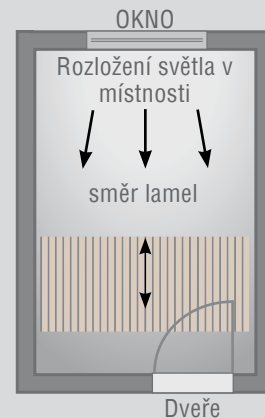

Montáž probíhá pomocí StudioLine spon

TIP na montáž

Na rozdíl od obvyklé praxe, kdy se dřevěný strop pokládá rovnoběžně s kratší stranou místnosti, se lamely StudioLine připevňují ve směru světla tak, aby vynikl elegantní vzhled systému StudioLine. Navíc toto upevnění zvýrazňuje geometrii místnosti.

STUDIO LINE *Plus*

broušená
krycí vrstva

prostřední vrstva
z překližky

izolační
dřevovláknitá deska

Délka prvku: 2,48 m

Krycí šířka: 136 mm

podporující akustiku

broušená krycí
vrstva

prostřední vrstva
z překližky

základní vrstva
z překližky

Délka prvku: 2,48 m

Krycí šířka: 136 mm

dokonalý vzhled

StudioLine Solo

Moderní a kvalitní stavební styl se díky přímým liniím promítne do stěn a stropů.