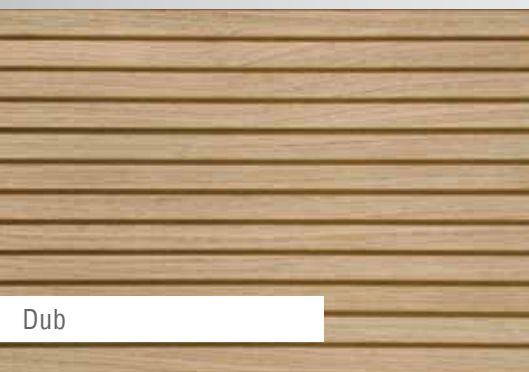

Ořech

Bambus pařený

Dub