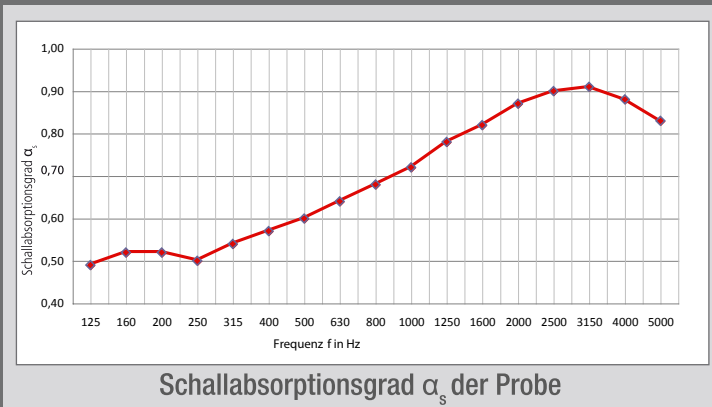

”

V jednoduchosti je síla.

Věřit je dobré...

Překližka v bílé povrchové úpravě

... prověřit je lepší

„StudioLine Plus pohlcuje až 70 procent hluku, stará se o příjemné klima v místnosti a navíc šetří i energie.“