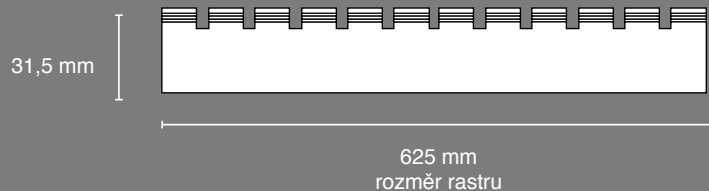

Optimální využití