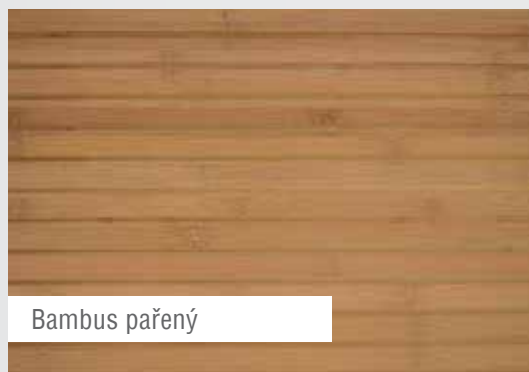

Bambus světlý

Překližka bílá

Bambus pařený