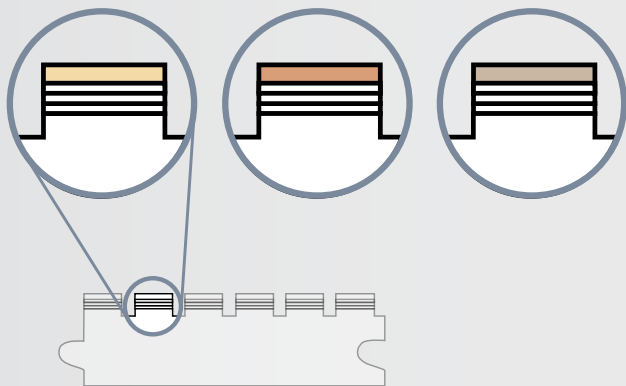

StudioLine – rozmanité dekory

Na výběr máte z mnoha povrchových úprav, které nijak nemění technické parametry produktu. Vizuální vzhled klade důraz na individuální stavební styl daného objektu.

Moderní metody výroby umožňují šetřit zdroje přírodní zásoby dřevin, jako je třešeň, dub, ořech nebo jedle. Z jednoho metru krychlového dýhy vyrobíme cca 750 m² povrchu, pro porovnání s jinými výrobními postupy, které vyrobí jen 55 - 80 m².

Jedle

Vyberte si Vaši
povrchovou úpravu
StudioLine z mnoha
dekorů

Javor