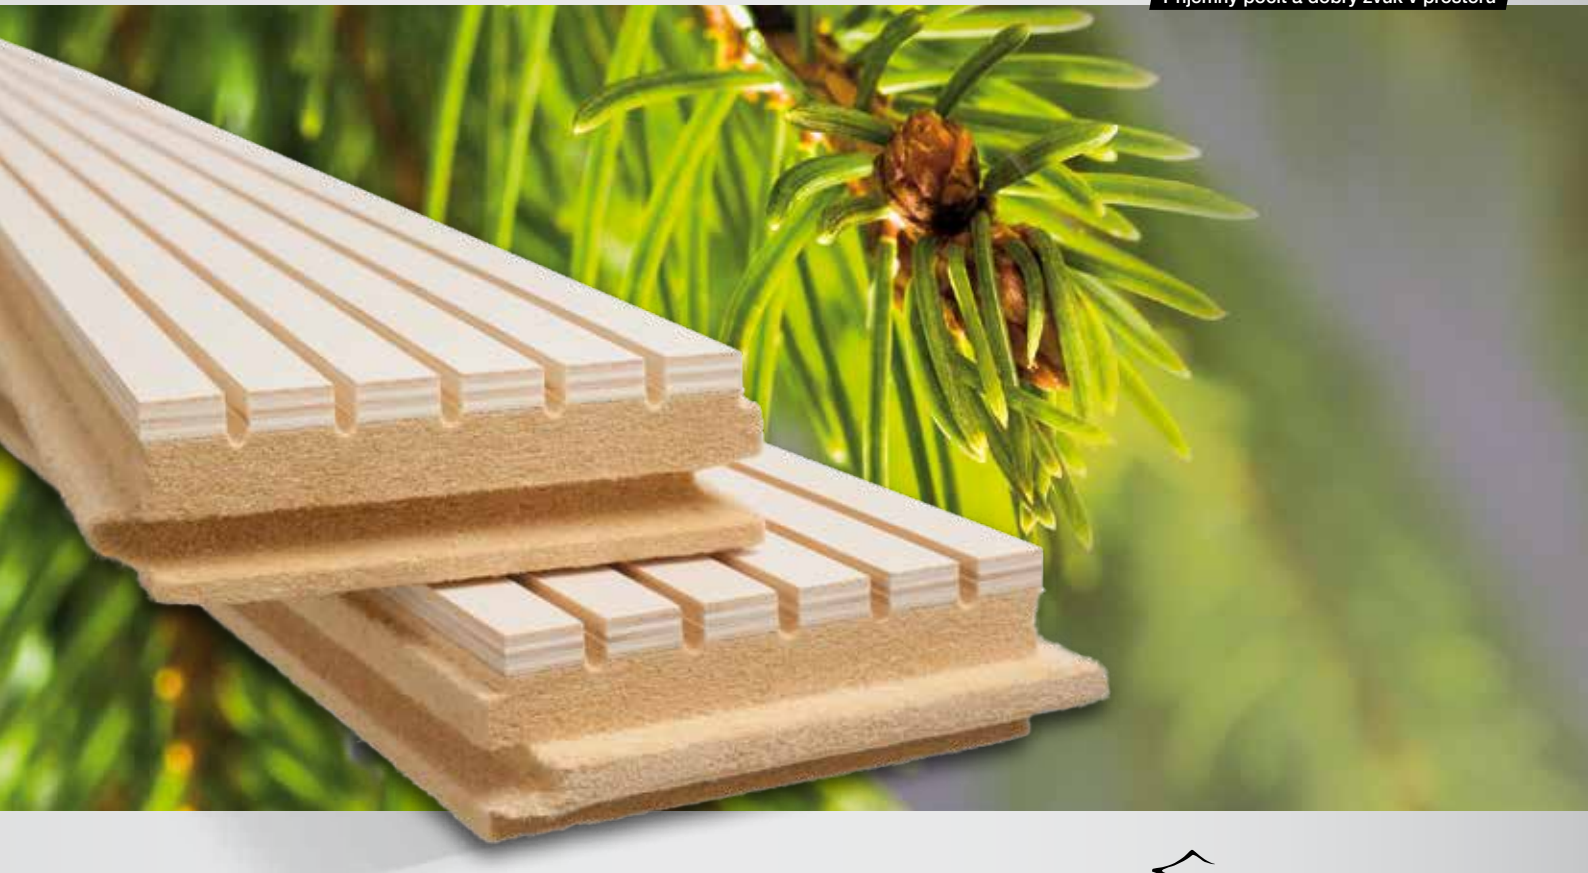

STUDIO LINE

Příjemný pocit a dobrý zvuk v prostoru

Holzwerke
Ladenburger

The image shows a close-up, low-angle view of a wooden interior. A large, light-colored wooden beam runs diagonally from the top left towards the center. The ceiling is composed of numerous thin, parallel wooden slats, creating a textured, rhythmic pattern. In the lower-left corner, a white window frame is visible, with a bright green view outside. The overall lighting is warm and natural, highlighting the wood's grain and texture.

Montáž probíhá pomocí StudioLine spon

TIP na montáž

Na rozdíl od obvyklé praxe, kdy se dřevěný strop pokládá rovnoběžně s kratší stranou místnosti, se lamely StudioLine připevňují ve směru světla tak, aby vynikl elegantní vzhled systému StudioLine. Navíc toto upevnění zvýrazňuje geometrii místnosti.

prostřední vrstva
z překližky

základní vrstva
z překližky

Délka prvku: 2,48 m

Krycí šířka: 136 mm

dokonalý vzhled

StudioLine Solo

Moderní a kvalitní stavební styl se díky přímým liniím promítne do stěn a stropů.