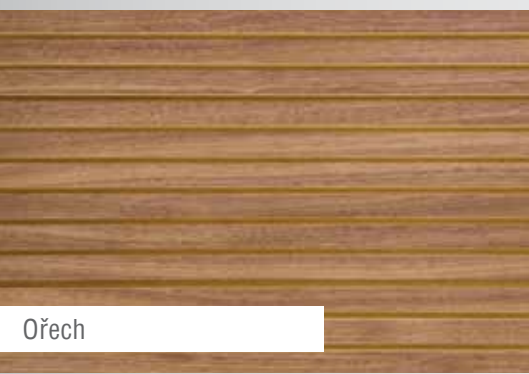

Jedle

Vyberte si Vaši
povrchovou úpravu
StudioLine z mnoha
dekorů

Javor

Třešeň

Fineline

Překližka ošetřená barvou

Ořech

Bambus světlý