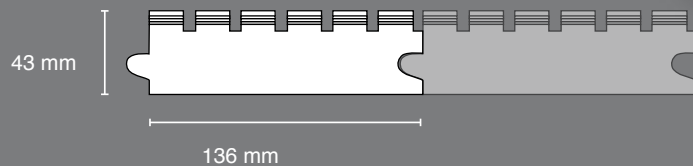

Montáž probíhá pomocí StudioLine spon

TIP na montáž

Na rozdíl od obvyklé praxe, kdy se dřevěný strop pokládá rovnoběžně s kratší stranou místnosti, se lamely StudioLine připevňují ve směru světla tak, aby vynikl elegantní vzhled systému StudioLine. Navíc toto upevnění zvýrazňuje geometrii místnosti.

STUDIO LINE *Plus*

broušená
krycí vrstva

prostřední vrstva
z překližky

izolační
dřevovláknitá deska

Délka prvku: 2,48 m

Krycí šířka: 136 mm

podporující akustiku

broušená krycí
vrstva

prostřední vrstva
z překližky

základní vrstva
z překližky

Délka prvku: 2,48 m

Krycí šířka: 136 mm

dokonalý vzhled

StudioLine Solo

Moderní a kvalitní stavební styl se díky přímým liniím promítne do stěn a stropů.