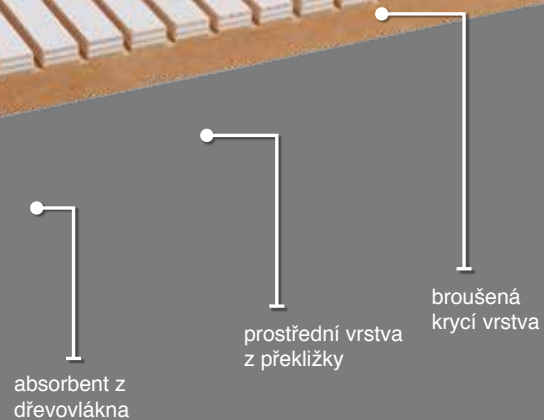

Montáž probíhá pomocí StudioLine spon

TIP na montáž

Na rozdíl od obvyklé praxe, kdy se dřevěný strop pokládá rovnoběžně s kratší stranou místnosti, se lamely StudioLine připevňují ve směru světla tak, aby vynikl elegantní vzhled systému StudioLine. Navíc toto upevnění zvýrazňuje geometrii místnosti.

Panely se hodí do běžných standardních rastrů, a proto mohou být lehce zabudovány do již stávajících zařízení.

”

Krásný design a vylepšení akustiky v kancelářských nebo obchodních prostorech.

KAZETOVÉ PODHLEDY

pro stropní rastr

krycí vrstva: 1,4 mm
prostřední vrstva: 8,1 mm
absorbent: 22,0 mm

Optimální využití

”

StudioLine vytváří příjemné klima především v komerčních prostorech a kancelářských budovách. Současně je navíc zlepšena i akustika v místnosti.