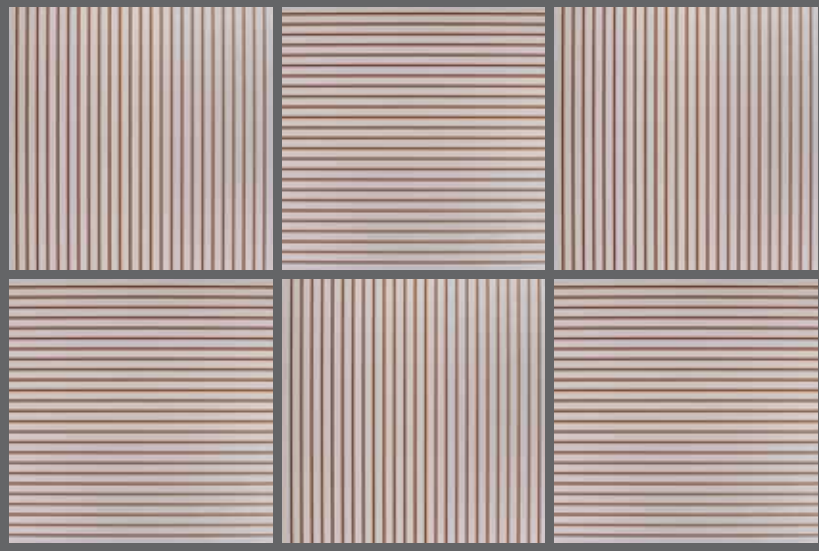

”

StudioLine vytváří příjemné klima především v komerčních prostorech a kancelářských budovách. Současně je navíc zlepšena i akustika v místnosti.