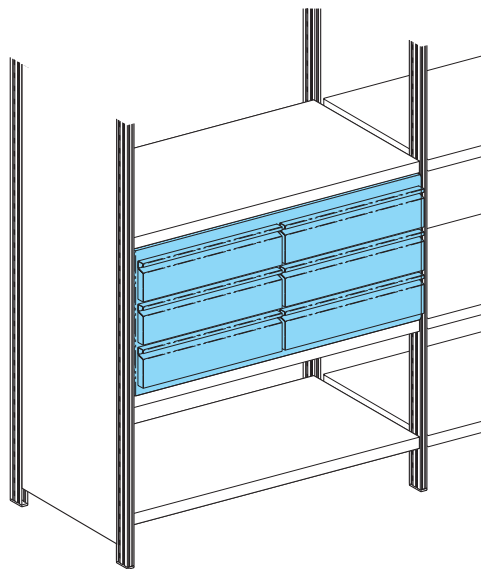

Policový systém BEGFLEX se vyznačuje velmi jednoduchou konstrukcí. Ta se skládá ze dvou stojin tvaru U, které jsou spojeny do rámu pevnými příčkami. Rámy jsou perforovány po 25 mm, což nám zaručuje velmi velkou škálu výškové přestavitelnosti polic. Police jsou uchyceny pomocí háčků ke stojinám. Tento typ uchycení zaručuje velice snadnou i následnou výškovou přestavitelnost polic.

barva nosníků

RAL7035
šedá

> CHARAKTERISTIKA

- > Stavebnicový systém
- > Určeno pro skladování drobného / spisového materiálu
- > Bezšroubové provedení
- > Výšková přestavitelnost po 25 mm
- > Výška regálů až 4000 mm
- > Délky polic 770 / 870 / 970 / 1070 / 1170 / 1270 mm
- > Hloubky polic 300 / 350 / 400 / 500 / 600 / 700 mm
- > Nosnost polic 70 – 390 kg
- > Možnost sestavení vícepodlažní galerie

> KONSTRUKCE

- > Složeno z rámu a polic
- > Rám složen z U profilů perforovaných po 25 mm spojených pevnými příčkami
- > Police uchyceny bezšroubově pomocí háčků k rámu
- > Police jsou třikrát hraněné

Ke konkrétnímu řešení navrhne a dodáme vhodnou manipulační techniku