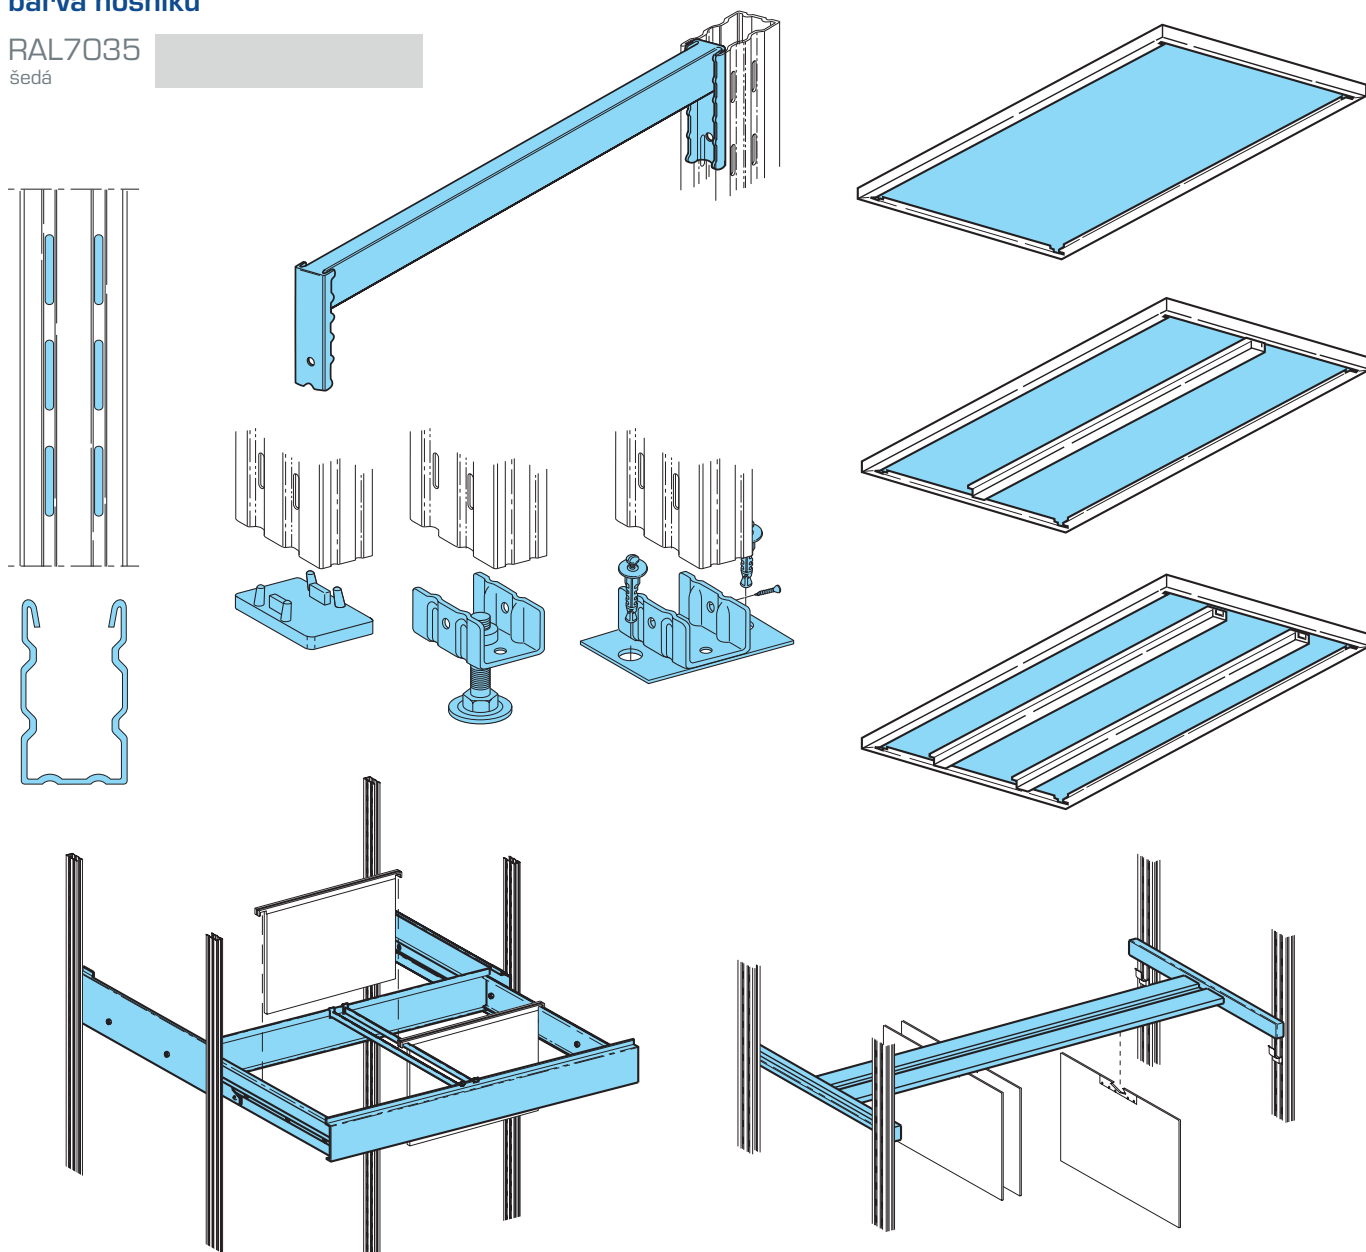

Na českém trhu od roku 1996

BEGFLEX POLICOVÉ REGÁLY

PROJEKTY | DODÁVKA | SERVIS | REVIZE | VLASTNÍ MONTÁŽNÍ TÝMY

Policový regál BEGFLEX nabízí ideální řešení pro výstavbu regálových systémů do archivů, knihoven, spisoven a skladů. Díky velké variabilitě nosností a rozměrů jsme schopni využít každý prostor.

Policový systém BEGFLEX se vyznačuje velmi jednoduchou konstrukcí. Ta se skládá ze dvou stojin tvaru U, které jsou spojeny do rámu pevnými příčkami. Rámy jsou perforovány po 25 mm, což nám zaručuje velmi velkou škálu výškové přestavitelnosti polic. Police jsou uchyceny pomocí háčků ke stojinám. Tento typ uchycení zaručuje velice snadnou i následnou výškovou přestavitelnost polic.

barva nosníků

RAL7035
šedá

> CHARAKTERISTIKA

- > Stavebnicový systém
- > Určeno pro skladování drobného / spisového materiálu
- > Bezšroubové provedení
- > Výšková přestavitelnost po 25 mm
- > Výška regálů až 4000 mm
- > Délky polic 770 / 870 / 970 / 1070 / 1170 / 1270 mm
- > Hloubky polic 300 / 350 / 400 / 500 / 600 / 700 mm
- > Nosnost polic 70 – 390 kg
- > Možnost sestavení vícepodlažní galerie

> KONSTRUKCE

- > Složeno z rámu a polic
- > Rám složen z U profilů perforovaných po 25 mm spojených pevnými příčkami
- > Police uchyceny bezšroubově pomocí háčků k rámu
- > Police jsou třikrát hraněné

Ke konkrétnímu řešení navrhne a dodáme vhodnou manipulační techniku