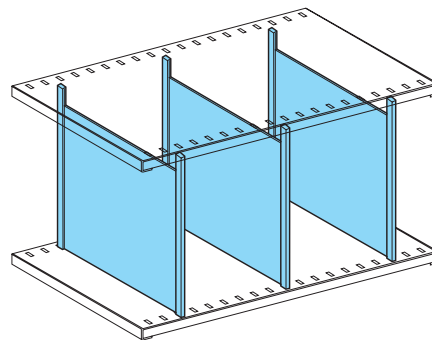

Policový systém BEGFLEX se vyznačuje velmi jednoduchou konstrukcí. Ta se skládá ze dvou stojin tvaru U, které jsou spojeny do rámu pevnými příčkami. Rámy jsou perforovány po 25 mm, což nám zaručuje velmi velkou škálu výškové přestavitelnosti polic. Police jsou uchyceny pomocí háčků ke stojinám. Tento typ uchycení zaručuje velice snadnou i následnou výškovou přestavitelnost polic.

barva nosníků

RAL7035
šedá

> CHARAKTERISTIKA

- > Stavebnicový systém
- > Určeno pro skladování drobného / spisového materiálu
- > Bezšroubové provedení
- > Výšková přestavitelnost po 25 mm
- > Výška regálů až 4000 mm
- > Délky polic 770 / 870 / 970 / 1070 / 1170 / 1270 mm
- > Hloubky polic 300 / 350 / 400 / 500 / 600 / 700 mm
- > Nosnost polic 70 – 390 kg
- > Možnost sestavení vícepodlažní galerie

> KONSTRUKCE

- > Složeno z rámu a polic
- > Rám složen z U profilů perforovaných po 25 mm spojených pevnými příčkami
- > Police uchyceny bezšroubově pomocí háčků k rámu
- > Police jsou třikrát hraněné

Ke konkrétnímu řešení navrhne a dodáme vhodnou manipulační techniku