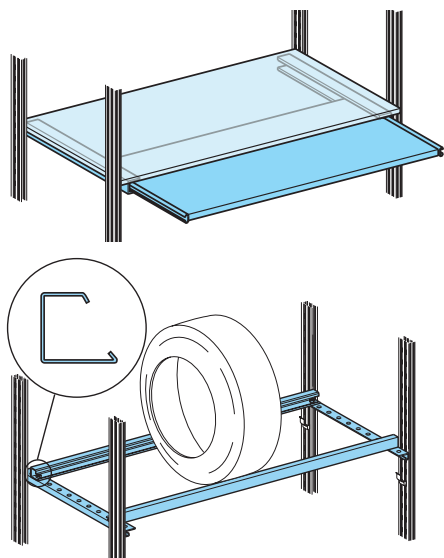

Policový systém BEGFLEX se vyznačuje velmi jednoduchou konstrukcí. Ta se skládá ze dvou stojin tvaru U, které jsou spojeny do rámu pevnými příčkami. Rámy jsou perforovány po 25 mm, což nám zaručuje velmi velkou škálu výškové přestavitelnosti polic. Police jsou uchyceny pomocí háčků ke stojinám. Tento typ uchycení zaručuje velice snadnou i následnou výškovou přestavitelnost polic.

> KONSTRUKCE

- > Složeno z rámu a polic
- > Rám složen z U profilů perforovaných po 25 mm spojených pevnými příčkami
- > Police uchyceny bezšroubově pomocí háčků k rámu
- > Police jsou třikrát hraněné

Ke konkrétnímu řešení navrhne a dodáme vhodnou manipulační techniku