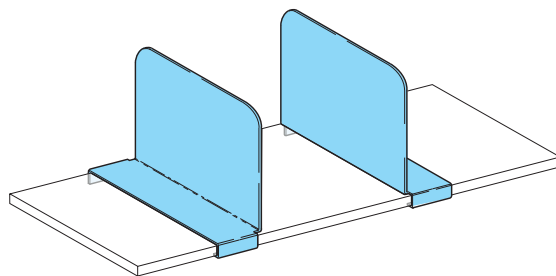

Policový systém BEGFLEX se vyznačuje velmi jednoduchou konstrukcí. Ta se skládá ze dvou stojin tvaru U, které jsou spojeny do rámu pevnými příčkami. Rámy jsou perforovány po 25 mm, což nám zaručuje velmi velkou škálu výškové přestavitelnosti polic. Police jsou uchyceny pomocí háčků ke stojinám. Tento typ uchycení zaručuje velice snadnou i následnou výškovou přestavitelnost polic.

barva nosníků

RAL7035
šedá

> CHARAKTERISTIKA

- > Stavebnicový systém
- > Určeno pro skladování drobného / spisového materiálu
- > Bezšroubové provedení
- > Výšková přestavitelnost po 25 mm
- > Výška regálů až 4000 mm
- > Délky polic 770 / 870 / 970 / 1070 / 1170 / 1270 mm
- > Hloubky polic 300 / 350 / 400 / 500 / 600 / 700 mm
- > Nosnost polic 70 – 390 kg
- > Možnost sestavení vícepodlažní galerie

> KONSTRUKCE

- > Složeno z rámu a polic
- > Rám složen z U profilů perforovaných po 25 mm spojených pevnými příčkami
- > Police uchyceny bezšroubově pomocí háčků k rámu
- > Police jsou třikrát hraněné

Ke konkrétnímu řešení navrhne a dodáme vhodnou manipulační techniku