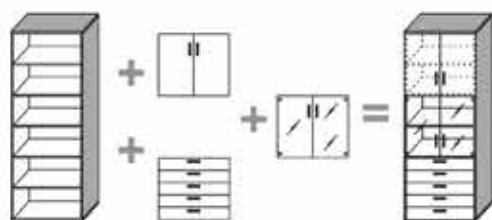

SKŘÍŇOVÝ SYSTÉM

SKŘÍŇKY JSOU ZHOTOVENY TAK, ŽE SPOD-
NÍ DNO A HORNÍ PŮDA JSOU Z LAMINOVÁ-
NÝCH DESEK O SÍLE 25 MM. BOČNICE, PL-
NĚ DVEŘE A POLICE Z LAMINOVANÝCH
DESEK O SÍLE 18 MM, ZÁDA JSOU Z OBOU-
STRANNĚ LAMINOVANÝCH DESEK O SÍLE 8
MM ZASAZENY DO DRÁEK. ZE PŘEDU
JSOU KORPUSY SKŘÍŇEK A PŘENASTAVITEL-
NÉ POLICE OLEPENY HRANOU ABS 2 MM,
ZE ZADU HRANOU ABS O SÍLE 0,5 MM. JA-
KÁKOLIV SKŘÍŇKA MŮŽE Tedy STÁT V PRO-
STORU. LZE TAK ZE SKŘÍŇEK VYTVOŘIT PŘE-
DĚLOVACÍ STĚNY, PLNĚ DVEŘE I ZÁSUVKY
JSOU ROVNĚ PO OBYVODU OLEPENY HRA-
NAMI ABS O SÍLE 2 MM. SAMOZAVÍRACÍ
DVEŘE JSOU ZAKOVÁNY JAKO NALOŽENÉ
NA ZÁVĚSEVH OD FIRMY BLUM. ROVNĚ
ZÁSUVKOVÉ SYSTÉMY TYPŮ METABOX (PO-
LOVYSUVNÉ A PLNOVYSUVNÉ) JSOU OD FIR-
MY BLUM. NA TATO KOVÁNÍ JE POSKYTOVÁ-
NA CELÁ IVOTNÍ ZÁRUKA. JAKO ZVLÁŠTNÍ
VYBAVU SI LZE OBJEDNAT ZAMYKÁNÍ DVEŘÍ.
ŮCHYTKY JSOU POUŽITY VE VYŠŠÍ PO-
ADAVANÉ KVALITĚ V BARVĚ HLINÍKU - DLE
VÝBĚRU.

SKŘÍŇOVÝ NÁBYTEK LZE OBJEDNAT TĚ-
ŽE V CENOVĚ LEVNĚJŠÍ VERZI "PROGRES
EKO". ZMĚNA SPOČÍVÁ V TOM, ŽE JE POU-
ŽITO ZÁDA O SÍLE 3,3 MM, NEJSOU OLEPENY
KORPUSY ZE ZADU, PŘEDNÍ HRANY BOČNICE
A POLICE JSOU OLEPENY HRANOU ABS 0,5
MM. SPODŇÍ DNO A HORNÍ PŮDA ZŮSTÁVA
OLEPENÁ HRANOU ABS 2 MM, ROVNĚ TAK
OBYVOD DVEŘÍ A ZÁSUVKŮ. JE POUŽITO LEV-
NĚJŠÍCH ŮCHYTEK A ZÁVĚSŮ DVEŘÍ OD FIR-
MY FGV.

JEDNOTLIVĚ SKŘÍŇOVĚ MODULY JSOU EX-
PEDOVÁNY VE SMONTOVANĚM A SLEPENĚM
STAVU. TÍM LZE NÁBYTKU ZÁRUKIT VĚŠÍ
PEVNOSTNÍ KVALITU.

SKŘÍŇOVÝ SYSTĚM JE VHDONÝ PRO VYTVA-
RENÍ PRAKTICKÝCH ÚLOŽNÝCH REGÁLOVÝCH
NEBO SKŘÍŇOVÝCH SESTAV NA SPISY, ZÁ-
VĚSNĚ REGISTRY, KANCELÁRSKĚ POTŘEBY
I ŠATY.

DO PĚTI VÝŠKOVÝCH (750, 1095, 1440,
1795, 2130 MM) A TŘÍ ŠÍRKOVÝCH (800,
600, 400 MM) MODULŮ LZE LIBOVOLNĚ
ZÁVĚSIT PĚT VÝŠKOVÝCH MODULŮ DVEŘÍ
PLNÝCH, SKLENĚNÝCH A SKLENĚNÝCH
V HLINÍKOVĚM RAMU. JEDNOTNÁ HLUBKA
SKŘÍŇÍ JE 402 MM, U NI ŠICH MODULŮ
LZE POUŽIT ROLETOVĚ DVEŘE (STŘÍBRNĚ
NEBO ČERNĚ), ZÁVĚSNĚ REGISTRY A ZÁ-
SUVKY. TÍMTO ZPŮSOBEM LZE VYTVÁRET
BEZPOČET VARIANT RŮZNÝCH SESTAV,
NÍŽKĚ VÝŠKOVĚ REKTIFIKOVATELNĚ PATKY
OVLADATELNĚ ZE VNITŘÍ SKŘÍŇEK USNADŇU-
JÍ USTAVĚNÍ NÁBYTKU DO ROVINY, UMO-
ŽŇUJÍ VYROVNAT PŘÍPADNOU NĚROVNOST
PODLAH. STŘEDOVĚ POLICOVĚ NIKY LZE
ZAHUSTIT POLICOVÝMI VLOKAMI. DO ZÁ-
KLADNÍ NABÍDKY JSME PŘÍPRAVILI ŘADU TY-
POVÝCH SKŘÍŇOVÝCH MODULŮ VE VŠECH
VÝŠKOVÝCH A SKŘÍŇOVÝCH ROZMĚRECH.