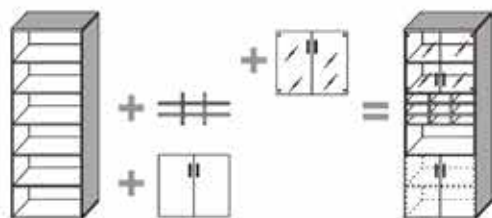

SKŘÍŇOVÝ SYSTÉM

SKŘÍŇKY JSOU ZHOTOVENY TAK, ŽE SPOD-
NÍ DNO A HORNÍ PŮDA JSOU Z LAMINOVÁ-
NÝCH DESEK O SÍLE 25 MM. BOČNICE, PL-
NĚ DVEŘE A POLICE Z LAMINOVANÝCH
DESEK O SÍLE 18 MM, ZÁDA JSOU Z OBOU-
STRANNĚ LAMINOVANÝCH DESEK O SÍLE 8
MM ZASAZENY DO DRÁEK. ZE PŘEDU
JSOU KORPUSY SKŘÍŇEK A PŘENASTAVITEL-
NÉ POLICE OLEPENY HRANOU ABS 2 MM,
ZE ZADU HRANOU ABS O SÍLE 0,5 MM. JA-
KÁKOLIV SKŘÍŇKA MŮŽE Tedy STÁT V PRO-
STORU. LZE TAK ZE SKŘÍŇEK VYTVOŘIT PŘE-
DĚLOVACÍ STĚNY, PLNĚ DVEŘE I ZÁSUVKY
JSOU ROVNĚ PO OBYVODU OLEPENY HRA-
NAMI ABS O SÍLE 2 MM. SAMOZAVÍRACÍ
DVEŘE JSOU ZAKOVÁNY JAKO NALOŽENÉ
NA ZÁVĚSEVH OD FIRMY BLUM. ROVNĚ
ZÁSUVKOVÉ SYSTÉMY TYPŮ METABOX (PO-
LOVYSUVNÉ A PLNOVYSUVNÉ) JSOU OD FIR-
MY BLUM. NA TATO KOVÁNÍ JE POSKYTOVÁ-
NA CELÁ IVOTNÍ ZÁRUKA. JAKO ZVLÁŠTNÍ
VYBAVU SI LZE OBJEDNAT ZAMYKÁNÍ DVEŘÍ.
ŮCHYTKY JSOU POUŽITY VE VYŠŠÍ PO-
ADAVANÉ KVALITĚ V BARVĚ HLINÍKU - DLE
VÝBĚRU.

SKŘÍŇOVÝ NÁBYTEK LZE OBJEDNAT TĚ-
ŽE V CENOVĚ LEVNĚJŠÍ VERZI "PROGRES
EKO". ZMĚNA SPOČÍVÁ V TOM, ŽE JE POU-
ŽITO ZÁDA O SÍLE 3,3 MM, NEJSOU OLEPENY
KORPUSY ZE ZADU, PŘEDNÍ HRANY BOČNICE
A POLICE JSOU OLEPENY HRANOU ABS 0,5
MM. SPODŇÍ DNO A HORNÍ PŮDA ZŮSTÁVA
OLEPENÁ HRANOU ABS 2 MM, ROVNĚ TAK
OBYVOD DVEŘÍ A ZÁSUVKŮ. JE POUŽITO LEV-
NĚJŠÍCH ŮCHYTEK A ZÁVĚSŮ DVEŘÍ OD FIR-
MY FGV.

JEDNOTLIVĚ SKŘÍŇOVĚ MODULY JSOU EX-
PEDOVÁNY VE SMONTOVANĚM A SLEPENĚM
STAVU. TÍM LZE NÁBYTKU ZÁRUKIT VĚŠÍ
PEVNOSTNÍ KVALITU.

SKŘÍŇOVÝ SYSTĚM JE VHDONÝ PRO VYTVA-
RENÍ PRAKTICKÝCH ÚLOŽNÝCH REGÁLOVÝCH
NEBO SKŘÍŇOVÝCH SESTAV NA SPISY, ZÁ-
VĚSNĚ REGISTRY, KANCELÁRSKĚ POTŘEBY
I ŠATY.

DO PĚTI VÝŠKOVÝCH (750, 1095, 1440,
1795, 2130 MM) A TŘÍ ŠÍRKOVÝCH (800,
600, 400 MM) MODULŮ LZE LIBOVOLNĚ
ZÁVĚSIT PĚT VÝŠKOVÝCH MODULŮ DVEŘÍ
PLNÝCH, SKLENĚNÝCH A SKLENĚNÝCH
V HLINÍKOVĚM RAMU. JEDNOTNÁ HLUBKA
SKŘÍŇÍ JE 402 MM, U NI ŠICH MODULŮ
LZE POUŽIT ROLETOVĚ DVEŘE (STŘÍBRNĚ
NEBO ČERNĚ), ZÁVĚSNĚ REGISTRY A ZÁ-
SUVKY. TÍMTO ZPŮSOBEM LZE VYTVÁRET
BEZPOČET VARIANT RŮZNÝCH SESTAV,
NÍŽKĚ VÝŠKOVĚ REKTIFIKOVATELNĚ PATKY
OVLADATELNĚ ZE VNITŘÍ SKŘÍŇEK USNADŇU-
JÍ USTAVĚNÍ NÁBYTKU DO ROVINY, UMO-
ŽŇUJÍ VYROVNAT PŘÍPADNOU NĚROVNOST
PODLAH. STŘEDOVĚ POLICOVĚ NIKY LZE
ZAHUSTIT POLICOVÝMI VLOKAMI. DO ZÁ-
KLADNÍ NABÍDKY JSME PŘÍPRAVILI ŘADU TY-
POVÝCH SKŘÍŇOVÝCH MODULŮ VE VŠECH
VÝŠKOVÝCH A SKŘÍŇOVÝCH ROZMĚRECH.