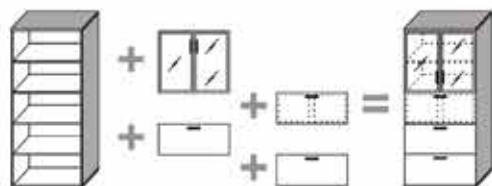

SKŘÍŇOVÝ SYSTÉM

SKŘÍŇKY JSOU ZHOTOVENY TAK, ŽE SPOD-
NÍ DNO A HORNÍ PŮDA JSOU Z LAMINOVÁ-
NÝCH DESEK O SÍLE 25 MM. BOČNICE, PL-
NĚ DVEŘE A POLICE Z LAMINOVANÝCH
DESEK O SÍLE 18 MM, ZÁDA JSOU Z OBOU-
STRANNĚ LAMINOVANÝCH DESEK O SÍLE 8
MM ZASAZENY DO DRÁEK. ZE PŘEDU
JSOU KORPUSY SKŘÍŇEK A PŘENASTAVITEL-
NÉ POLICE OLEPENY HRANOU ABS 2 MM,
ZE ZADU HRANOU ABS O SÍLE 0,5 MM. JA-
KÁKOLIV SKŘÍŇKA MŮŽE Tedy STÁT V PRO-
STORU. LZE TAK ZE SKŘÍŇEK VYTVOŘIT PŘE-
DĚLOVACÍ STĚNY, PLNĚ DVEŘE I ZÁSUVKY
JSOU ROVNĚ PO OBYVODU OLEPENY HRA-
NAMI ABS O SÍLE 2 MM. SAMOZAVÍRACÍ
DVEŘE JSOU ZAKOVÁNY JAKO NALOŽENÉ
NA ZÁVĚSEVH OD FIRMY BLUM. ROVNĚ
ZÁSUVKOVÉ SYSTÉMY TYPŮ METABOX (PO-
LOVYSUVNÉ A PLNOVYSUVNÉ) JSOU OD FIR-
MY BLUM. NA TATO KOVÁNÍ JE POSKYTOVÁ-
NA CELÁ IVOTNÍ ZÁRUKA. JAKO ZVLÁŠTNÍ
VYBAVU SI LZE OBJEDNAT ZAMYKÁNÍ DVEŘÍ.
ŮCHYTKY JSOU POUŽITY VE VYŠŠÍ PO-
ADAVANÉ KVALITĚ V BARVĚ HLINÍKU - DLE
VÝBĚRU.

SKŘÍŇOVÝ NÁBYTEK LZE OBJEDNAT TĚ-
ŽE V CENOVĚ LEVNĚJŠÍ VERZI "PROGRES
EKO". ZMĚNA SPOČÍVÁ V TOM, ŽE JE POU-
ŽITO ZÁDA O SÍLE 3,3 MM, NEJSOU OLEPENY
KORPUSY ZE ZADU, PŘEDNÍ HRANY BOČNICE
A POLICE JSOU OLEPENY HRANOU ABS 0,5
MM. SPODŇÍ DNO A HORNÍ PŮDA ZŮSTÁVA
OLEPENÁ HRANOU ABS 2 MM, ROVNĚ TAK
OBYVOD DVEŘÍ A ZÁSUVKŮ. JE POUŽITO LEV-
NĚJŠÍCH ŮCHYTEK A ZÁVĚSŮ DVEŘÍ OD FIR-
MY FGV.

JEDNOTLIVĚ SKŘÍŇOVĚ MODULY JSOU EX-
PEDOVÁNY VE SMONTOVANĚM A SLEPENĚM
STAVU. TÍM LZE NÁBYTKU ZÁRUKIT VĚŠÍ
PEVNOSTNÍ KVALITU.

SKŘÍŇOVÝ SYSTĚM JE VHDONÝ PRO VYTVA-
RENÍ PRAKTICKÝCH ÚLOŽNÝCH REGÁLOVÝCH
NEBO SKŘÍŇOVÝCH SESTAV NA SPISY, ZÁ-
VĚSNĚ REGISTRY, KANCELÁRSKĚ POTŘEBY
I ŠATY.

DO PĚTI VÝŠKOVÝCH (750, 1095, 1440,
1795, 2130 MM) A TŘÍ ŠÍRKOVÝCH (800,
600, 400 MM) MODULŮ LZE LIBOVOLNĚ
ZÁVĚSIT PĚT VÝŠKOVÝCH MODULŮ DVEŘÍ
PLNÝCH, SKLENĚNÝCH A SKLENĚNÝCH
V HLINÍKOVĚM RAMU. JEDNOTNÁ HLUBKA
SKŘÍŇÍ JE 402 MM, U NI ŠICH MODULŮ
LZE POUŽIT ROLETOVĚ DVEŘE (STŘÍBRNĚ
NEBO ČERNĚ), ZÁVĚSNĚ REGISTRY A ZÁ-
SUVKY. TÍMTO ZPŮSOBEM LZE VYTVÁRET
BEZPOČET VARIANT RŮZNÝCH SESTAV,
NÍŽKĚ VÝŠKOVĚ REKTIFIKOVATELNĚ PATKY
OVLADATELNĚ ZE VNITŘÍ SKŘÍŇEK USNADŇU-
JÍ USTAVĚNÍ NÁBYTKU DO ROVINY, UMO-
ŽŇUJÍ VYROVNAT PŘÍPADNOU NĚROVNOST
PODLAH. STŘEDOVĚ POLICOVĚ NIKY LZE
ZAHUSTIT POLICOVÝMI VLOKAMI. DO ZÁ-
KLADNÍ NABÍDKY JSME PŘÍPRAVILI ŘADU TY-
POVÝCH SKŘÍŇOVÝCH MODULŮ VE VŠECH
VÝŠKOVÝCH A SKŘÍŇOVÝCH ROZMĚRECH.