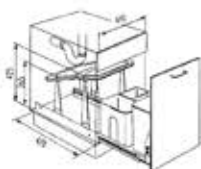

X-112211
55,5 x 43
Z-UK

BATERIE

X-112210
...
Z-BPOR

VESTAVNÉ
KOŠE

X-8002
DO ŠÍŘE SK. OD 45 cm
Z-K8002

X-7195
DO ŠÍŘE SK. 36-56
Z-K7195 - BILÝ

X-7196
DO ŠÍŘE SK. 36-56
Z-K7196 - CHROM

SOKLY, NO IČKY A ZÁV. KOVÁNÍ, NÁHRADNÍ POLICE A ZÁMKY