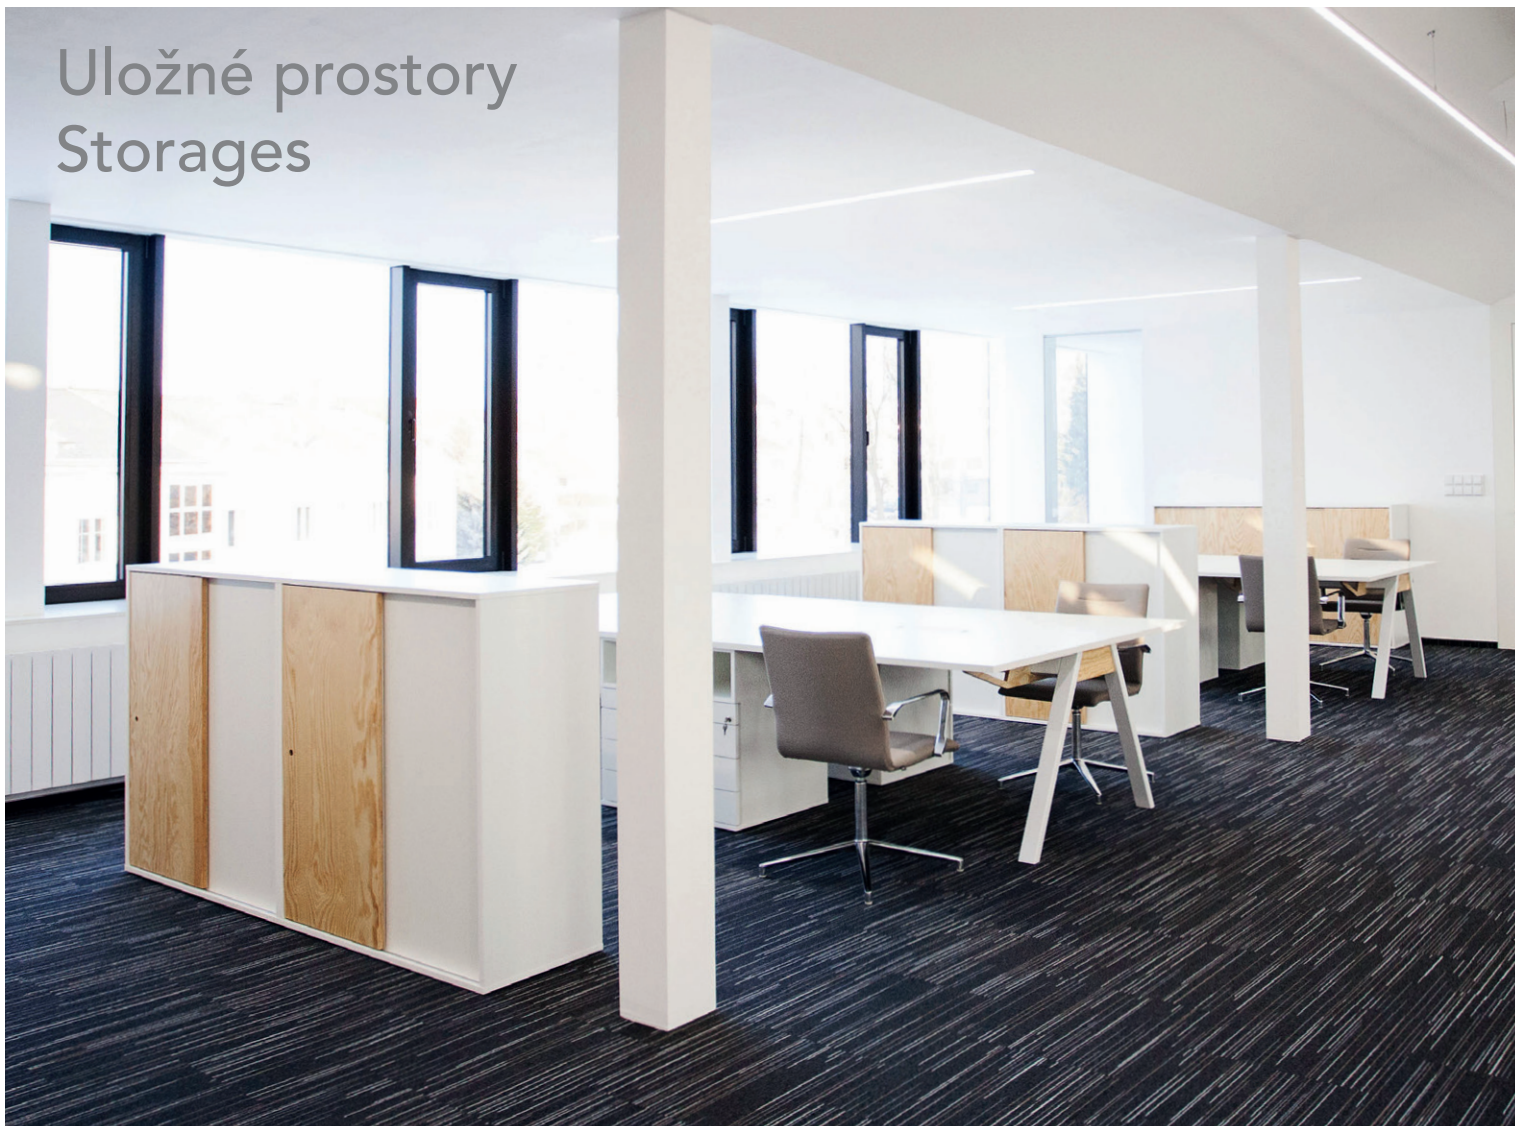

Uložné prostory Storages

Kolekce má širokou nabídku pro úložné prostory. Zahrnuje úložné skříně, oboustranné dělicí skříně s posuvnými dveřmi, police a pevné či mobilní kontejnery pod stůl. Navrhujeme a vyrábíme i prvky na zakázku.

We provide all additional storage furniture - double sided or normal storages, shelves, fixed or mobile pedestal, etc. We design and produce also custome-made furniture.