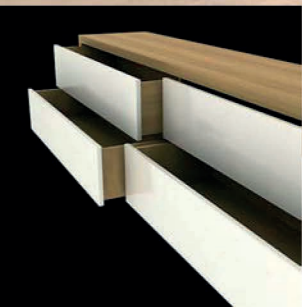

profil[®]
NÁBYTEK

BLANK

NÁBYTEK
PRO
HOTELY
PENZIONY

INTERIÉRS
PERFILÉM

LŮŽKA A NOČNÍ STOLKY
BEDS AND BED TABLES

BLOCK

SKŘÍŇKY ZÁSUVKOVÉ, POLICOVÉ S DVEŘMI
CASES, DRAWERS, SHELVES, DOORS

SKŘÍŇKY POLICOVÉ SE SKLOPNÝMI A POSUVNÝMI DVEŘMI
CASES, SHELVES, HINGED AND SLIDING DOORS

JÍDELNÍ A KONFERENCEČNÍ STOLY
DINING AND COFFEE TABLES

NÁBYTEK BLOCK JE URČEN PRO UBYTOVACÍ ZAŘÍZENÍ VYSOKÉHO STANDARDU. V MODERNÍM INTERIÉRU ZDŮRAŽŇUJE SVÝMI JEDNODUCHÝMI TVARÝ ČISTÉ LINIE A PŘÍJEMNÝ POCIT ZE DŘEVA, PROTO NAJDE SVÉ UPLATNĚNÍ PŘI ZAŘIZOVÁNÍ HOTELŮ, PENZIONŮ, APARTMÁNŮ A BYTOVÝCH INTERIÉRŮ.

BLOCK SE VYRÁBÍ VE VARIANTÁCH DUBOVÝ MASIV, DÝHA A LAMINOVANÁ DŘEVOTŘÍSKA S PŘEDNÍMI PLOCHAMI V BÍLEM LESKU. NÁBYTEK BLOCK JE VYBAVEN KOVÁNÍM PRO JEDNODUCHÉ OTVÍRÁNÍ SKŘÍŇEK BEZ ÚGHYTEK.

KOLEKCE OBSAHUJE KOMODY, JÍDELNÍ A KONFERENCE STOLY, DVOULŮŽKA A SAMOSTATNÁ LŮŽKA, KTERÁ LZE DLE POTŘEBY SPOJIT NEBO ODDĚLIT NOČNÍM STOLKEM.

| LAMINO LAMINATE | MATERIÁLY DÝHA VENEER | MATERIALS MASIV SOLID | MDF |
|---|--|--|---|
| <p>OŘECH WALNUT</p>  | <p>DUB OAK</p>  | <p>DUB OAK</p>  | <p>BÍLA LESK GLOSSY WHITE</p>  |

FURNITURE BLOCK IS DESIGNED FOR ACCOMMODATION FACILITIES OF HIGH STANDARD. IT HIGHLIGHTS PURE LINES AND NATURAL FEEL OF WOOD WITH ITS SIMPLE SHAPES IN CONTEMPORARY INTERIOR SO IT IS SUITABLE FOR ARRANGING HOTEL ROOMS, APARTMENTS AND HOME INTERIORS AS WELL. IT IS MADE IN VARIANTS SOLID OAK WOOD, VENEERED OR LAMINATED PARTICLE BOARD WITH GLOSSY WHITE FRONT FACES. FURNITURE BLOCK IS EQUIPPED WITH HARDWARE SYSTEM FOR NON-HANDLE EASY OPEN CASES.