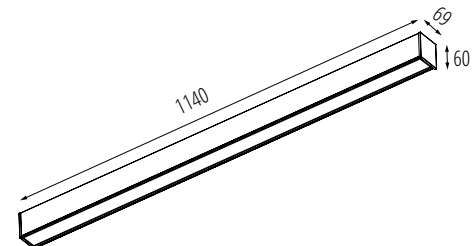

AR-.....-NT: 1140mm

Kanlux ARBOREA LED přisazený **-MAT** **-MPR**

MAT MATNÝ

MPR MIKROPRIZMATICKÝ

θ
 l/m^2
 W
 DALI
 UGR

AR-...-...-NT: 1140mm

	39468	AR-MS-NW-MAT-BRW-NT	X85/Y95	3180	16	4000	<22
	39462	AR-MS-NW-MAT-GW-NT	X85/Y95	3180	16	4000	<22
	39471	AR-MS-WW-MAT-BRW-NT	X85/Y95	3050	16	3000	<22
	39465	AR-MS-WW-MAT-GW-NT	X85/Y95	3050	16	3000	<22
	39469	AR-ML-NW-MAT-BRW-NT	X85/Y95	4450	23	4000	<22
	39463	AR-ML-NW-MAT-GW-NT	X85/Y95	4450	23	4000	<22
	39472	AR-ML-WW-MAT-BRW-NT	X85/Y95	4270	23	3000	<22
	39466	AR-ML-WW-MAT-GW-NT	X85/Y95	4270	23	3000	<22
	39470	AR-MM-NW-MAT-BRW-NT	X85/Y95	5390	28	4000	<22
	39464	AR-MM-NW-MAT-GW-NT	X85/Y95	5390	28	4000	<22
	39473	AR-MM-WW-MAT-BRW-NT	X85/Y95	5160	28	3000	<22
	39467	AR-MM-WW-MAT-GW-NT	X85/Y95	5160	28	3000	<22
	39456	AR-MS-NW-MPR-BRW-NT	X75/Y90	3180	16	4000	<22
	39450	AR-MS-NW-MPR-GW-NT	X75/Y90	3180	16	4000	<22
	39459	AR-MS-WW-MPR-BRW-NT	X75/Y90	3050	16	3000	<22
	39453	AR-MS-WW-MPR-GW-NT	X75/Y90	3050	16	3000	<22
	39457	AR-ML-NW-MPR-BRW-NT	X75/Y90	4450	23	4000	<22
	39451	AR-ML-NW-MPR-GW-NT	X75/Y90	4450	23	4000	<22
	39460	AR-ML-WW-MPR-BRW-NT	X75/Y90	4270	23	3000	<22
	39454	AR-ML-WW-MPR-GW-NT	X75/Y90	4270	23	3000	<22
	39458	AR-MM-NW-MPR-BRW-NT	X75/Y90	5390	28	4000	<22
	39452	AR-MM-NW-MPR-GW-NT	X75/Y90	5390	28	4000	<22
	39461	AR-MM-WW-MPR-BRW-NT	X75/Y90	5160	28	3000	<22
	39455	AR-MM-WW-MPR-GW-NT	X75/Y90	5160	28	3000	<22