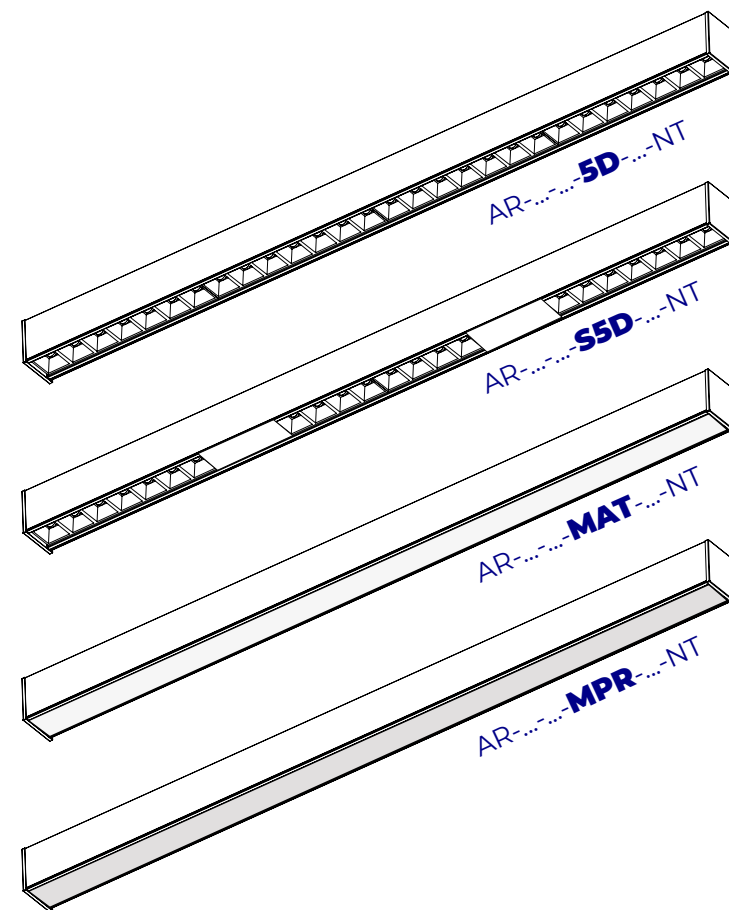

Kanlux

Kanlux ARBOREA LED

5D | **S5D** | **MAT** | **MPRM**

přisazené verze s
různými difuzory

TAKÉ VE VERZI S
OVLÁDÁNÍM

DALI