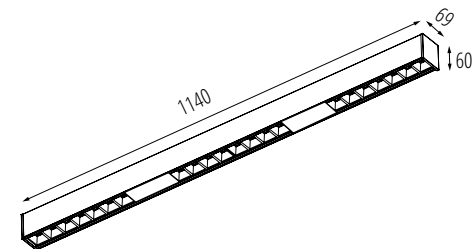

UGR
5D RASTR	39480	AR-MS-NW-5D-BRW-NT	X60/Y60	2900	16	4000	<16	
	39474	AR-MS-NW-5D-GW-NT	X60/Y60	2900	16	4000	<16	
	39483	AR-MS-WW-5D-BRW-NT	X60/Y60	2760	16	3000	<16	
	39477	AR-MS-WW-5D-GW-NT	X60/Y60	2760	16	3000	<16	
	39481	AR-ML-NW-5D-BRW-NT	X60/Y60	4250	24	4000	<16	
	39475	AR-ML-NW-5D-GW-NT	X60/Y60	4250	24	4000	<16	
	39484	AR-ML-WW-5D-BRW-NT	X60/Y60	4060	24	3000	<16	
	39478	AR-ML-WW-5D-GW-NT	X60/Y60	4060	24	3000	<16	
	39482	AR-MM-NW-5D-BRW-NT	X60/Y60	5850	34	4000	<16	
	39476	AR-MM-NW-5D-GW-NT	X60/Y60	5850	34	4000	<16	
S5D RASTR SEKCE	39485	AR-MM-WW-5D-BRW-NT	X60/Y60	5560	34	3000	<16	
	39479	AR-MM-WW-5D-GW-NT	X60/Y60	5560	34	3000	<16	
	39492	AR-MS-NW-S5D-BRW-NT	X60/Y60	2850	16	4000	<16	
	39486	AR-MS-NW-S5D-GW-NT	X60/Y60	2850	16	4000	<16	
	39495	AR-MS-WW-S5D-BRW-NT	X60/Y60	2720	16	3000	<16	
	39489	AR-MS-WW-S5D-GW-NT	X60/Y60	2720	16	3000	<16	
	39493	AR-ML-NW-S5D-BRW-NT	X60/Y60	3960	24	4000	<16	
	39487	AR-ML-NW-S5D-GW-NT	X60/Y60	3960	24	4000	<16	
	39496	AR-ML-WW-S5D-BRW-NT	X60/Y60	4150	24	3000	<16	
	39490	AR-ML-WW-S5D-GW-NT	X60/Y60	4150	24	3000	<16	
39494	AR-MM-NW-S5D-BRW-NT	X60/Y60	5550	35	4000	<16		
39488	AR-MM-NW-S5D-GW-NT	X60/Y60	5550	35	4000	<16		
39497	AR-MM-WW-S5D-BRW-NT	X60/Y60	5280	35	3000	<16		
39491	AR-MM-WW-S5D-GW-NT	X60/Y60	5280	35	3000	<16		

AR-.....-NT: 1140mm