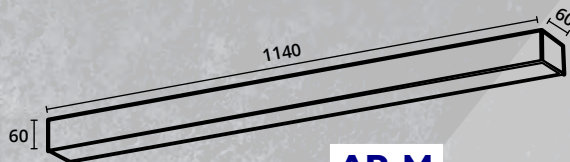

Kanlux

AR-M

UNIVERZÁLNÍ DÉLKA

příslušenství na výběr:
CORD, CORD SQ + ROPE

2 VERZE OPTIKY

čočka

na speciální
objednávku

2 BARVY SVĚTLA