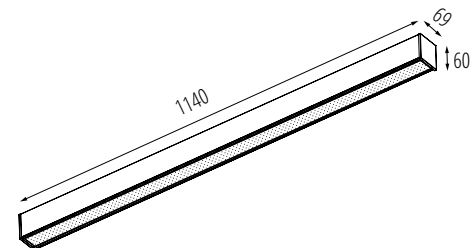

AR-.....-NT: 1140mm

Kanlux ARBOREA LED přisazený **-MAT** **-MPR**

MAT MATNÝ

MPR MIKROPRIZMATICKÝ

θ
 l/m^2
 W
 DALI
 UGR

AR-...-...-NT: 1140mm

	39468	AR-MS-NW-MAT-BRW-NT	X85/Y95	3180	16	4000	<22
	39462	AR-MS-NW-MAT-GW-NT	X85/Y95	3180	16	4000	<22
	39471	AR-MS-WW-MAT-BRW-NT	X85/Y95	3050	16	3000	<22
	39465	AR-MS-WW-MAT-GW-NT	X85/Y95	3050	16	3000	<22
	39469	AR-ML-NW-MAT-BRW-NT	X85/Y95	4450	23	4000	<22
	39463	AR-ML-NW-MAT-GW-NT	X85/Y95	4450	23	4000	<22
	39472	AR-ML-WW-MAT-BRW-NT	X85/Y95	4270	23	3000	<22
	39466	AR-ML-WW-MAT-GW-NT	X85/Y95	4270	23	3000	<22
	39470	AR-MM-NW-MAT-BRW-NT	X85/Y95	5390	28	4000	<22
	39464	AR-MM-NW-MAT-GW-NT	X85/Y95	5390	28	4000	<22
	39473	AR-MM-WW-MAT-BRW-NT	X85/Y95	5160	28	3000	<22
	39467	AR-MM-WW-MAT-GW-NT	X85/Y95	5160	28	3000	<22
	39456	AR-MS-NW-MPR-BRW-NT	X75/Y90	3180	16	4000	<22
	39450	AR-MS-NW-MPR-GW-NT	X75/Y90	3180	16	4000	<22
	39459	AR-MS-WW-MPR-BRW-NT	X75/Y90	3050	16	3000	<22
	39453	AR-MS-WW-MPR-GW-NT	X75/Y90	3050	16	3000	<22
	39457	AR-ML-NW-MPR-BRW-NT	X75/Y90	4450	23	4000	<22
	39451	AR-ML-NW-MPR-GW-NT	X75/Y90	4450	23	4000	<22
	39460	AR-ML-WW-MPR-BRW-NT	X75/Y90	4270	23	3000	<22
	39454	AR-ML-WW-MPR-GW-NT	X75/Y90	4270	23	3000	<22
	39458	AR-MM-NW-MPR-BRW-NT	X75/Y90	5390	28	4000	<22
	39452	AR-MM-NW-MPR-GW-NT	X75/Y90	5390	28	4000	<22
	39461	AR-MM-WW-MPR-BRW-NT	X75/Y90	5160	28	3000	<22
	39455	AR-MM-WW-MPR-GW-NT	X75/Y90	5160	28	3000	<22