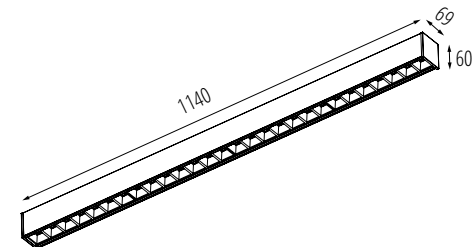

UGR
5D RASTR	39480	AR-MS-NW-5D-BRW-NT	X60/Y60	2900	16	4000	<16	
	39474	AR-MS-NW-5D-GW-NT	X60/Y60	2900	16	4000	<16	
	39483	AR-MS-WW-5D-BRW-NT	X60/Y60	2760	16	3000	<16	
	39477	AR-MS-WW-5D-GW-NT	X60/Y60	2760	16	3000	<16	
	39481	AR-ML-NW-5D-BRW-NT	X60/Y60	4250	24	4000	<16	
	39475	AR-ML-NW-5D-GW-NT	X60/Y60	4250	24	4000	<16	
	39484	AR-ML-WW-5D-BRW-NT	X60/Y60	4060	24	3000	<16	
	39478	AR-ML-WW-5D-GW-NT	X60/Y60	4060	24	3000	<16	
	39482	AR-MM-NW-5D-BRW-NT	X60/Y60	5850	34	4000	<16	
	39476	AR-MM-NW-5D-GW-NT	X60/Y60	5850	34	4000	<16	
S5D RASTR SEKCE	39485	AR-MM-WW-5D-BRW-NT	X60/Y60	5560	34	3000	<16	
	39479	AR-MM-WW-5D-GW-NT	X60/Y60	5560	34	3000	<16	
	39492	AR-MS-NW-S5D-BRW-NT	X60/Y60	2850	16	4000	<16	
	39486	AR-MS-NW-S5D-GW-NT	X60/Y60	2850	16	4000	<16	
	39495	AR-MS-WW-S5D-BRW-NT	X60/Y60	2720	16	3000	<16	
	39489	AR-MS-WW-S5D-GW-NT	X60/Y60	2720	16	3000	<16	
	39493	AR-ML-NW-S5D-BRW-NT	X60/Y60	3960	24	4000	<16	
	39487	AR-ML-NW-S5D-GW-NT	X60/Y60	3960	24	4000	<16	
	39496	AR-ML-WW-S5D-BRW-NT	X60/Y60	4150	24	3000	<16	
	39490	AR-ML-WW-S5D-GW-NT	X60/Y60	4150	24	3000	<16	
39494	AR-MM-NW-S5D-BRW-NT	X60/Y60	5550	35	4000	<16		
39488	AR-MM-NW-S5D-GW-NT	X60/Y60	5550	35	4000	<16		
39497	AR-MM-WW-S5D-BRW-NT	X60/Y60	5280	35	3000	<16		
39491	AR-MM-WW-S5D-GW-NT	X60/Y60	5280	35	3000	<16		

AR-.....-NT: 1140mm