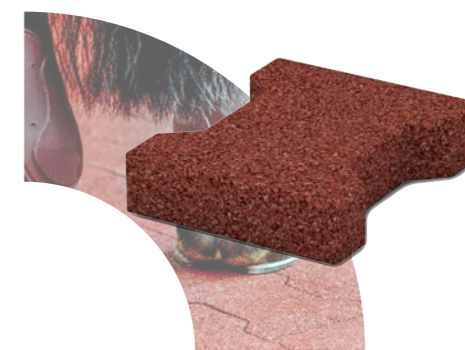

🐾 Stáje a zvířata