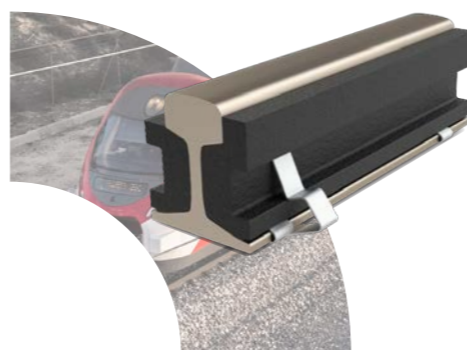

🚆 Železnice