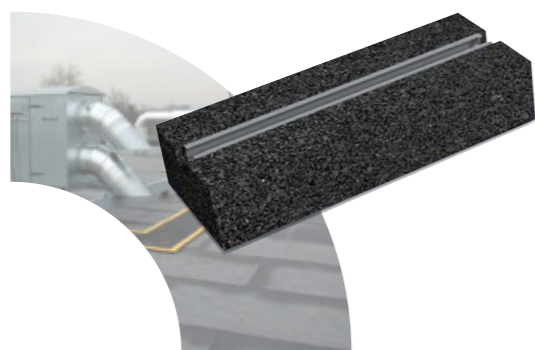

Koňské stáje,
Qatar

Fitness centrum Vídeň,
Rakousko

Zimní stadion HC Kometa,
Česká republika

AZ Tower Brno,
Česká republika

Výrobní program

Výrobek z pryže do každého odvětví

Víte, co dělá naši výrobu unikátní? Nesčetná **variabilita produktů** podle toho, co jako zákazník potřebujete a na jaký obor se zaměřujete. Výrobky REGUTEC využijete ve stavebním průmyslu, na železnicích, na terasách i dětských hřištích. Prozkoumejte naše portfolio nebo si od nás nechte navrhnout výrobek z recyklované pryže přímo na míru.