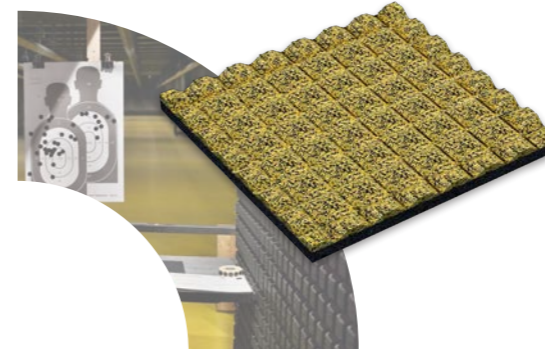

🔊 Odhlučnění

Prozkoumejte všechny výrobky