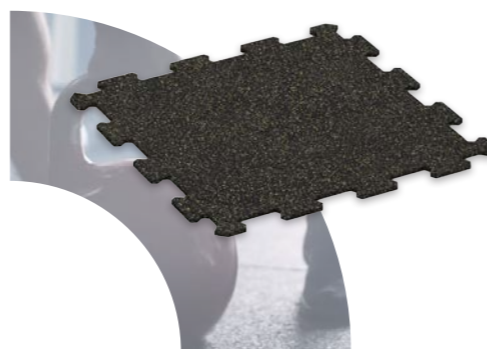

🏃 Sport a fitness