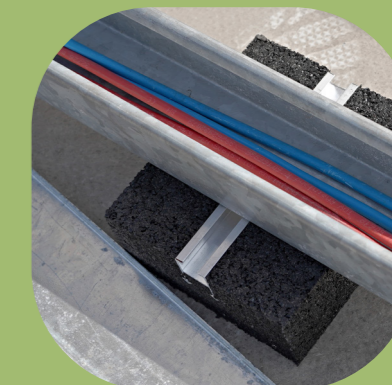

Klíčové vlastnosti

Rychlá a jednoduchá montáž

Pro instalaci s našimi podložkami je potřeba jen minimum nástrojů. Instalace je nejen snadná, ale i spolehlivá a bezpečná.