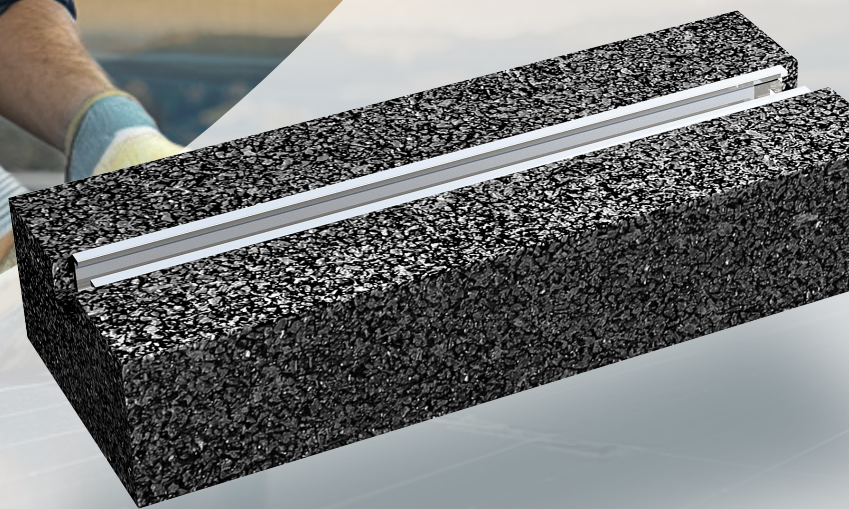

 **NOVISA**
Build

PROFESIONÁLNÍ ŘEŠENÍ Z RECYKLOVANÉ PRYŽE

Montážní bloky pro fotovoltaiku

Profesionální řešení z recyklované pryže

Montáž konstrukcí fotovoltaiky má být co nejrychlejší a nejjednodušší. Rychlost instalace ovlivňuje náklady na pořízení FVE. Montážní bloky z recyklované pryže jsou profesionální řešení, které vyžaduje méně specializovaných dovedností a minimalizují přípravu před pokládkou kabelových tras.

Výrobky z recyklované pryže jsou příkladem správného přístupu cirkulární ekonomiky a projektům fotovoltaiky dávají další environmentální rozměr.

Montážní bloky jsou připravené pro okamžité použití, není třeba předvrtávat otvory pro šrouby.

Bloky jsou z výroby opatřeny bariérovou fólií, která má vysoký koeficient tření na podkladu s PVC hydroizolací. Naše výrobky skvěle chrání hydroizolaci, k poškození hydroizolace nedojde ani při náhodném pádu podložky během instalace.

Popis výrobku

Bloky z recyklované pryže určené k použití v exteriérech, s dlouhou životností, odolností proti mechanickému poškození a výbornou ochrannou hydroizolace

Použití

- + Podložky pod kabelové žlaby
- + Podložky pod liniové trasy na plochých střeších
- + Podložky pod technologické jednotky