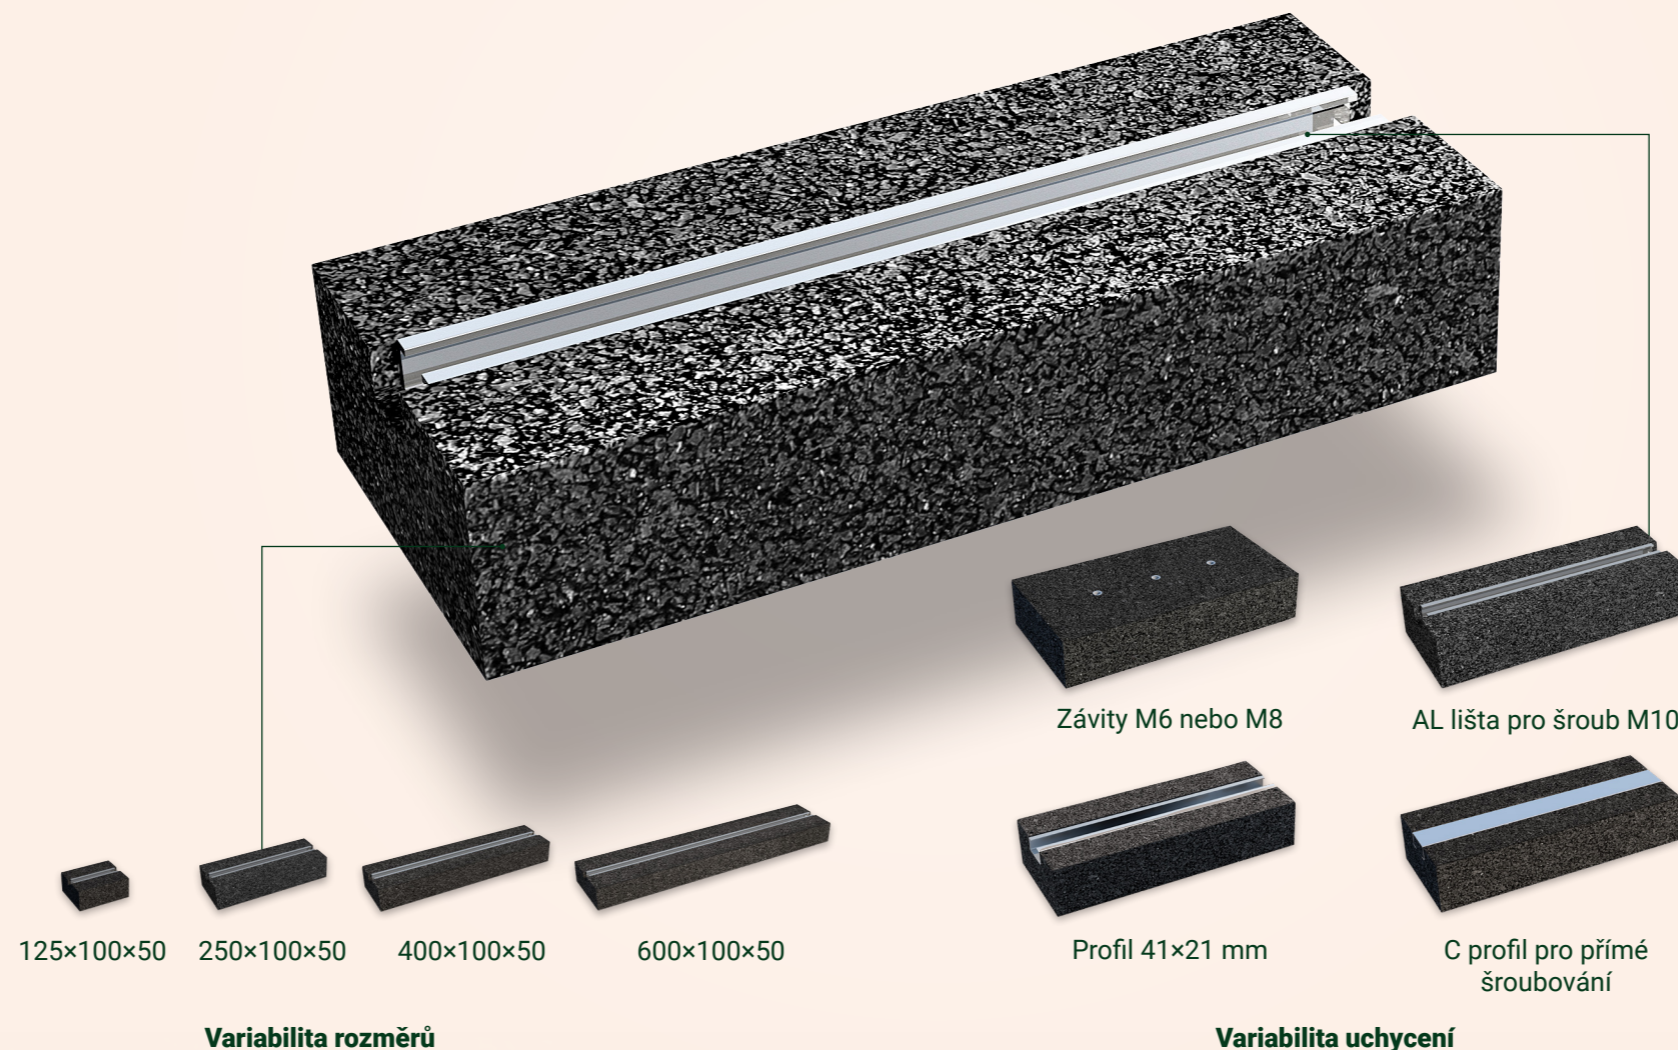

Profesionální řešení z recyklované pryže

Montáž konstrukcí fotovoltaiky má být co nejrychlejší a nejjednodušší. Rychlost instalace ovlivňuje náklady na pořízení FVE. Montážní bloky z recyklované pryže jsou profesionální řešení, které vyžaduje méně specializovaných dovedností a minimalizují přípravu před pokládkou kabelových tras.

Výrobky z recyklované pryže jsou příkladem správného přístupu cirkulární ekonomiky a projektům fotovoltaiky dávají další environmentální rozměr.

Montážní bloky jsou připravené pro okamžité použití, není třeba předvrtávat otvory pro šrouby.

Bloky jsou z výroby opatřeny bariérovou fólií, která má vysoký koeficient tření na podkladu s PVC hydroizolací. Naše výrobky skvěle chrání hydroizolaci, k poškození hydroizolace nedojde ani při náhodném pádu podložky během instalace.

Výhodou je dlouhá životnost v exteriéru- bloky nedegradují UV zářením, rozdílem teplot ani působením vody.

Rychlá a jednoduchá montáž

Variabilita prvků

Ochrana hydroizolace

Vyrobeno z recyklátu

Vysoký koeficient tření s PVC