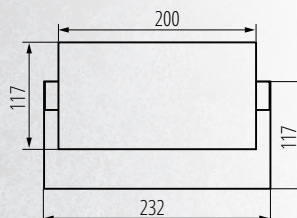

### TECHNICKÉ ÚDAJE:

Jmenovité napětí [V]: **220-240 AC**

Třída ochrany: **I**

Vyzařovací úhel: **150°**

Materiál ochranného skla: **plast**

Materiál korpusu: **kov**

XERTO EL 20W B

XERTO EL 20W SE B