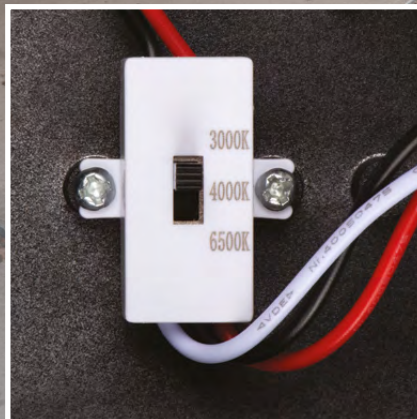

## Kanlux XERTO EL

Možnost změny teploty  
chromatičnosti v  
rozsahu:  
**3000K / 4000K / 6500K**

**3000K**

**4000K**

**6500K**