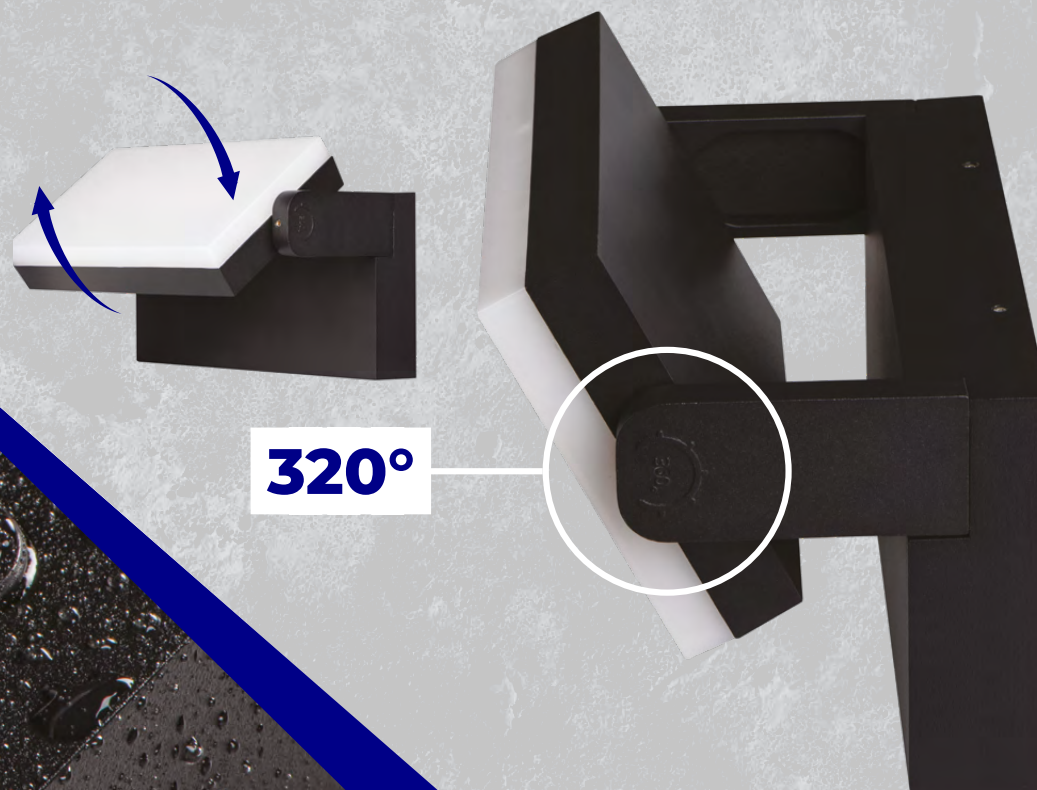

Kanlux

IP 65 pro verzi bez
čidla
IP44 pro verzi
s čidlem

Kanlux XERTO EL

Odolná konstrukce,
podpořená 3 letou
zárukou.

Možnost nastavení
polohy světelného
modulu.

3 ROKY ZÁRUKY DLE PODMÍNEK
ZÁRUČNÍHO PROHLÁŠENÍ DOSTUPNÉHO
NA INTERNETOVÝCH STRÁNKÁCH