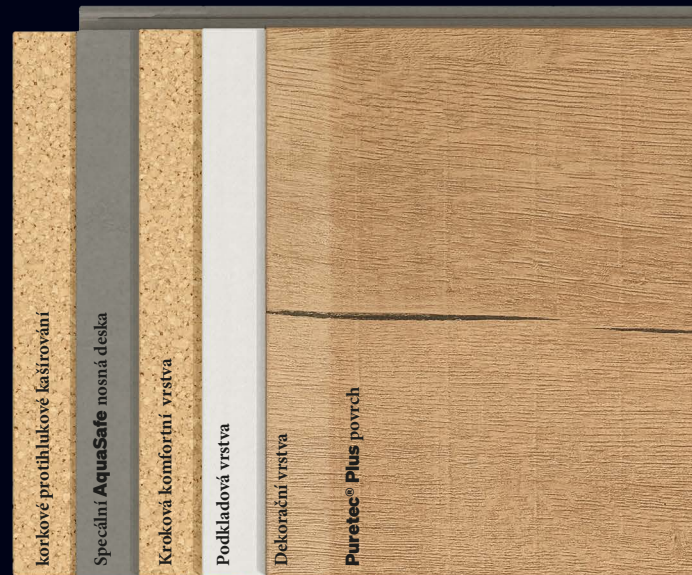

**PVC x 3
FREE**

1

MeisterDesign. comfort

Tichá, měkká a teplá krytina s extra vrstvou korku a integrovaným protihlukovým kaširováním.