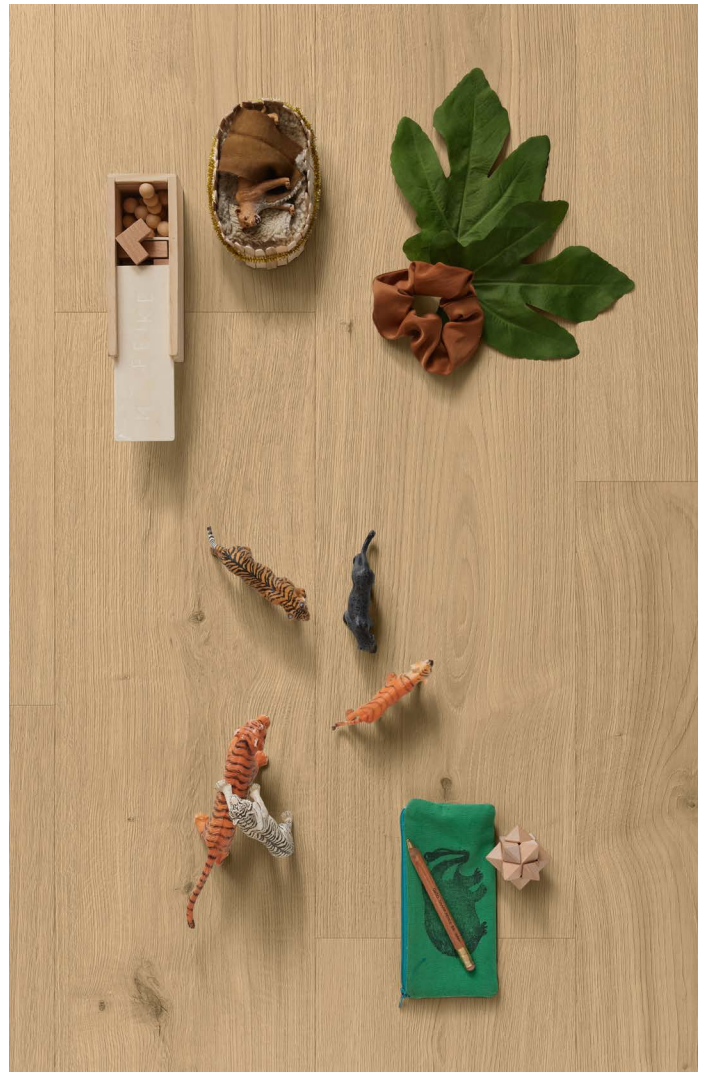

Dub písčná pláž 7451
imitace dřeva

Dub divoký 7452
imitace dřeva

Dub Tacoma 7454
imitace dřeva

Dub Tacoma jantarový 7455
imitace dřeva

MeisterDesign. pro
DD 200

Dub arktický bílý 6995
imitace dřeva

Dub Lakeside 6990
imitace dřeva