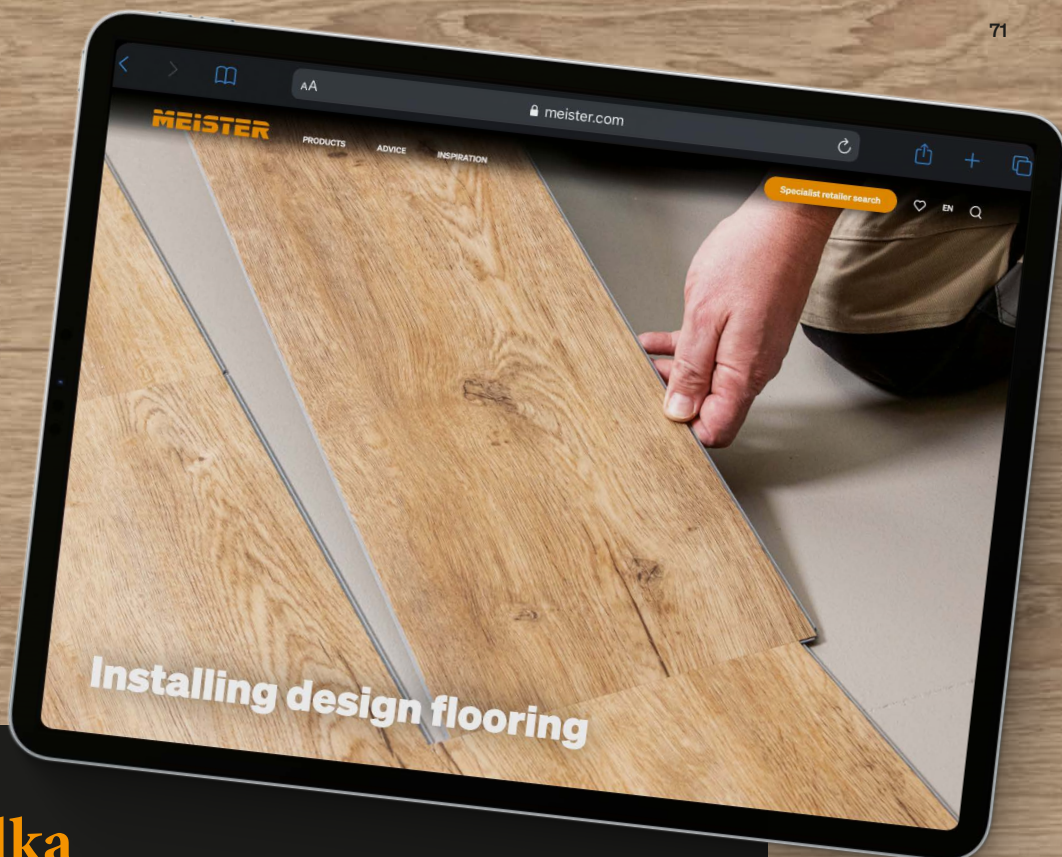

Action made easy

Mrkněte na vaši podlahu ve vašem interiéru

Interiérový designer
www.meister.com/en/service/interior-designer-new.html

Video pokládka

Pokládka designových krytin se
spojem Multiclic nebo Masterclic
Plus