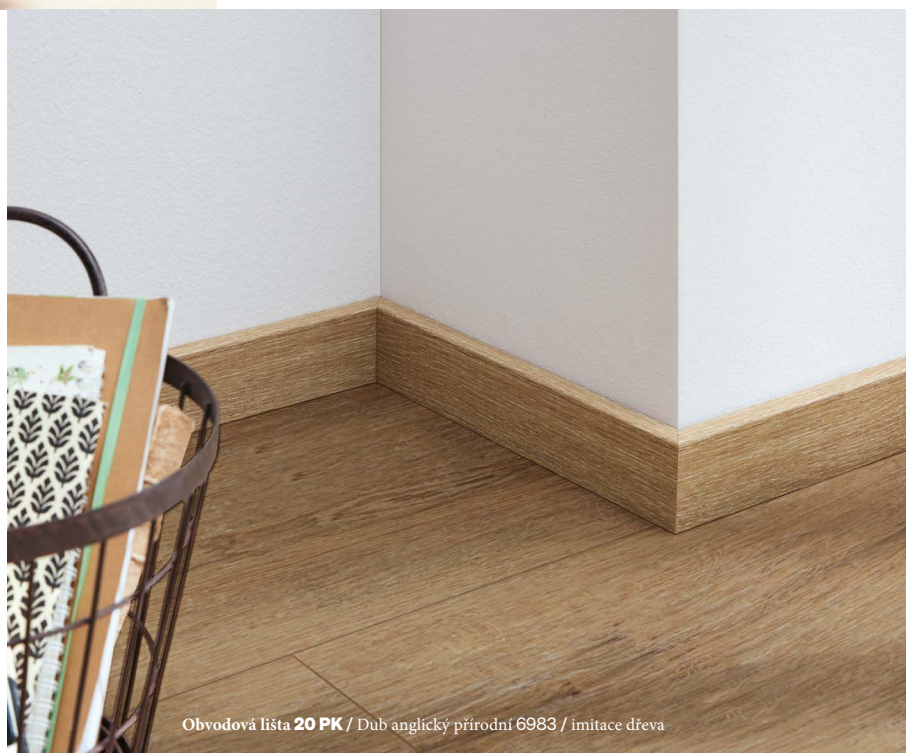

Skirting boards 12 PK profile / Plain white gloss 324 (Decorative film)

Přetíratelné lišty

Potřebujete stejnou barvu, jakou má vaše zeď? Nebo nábytku? Nebo něco zcela jiného? Je to na Vás: navrhnete si obvodové lišty přesně podle vašeho přání!