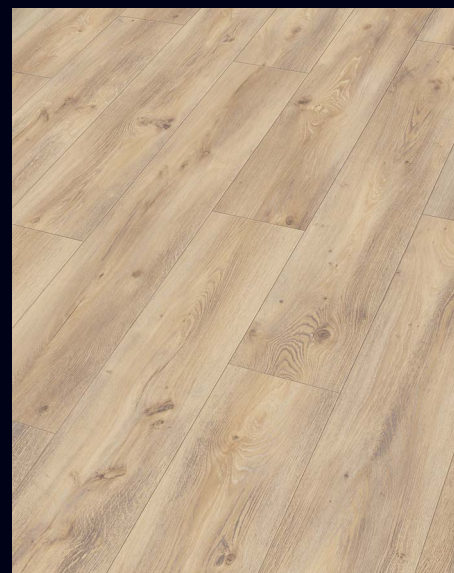

Dub skandinávský 7115
imitace dřeva

Dub Tower krémově bílý 7119
imitace dřeva

Dub skalní pískový 7122
imitace dřeva

Dub Lakeside 6990
imitace dřeva

Dub pouštní 6998
imitace dřeva

Dub Princess světlý 7123
imitace dřeva