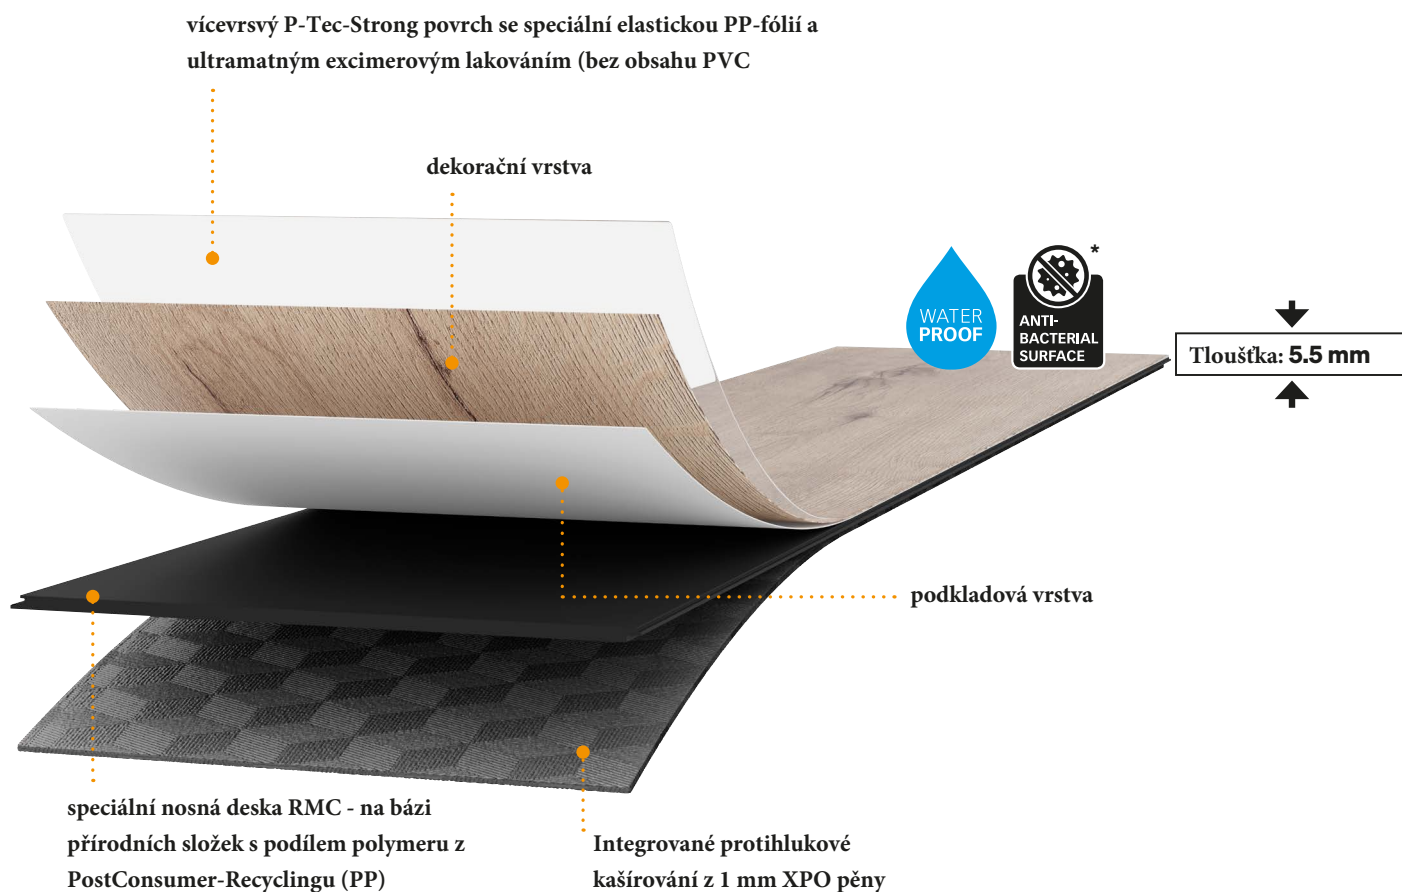

MeisterDesign. allround DD 700 S

Ekologická recyklovatelná krytina s doživotní zárukou - vyrobená z recyklovaného materiálu.

Kolekce krytiny MEISTER allround jsou věrny svému jménu: jsou vodotěsné, mimořádně odolné, vybavené integrovaným protihlukovým kašírováním a jejich montážní výška činí pouhých 5.5 mm. Mají prostě talent pro všechny oblasti použití. Navíc jsou přeborníky i v udržitelnosti: tento inovativní materiál se totiž kromě minerálních látek, skládá až ze dvou třetin z recyklovaného plastu. A tím kruh nekončí: MeisterDesign. allround i jeho zbytky a odřezky, je plně recyklovatelný. Přitom se nejedná o žádný downcycling, kdy se z materiálu vyrábějí květináče, či jiné produkty - z recyklovaných krytiny MeisterDesign. allround budou vyrobeny nové krytiny stejné kvality, jakou měl původní materiál.

Krytiny MeisterDesign. allround jsou vhodné pro použití do všech obytných prosto, stejně tak jako i do těžce zatěžovaných prostor komerčních, kuchyní, hal, koupelen, apod MeisterDesign. allround je dokonalou volbou i pro podklady vybavené podlahovými topnými systémy!

* Testované bakterie Staphylococcus aureus