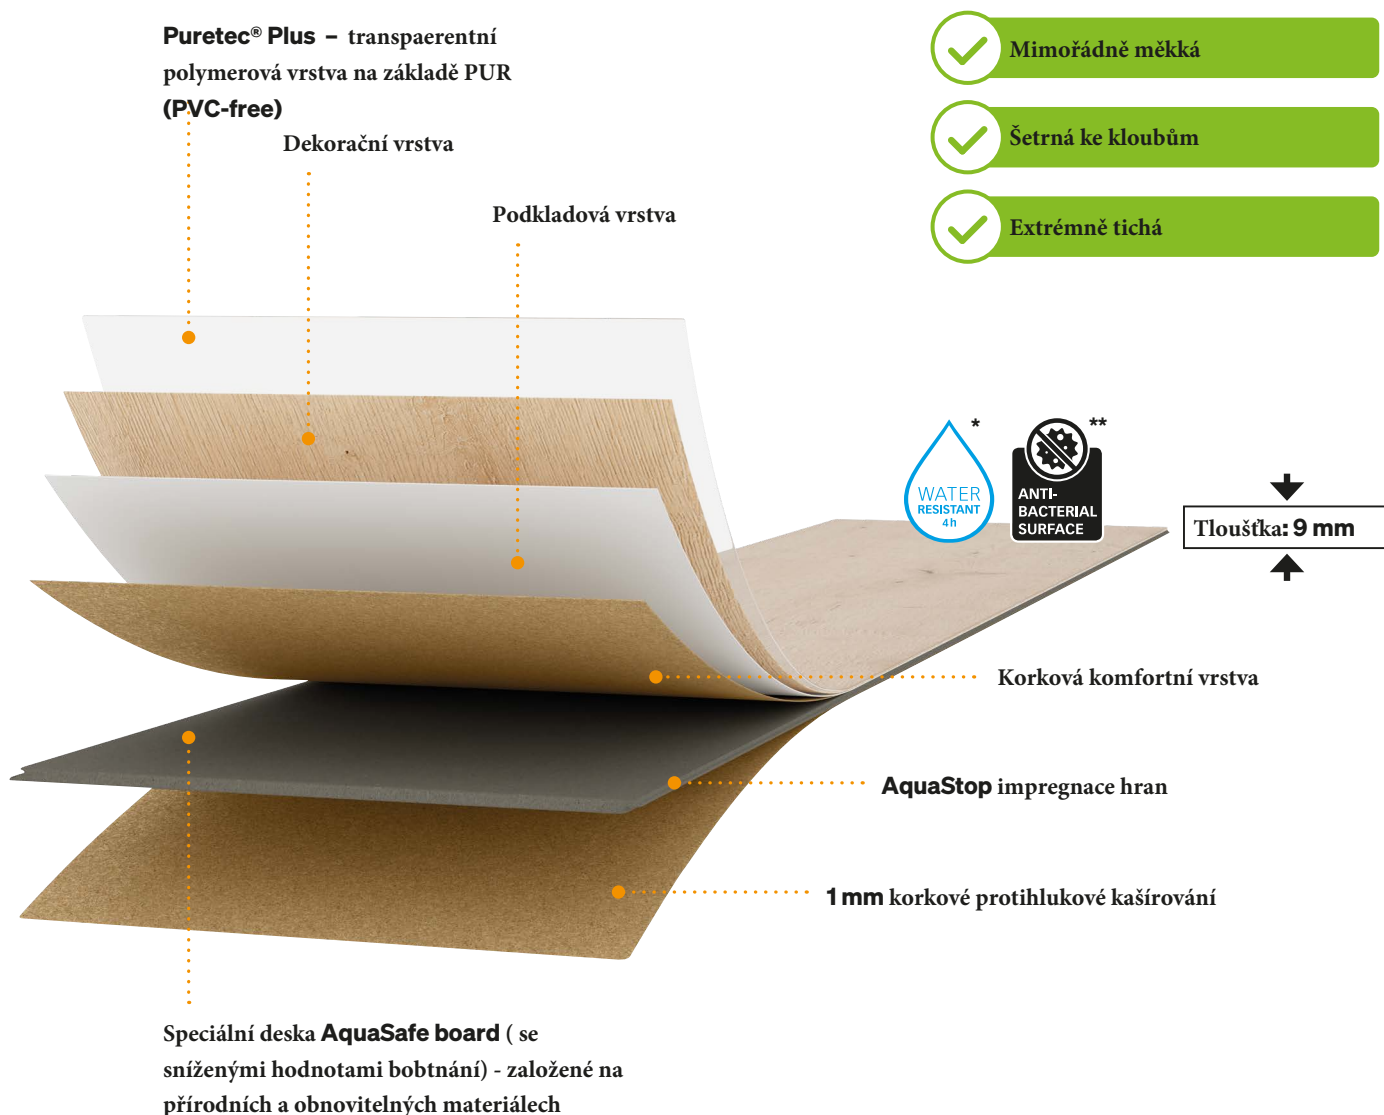

3

MeisterDesign. flex

Tenká podlahová krytina s nízkou montážní výškou, vhodná pro renovace.

1
2
3

1
2
3

1
2
3

1 MeisterDesign. comfort DL 600 S/DD 600 S/DB 600 S

Komfortní feel-good krytina s extra vrstvou korku

Se dvěma vrstvami korku dosahuje designová krytina MeisterDesign. comfort vynikajícího útlumu kročejového i prostorového hluku. Navíc odpadá nutnost použití extra podkladové podložky. Protože je tato krytina tichá, teplá a šetrná k vašim kloubům, je předurčena k použití v ložnicích a obývacích a dětských pokojích.