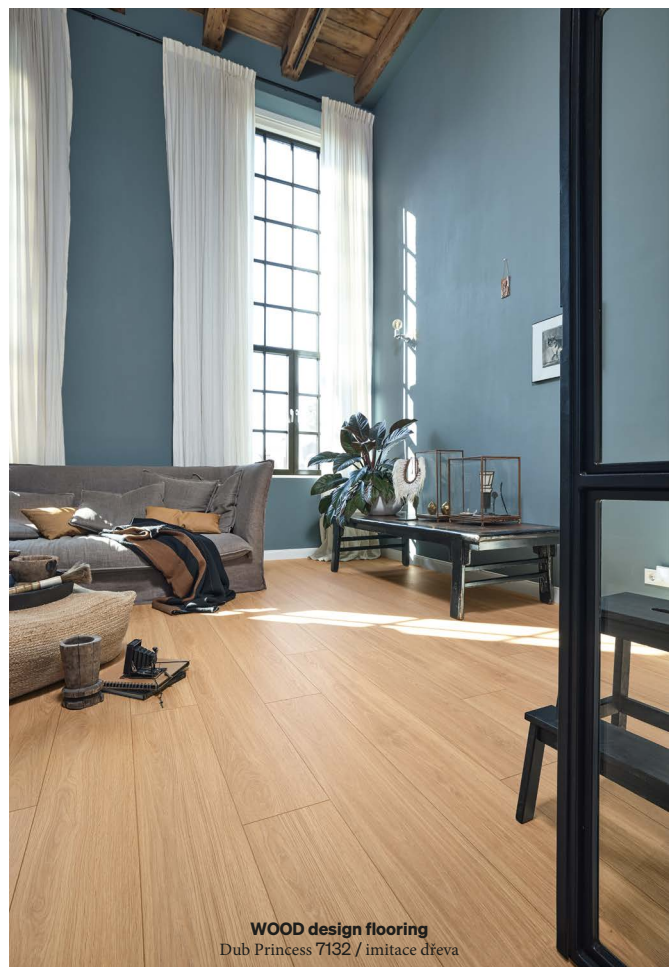

WOOD design flooring

stručný přehled

Selské prkno

Krátké prkno

Velkoformátová dlažba

WOOD design flooring
Dub Princess 7132 / imitace dřeva

Formáty

Velkoformátová selská prkna,
praktická krátká prkna, nebo
moderní velkoformátová dlažba -
WOOD design flooring má ten
správný formát pro každý váš
požadavek!