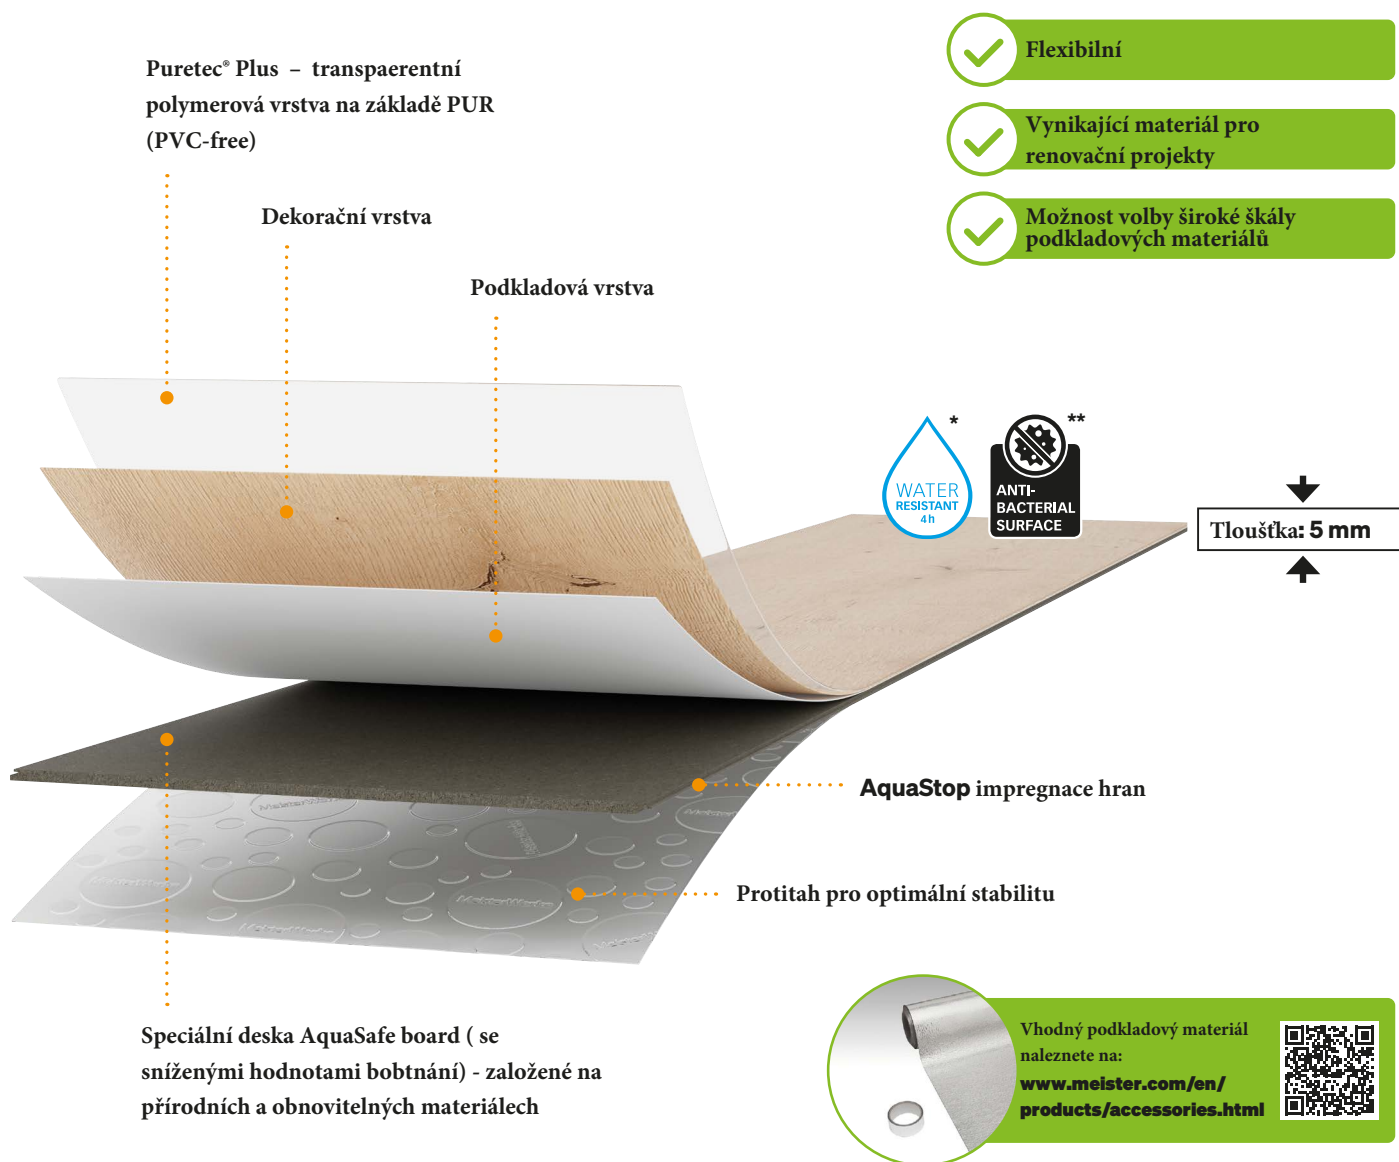

Puretec® Plus – transparentní
polymerová vrstva na základě PUR
(PVC-free)

Dekorační vrstva

Podkladová vrstva

- ✓ 24 hodin voděodolnost
- ✓ Vhodné do všech typů místností
- ✓ Snadná instalace, přirozený útlum hluku

↓
Tloušťka: 8 mm
↑

AquaStop impregnace hran

1 mm korkové protihlukové kašírování

Speciální deska AquaSafe board (se
sníženými hodnotami bobtnání) - založené na
přírodních a obnovitelných materiálech

* Lze použít ve vlhkostně více zatěžovaných místnostech, jako jsou koupelny. Použití v mokřích místnostech a prostorách s odtokem v podlaze je vyloučeno.

** Testováno proti bakteriím: Staphylococcus aureus, Escherichia coli

3 MeisterDesign. flex DL 400 / DD 400 / DB 400

Tenká flexibilní krytina s nízkou montážní výškou.

S MeisterDesign. flex je renovování hračkou. Stávající krytina totiž nemusí být před pokládkou odstraněna a podklad nákladně a pracně vyrovnán. Naopak: starou dlažbu můžete pod flexem s klidem nechat. Prorýsování spár podkladu na povrch totiž nehrozí ani náhodou. Je tomu tak díky robustní nosné desce AquaSafe, která flexu umožní se přizpůsobit i menším nerovnostem podkladu. Velký výběr podkladových materiálů MEISTER vám umožní flexibilní volbu del vami požadované instalační výšky! MeisterDesign. flex vám přijde vhod při rychlém řešení životních situací, vyžadujících, např. promptní výměnu krytiny v kuchyni, či obýváku. Snadno a rychle.