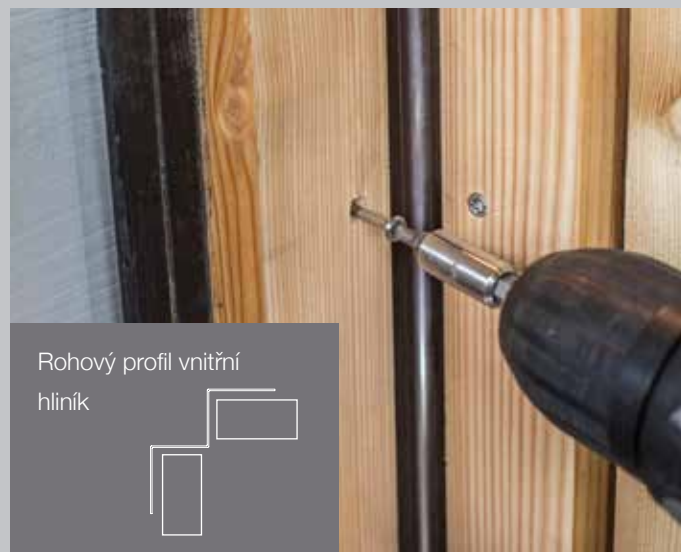

2

3

Mokka

4

Kieselgrau

Rohový profil venkovní
sib. modřín

Montážní návod na
www.ladenburger.de

DETAIL ROHU

TRENDFUGE KONTRAST

elegantní

Jednoduchá elegace v celé linii.

TRENDFUGE

Sražená
pohledová
hrana

Trendfuge Kontrast

Díky kontrastnímu peru vzniká jasná struktura, která klade důraz na lineární charakter budovy.