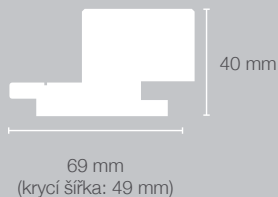

Sražena
pohledová
hrana

barevné odstíny
olejů najdete
na straně 47

- 4 profily v různých šířkách a tloušťkách.
- Profil podtrhuje různé moderní architektonické směry a také významně přispívá k izolaci celého obvodového pláště budovy.