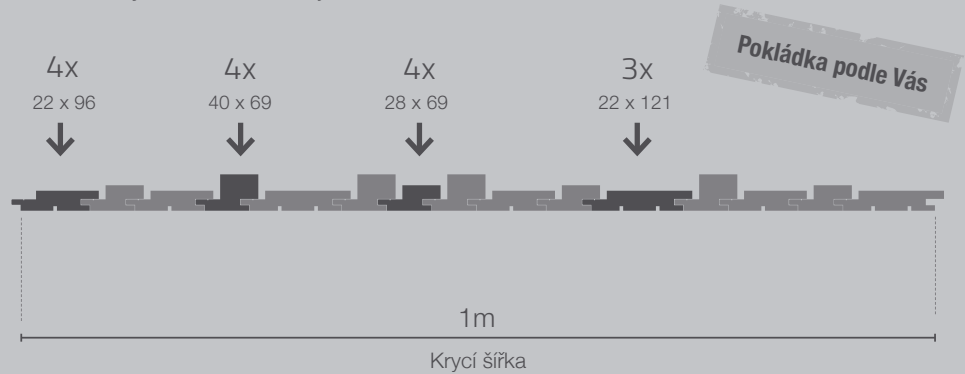

Doporučení pro montáž

Na níže vyobrazeném systému pokládky si může každý udělat sám svůj názor.

Stejně jako předchozí verze produktů "Trendliner Kontrast" a "Trendfuge Kontrast" zaujme Vás také SKYLINE Kontrast díky svému přirozenému vzhledu. Profil podtrhuje různé moderní architektonické směry a také významně přispívá k izolaci celého obvodového pláště budovy.

SKYLINE Kontrast se skládá ze čtyř hoblovaných profilů v různých šířkách a tloušťkách, které se pokládají vertikálně a mohou se mezi sebou kombinovat. Systém může být naprosto náhodný nebo podle daného plánu. Praxe ukázala, že náhodnou pokládkou je docíleno mnohem živější fasády.