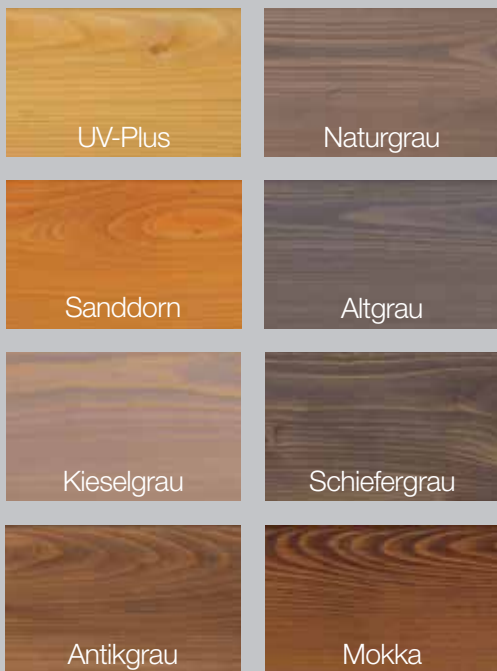

2

3

4

Schiefergrau

2

4

Rohový profil venkovní
sib. modřín

Rohový profil vnitřní
sib. modřín

Přírodní

Olej na dřevo Koralan byl vyvinut na bázi přírodních olejů a vosků.

Individuální povrchy

Ošetření olejem Koralan vytváří sametový povrch bez zvednutých vláken.

Snadná práce

Olej je určen jak k prvnímu nátěru, tak i k následné péči o samotnou fasádu. Není třeba ji brousit a lze ji ošetřit kdykoliv.

Jednotlivá fasáda

Ošetření povrchu zpomaluje přirozené šednutí a přispívá k jednotnému vzhledu celé fasády v různých povětrnostních podmínkách.

hoblovaný

dvakrát ošetřený

řezaný

dvakrát ošetřený

Upozornění: Pro optimální výsledek rovnoměrnosti barvy doporučujeme 2-násobnou průmyslovou povrchovou úpravu. Přirozený vzhled struktury dřeva je zachován a současně je dosaženo relativně homogenního výsledku barvy. Vezměte prosím na vědomí, že u konstrukcí s 1-krát předem naolejovaným povrchem se může výsledek barev výrazně lišit od obrázku.