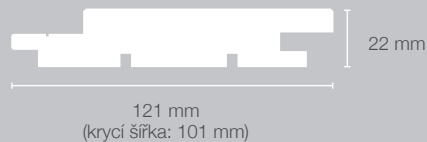

Trendfuge Kontrast

Díky kontrastnímu peru vzniká jasná struktura, která klade důraz na lineární charakter budovy.

Trendfuge Kontrast XL