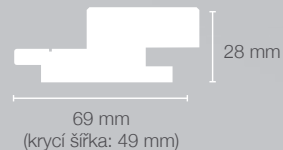

Sražena
pohledová
hrana

barevné odstíny
olejů najdete
na straně 47

- 4 profily v různých šířkách a tloušťkách.
- Profil podtrhuje různé moderní architektonické směry a také významně přispívá k izolaci celého obvodového pláště budovy.