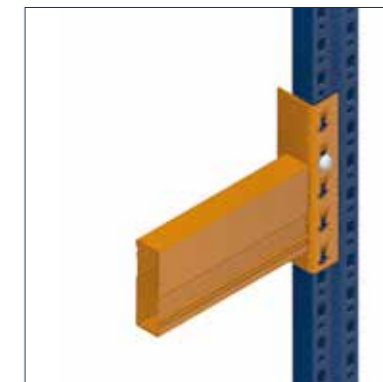

NEDCON používá vždy dva kotevní šrouby, na obou stranách stojin, což výrazně snižuje torzní poškození v případě nárazu. Velká vzdálenost mezi kotvami je zvolena záměrně, aby se tak vytvořilo maximálně pevné spojení, které snese jak svislé, tak vodorovné namáhání.

Unikátní zajišťovací kolík

Tento zajišťovací kolík má dvě funkce: Díky masivnímu průměru 10 mm se zajišťovací kolík vejde do perforace stojin pouze s minimální vůlí. Tím je zajištěno, že rámy jsou během montáže regálů instalovány vždy správným způsobem. Masivní zajišťovací kolík dále zabraňuje uvolnění hákovaných konektorů nosníků přízdvihem při nesprávné manipulaci s paletou.

Hákované konektory

Se třemi verzemi hákovaných konektorů můžeme vždy nabídnout optimální a cenově dostupné řešení. Hákové konektory jsou vyrobeny z vysoce kvalitní mikrolegované oceli, která má vyšší kvalitu než standardní ocel.

Unikátní tvar konektoru vytváří tuhé a pevné spojení, takže lze stavět řadové regály i bez nutnosti vertikálního ztužidla i v oblastech, které jsou ohrožené zemětřesením.

Inteligentní řešení pro všechny sklady