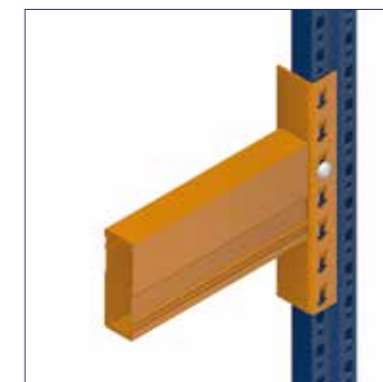

NEDCON používá vždy dva kotevní šrouby, na obou stranách stojin, což výrazně snižuje torzní poškození v případě nárazu. Velká vzdálenost mezi kotvami je zvolena záměrně, aby se tak vytvořilo maximálně pevné spojení, které snese jak svislé, tak vodorovné namáhání.

Unikátní zajišťovací kolík

Tento zajišťovací kolík má dvě funkce: Díky masivnímu průměru 10 mm se zajišťovací kolík vejde do perforace stojin pouze s minimální vůlí. Tím je zajištěno, že rámy jsou během montáže regálů instalovány vždy správným způsobem. Masivní zajišťovací kolík dále zabraňuje uvolnění hákovaných konektorů nosníků přízdvihem při nesprávné manipulaci s paletou.

Hákované konektory

Se třemi verzemi hákovaných konektorů můžeme vždy nabídnout optimální a cenově dostupné řešení. Hákové konektory jsou vyrobeny z vysoce kvalitní mikrolegované oceli, která má vyšší kvalitu než standardní ocel.

Unikátní tvar konektoru vytváří tuhé a pevné spojení, takže lze stavět řadové regály i bez nutnosti vertikálního ztužidla i v oblastech, které jsou ohrožené zemětřesením.

Inteligentní řešení pro všechny sklady