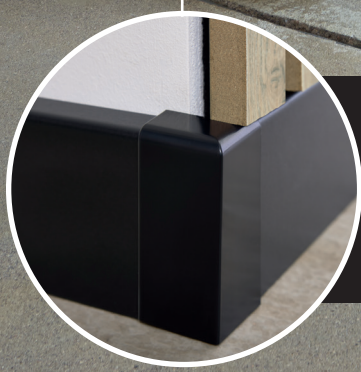

Soklové lišty, ukončovací lišty a systémové příslušenství pro všechny oblasti použití