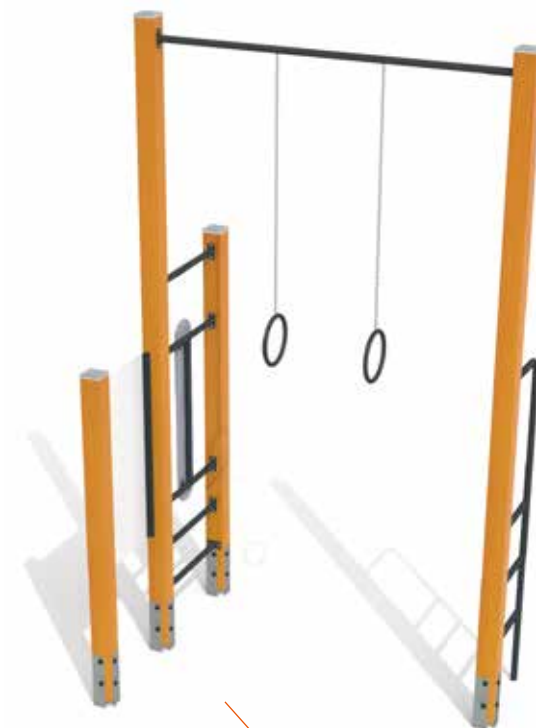

DA 0100 PR
Workout sestava

Rozměr prvku
262 × 234 × 234 cm

Hrazdy, předsazená hrazda, žebřiny, vertikální madlo pro cvik „vlajka“, opěra zad

DA 0100 QR
Workout sestava

Rozměr prvku
223 × 182 × 392 cm

Závěsné kruhy, žebřiny, madla, opěra zad

DA 0100 SR
Workout sestava

Rozměr prvku
164 × 224 × 250 cm

Naše realizace

Již 20 let se zabýváme realizacemi tradičních, ale i přírodních dětských hřišť.
Na ukázký dalších z mnoha realizací se můžete podívat na našem webu
drevoartikl.cz/reference