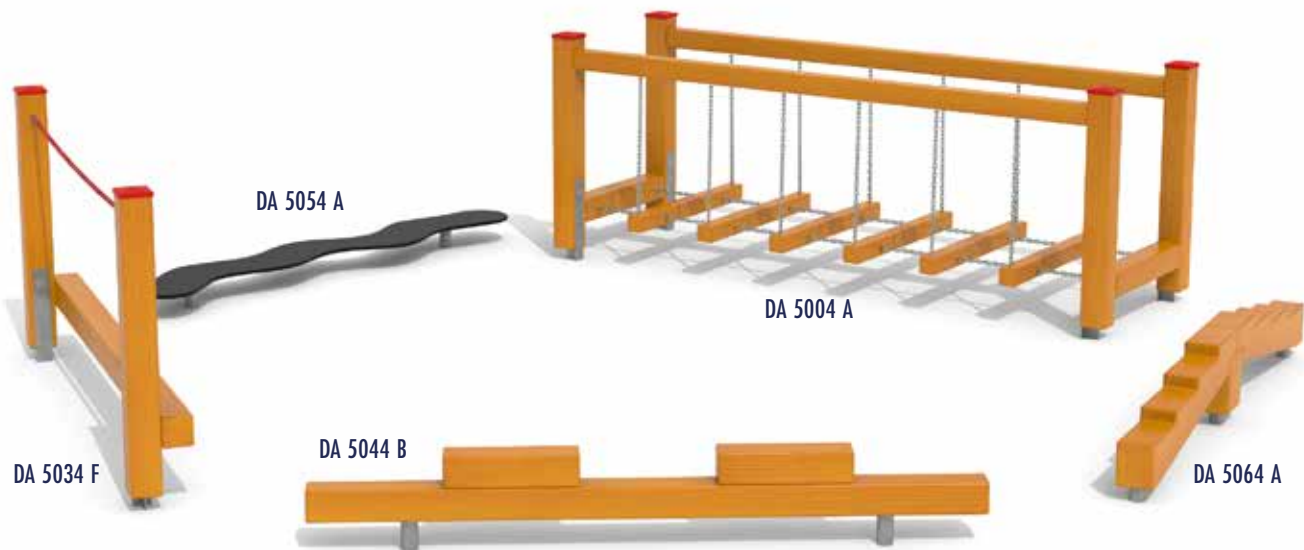

310 × 10 × 130 cm

DA 0130 B

Lezecká síť

Rozměr prvku

337 × 337 × 100 cm

Balanční prvky

od 3 let

DA 5250 D2
**Balanční sestava
s podestou**

Rozměr prvku
523 × 213 × 160 cm

od 3 let

DA 5250 A2
**Balanční sestava
s podestou**

Rozměr prvku
489 × 453 × 160 cm

od 3 let

DA 5034 F
**Kladina
s lanem**

Rozměr prvku
200 × 20 × 100 cm

od 3 let