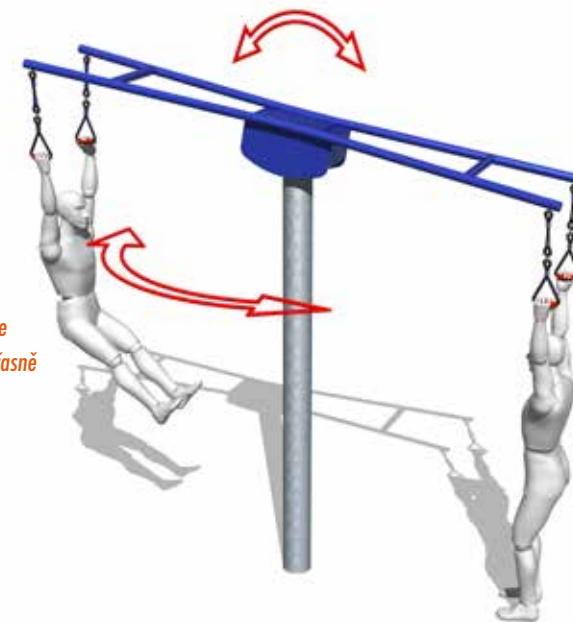

DA 0900
Závěsný kolotoč Helios

Rozměr prvku
90 × 90 × 175 cm

od 6 let

Kolotoč s výkyvem do všech stran, který se otáčí kolem středové osy. Díky otočné plošině na pružinách umožňuje i boční výkyvy.

DA 0902
Kolotoč Rodeo

Rozměr prvku
104 × 104 × 164 cm

od 5 let

Bytelná houpačka na stání s protiskluzovými deskami pro dva uživatele.

DA 5102 B
Vahadlová houpačka na stání

Rozměr prvku
400 × 60 × 160 cm

od 12 let

Spojení houpačky a kolotoče, které umožňuje houpaní ve stylu vahadlové houpačky a současně i otáčení kolem své osy.

DA 0901 A
Houpačka Axis

Rozměr prvku
300 × 65 × 260 cm

Dopadová plocha **71 m²**

od 6 let

DA 5240 J
Balanční smajlík

Rozměr prvku

180 × 140 × 45 cm

od 6 let