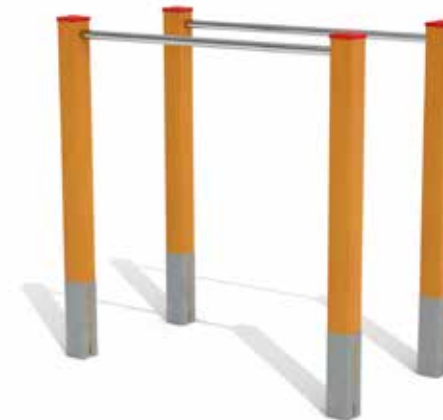

DA 5204 A
Hrazda

Rozměr prvku

120 × 10 × 150 cm

Dopadová plocha **13 m²**

od 6 let

DA 5226 A
Trojhrázda

Rozměr prvku

340 × 10 × 200 cm

Dopadová plocha **24 m²**

od 8 let

DA 5231 A
Bradla

Rozměr prvku

150 × 80 × 150 cm

Dopadová plocha **15 m²**

Venkovní učebny

Venku je učení zábavnější