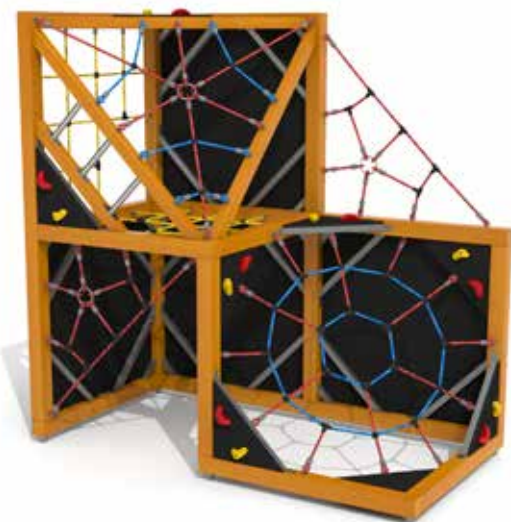

Rozměr prvku
285 × 329 × 245 cm

od 3 let

Dopadová plocha **20,7 m²**

DA 3841 C
Lezecká sestava

Rozměr prvku
138 × 138 × 270 cm

od 3 let

Dopadová plocha **32,1 m²**

DA 3841 B
Lezecká sestava

Rozměr prvku
265 × 138 × 270 cm

od 3 let

Dopadová plocha **31,8 m²**

DA 3841 E
Lezecká sestava

Rozměr prvku
265 × 138 × 270 cm

od 3 let

Dopadová plocha **37,6 m²**

Dopravní prostředky