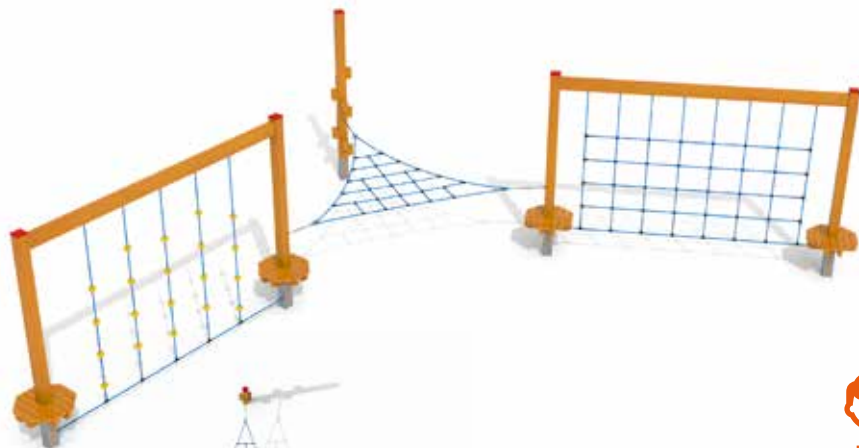

od 3 let

DA 0331 H
Šplhací balanční sestava

Rozměr prvku

1 020 × 525 × 250 cm

Dopadová plocha **68 m²**