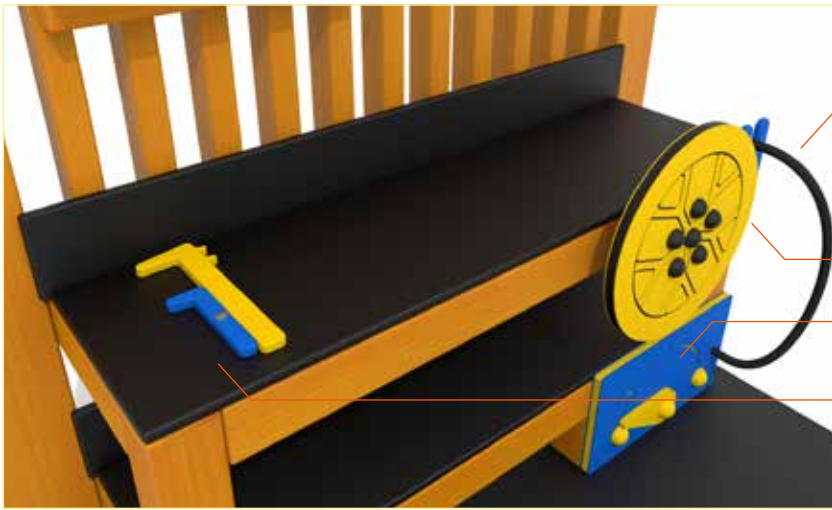

DA 0421 A
Hasičská zbrojnice a pošta

Rozměr prvku
269 × 132 × 188 cm

Dvojitý dřez

Varná deska s otočnými knoflíky

Výklopná trouba

Poličky na nářadí

DA 0431 A
Pasáž s kuchyňkou a autoservisem

Rozměr prvku
372 × 134 × 188 cm