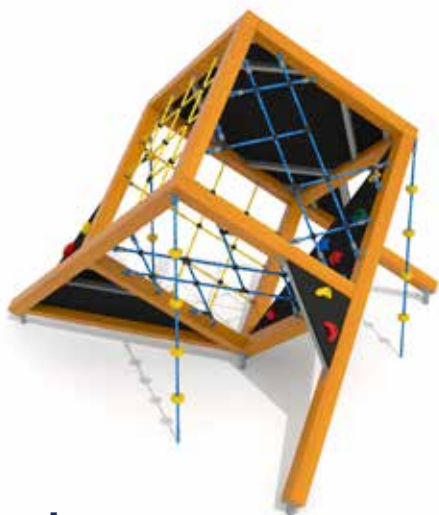

Rozměr prvku
375 × 138 × 200 cm

od 3 let

Dopadová plocha **30,8 m²**

DA 3831 F
Lezecká sestava

Rozměr prvku
375 × 265 × 200 cm

od 3 let

Dopadová plocha **35,3 m²**

DA 3841 A
Lezecká sestava

Rozměr prvku
285 × 329 × 245 cm

od 3 let

Dopadová plocha **20,7 m²**

DA 3841 C
Lezecká sestava

Rozměr prvku
138 × 138 × 270 cm

od 3 let

Dopadová plocha **32,1 m²**

DA 3841 B
Lezecká sestava