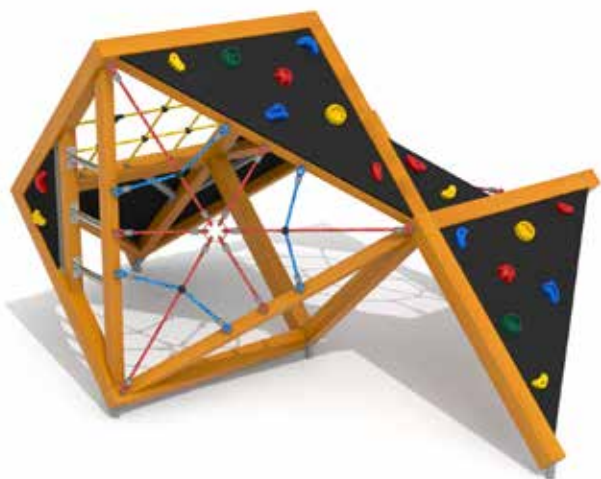

Rozměr prvku
265 × 195 × 200 cm

od 3 let

Dopadová plocha **27,2 m²**

DA 3831 C
Lezecká sestava

Rozměr prvku
375 × 138 × 200 cm

od 3 let

Dopadová plocha **20,5 m²**

DA 3831 D
Lezecká sestava

Rozměr prvku
375 × 265 × 200 cm

od 3 let

Dopadová plocha **26,3 m²**

DA 3831 A
Lezecká sestava

Rozměr prvku
194 × 138 × 200 cm

od 3 let

Dopadová plocha **21,7 m²**

DA 3831 B
Lezecká sestava