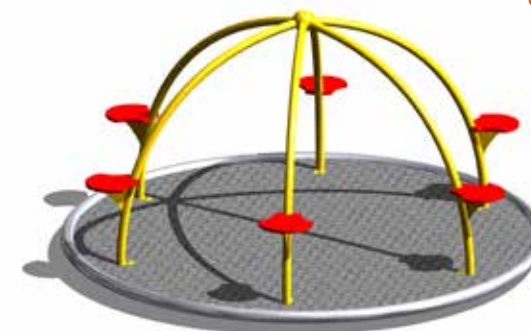

Rozměr prvku
135 × 135 × 80 cm

od 3 let

DA 0830
Kolotoč na sezení – průměr 160 cm

Rozměr prvku
156 × 156 × 73 cm

od 3 let

DA 0844
Kolotoč se sedátko – průměr 180 cm

Rozměr prvku
176 × 176 × 80 cm

Lanové dráhy