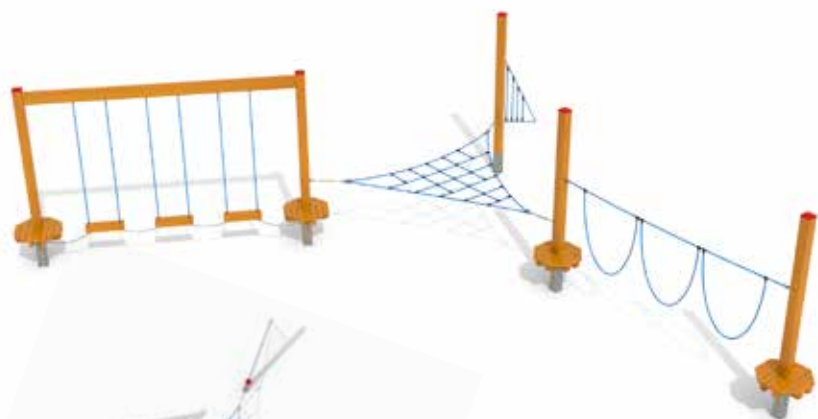

Rozměr prvku
325 × 115 × 150 cm

Balanční a šplhací parkurové sestavy

od 3 let

DA 0330 N

Šplhací balanční sestava

Rozměr prvku

1 870 × 345 × 250 cm

od 3 let