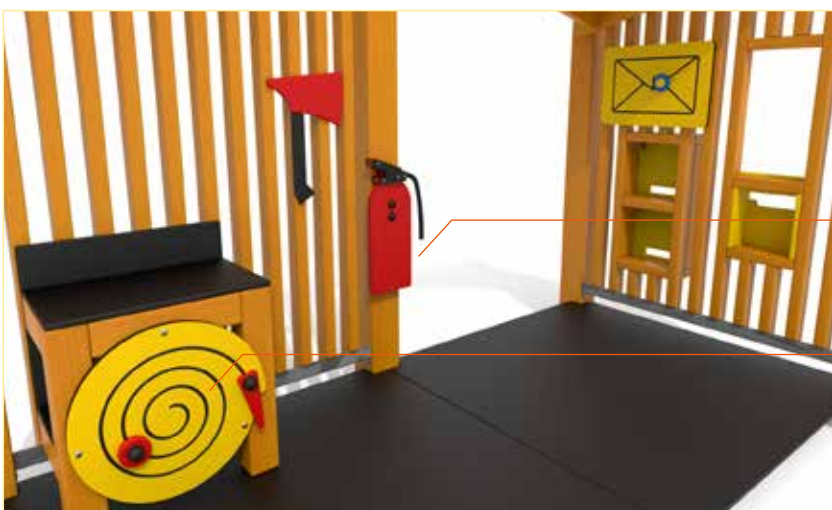

Počítadlo

Pokladna s bezdrátovým
platebním terminálem

Oboustranná tabule
s poličkou na křídly

Obálka
s posuvným dílkem

Poštovní přepážka
se schránkou

Výklopné schránky na balíky

Naklápací hasicí přístroj

Hasičská hadice s posuvnými dílky

DA 0421 A
Hasičská zbrojnice a pošta

Rozměr prvku
269 × 132 × 188 cm

Dvojitý dřez

Varná deska s otočnými knoflíky

Výklopná trouba

Poličky na nářadí

DA 0431 A
Pasáž s kuchyňkou a autoservisem

Rozměr prvku
372 × 134 × 188 cm