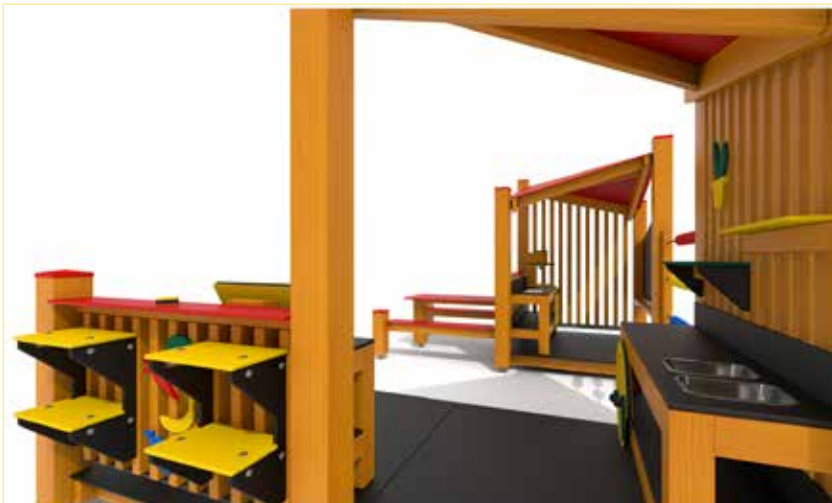

Kávovar a vše potrebné pro dobrou kavárnu:
 – dvojitý drez
 – pult pro servírování
 – výklopná trouba s otočnými knoflíky

DA 0441 A

Centrum s kavárnou, zahradnictvím a obchodem

Rozměr prvku

385 × 252 × 188 cm