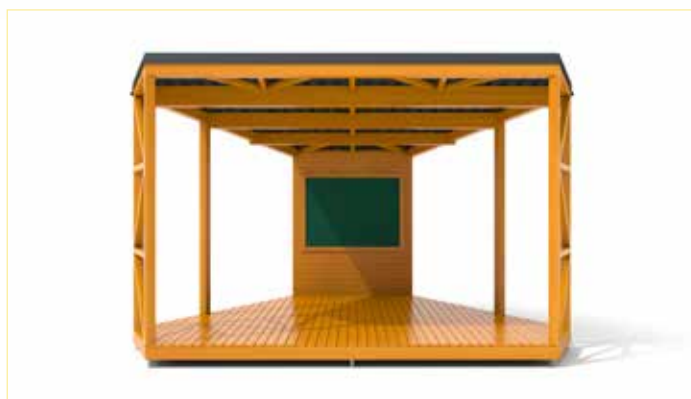

DM 4620 Venkovní učebna

Rozměr
600 × 555 × 375 cm

*Kapacitu lze výrazně rozšířit zastíněním – předním i bočním.
Je možné doplnit schodové stupně na sezení.
Lze přidat výplně stěn jako stínění.*