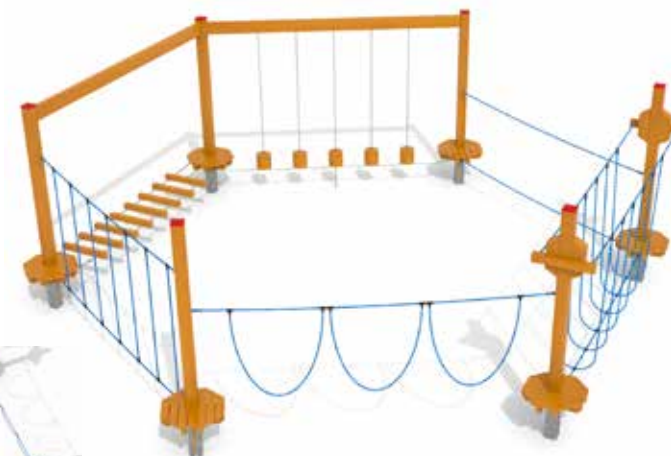

Rozměr prvku

985 × 300 × 250 cm

od 3 let

DA 0330 E
Šplhací balanční sestava

Rozměr prvku

795 × 380 × 250 cm

od 3 let

DA 0330 M
Šplhací balanční sestava