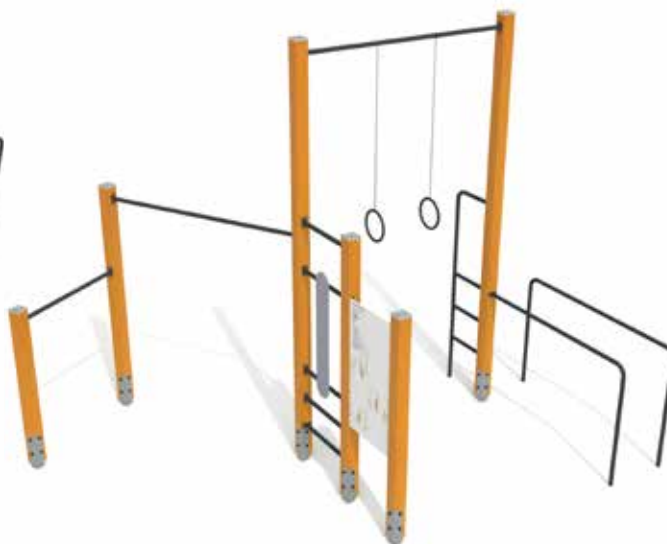

Bradla, hrazdy různé výškové úrovně, předsažená hrazda, žebřiny, ručkovací žebřík, vertikální madlo pro cvik „vlajka“, madla

DA 0100 AR
Workout sestava

Rozměr prvku
676 × 324 × 250 cm

Závěsné kruhy, bradla, hrazdy různé výškové úrovně, žebřiny, madla, opěra zad