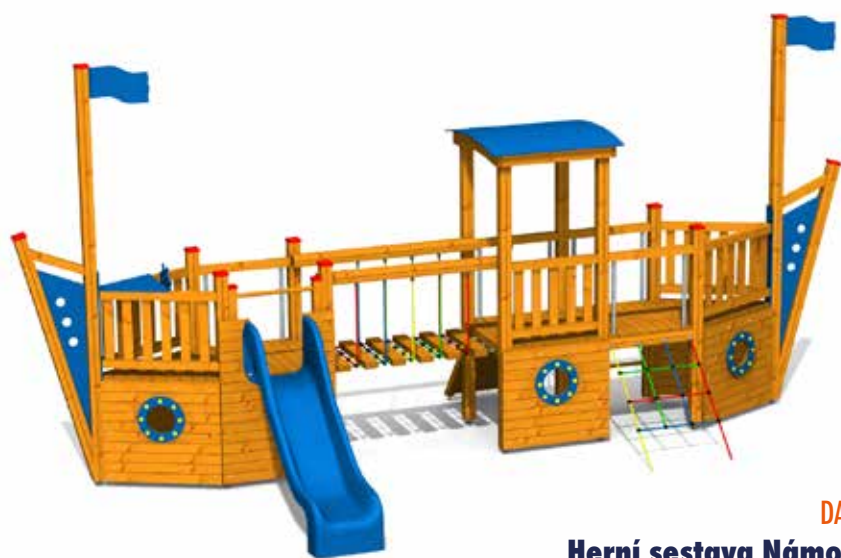

od 3 let

DA 1205 D2
Herní sestava Lod'

Rozměr prvku
533 × 224 × 350 cm

od 3 let

DA 2803 A
Multifunkční herní sestava Hrad

Rozměr prvku
588 × 641 × 320 cm

od 3 let

DA 1205 F4
Herní sestava Námořní lod'