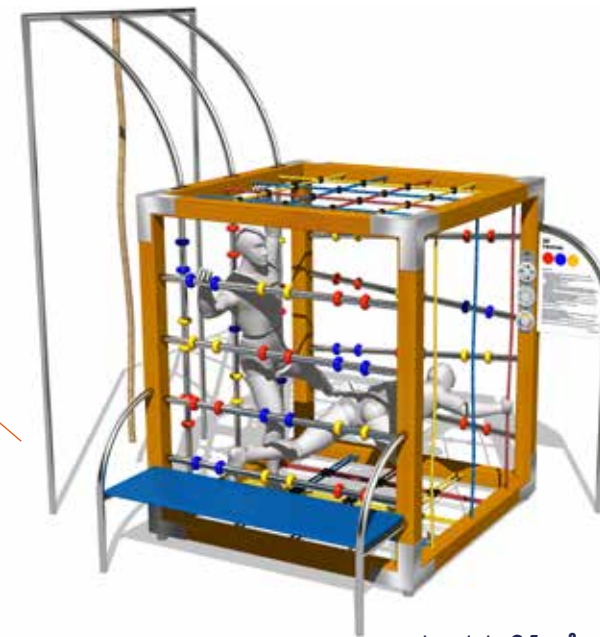

DA 0903 B 3D Twister

Rozměr prvku

290 × 165 × 300 cm

Dopadová plocha **33 m²**

od 4 let

3D verze známé společenské hry Twister, která slouží i jako multifunkční lezecká sestava. Obtížnost hry si mohou hráči sami upravit dle věku a schopností. Verze s lavičkou.