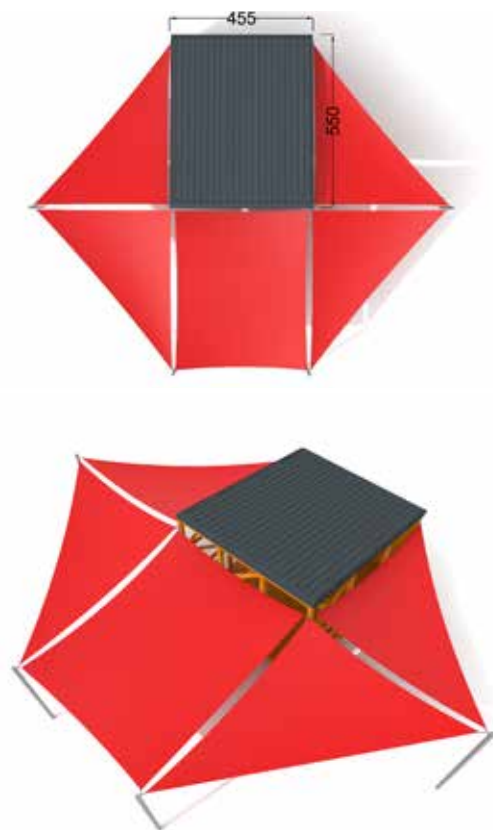

Zastavěná plocha do 25 m²

Varianta s dřevěnou podlahou, nebo i bez podlahy – na dlažbu apod.

DM 4620 Venkovní učebna

Rozměr
600 × 555 × 375 cm

*Kapacitu lze výrazně rozšířit zastíněním – předním i bočním.
Je možné doplnit schodové stupně na sezení.
Lze přidat výplně stěn jako stínění.*