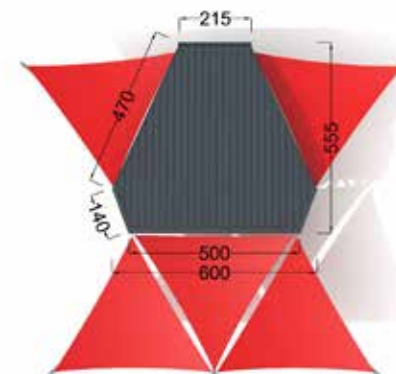

DM 4620 Venkovní učebna

Rozměr
600 × 555 × 375 cm

*Kapacitu lze výrazně rozšířit zastíněním – předním i bočním.
Je možné doplnit schodové stupně na sezení.
Lze přidat výplně stěn jako stínění.*