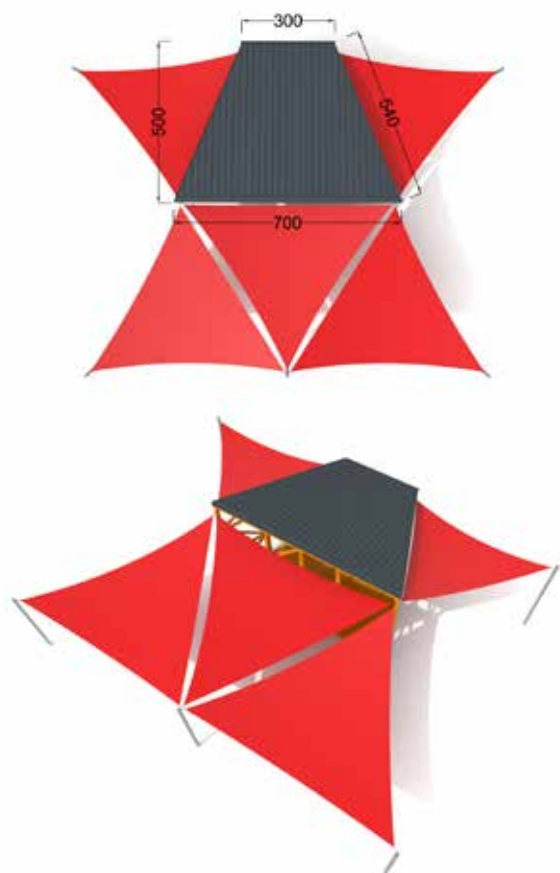

*Zastavěná plocha do 25 m²
Varianta s dřevěnou podlahou, nebo i bez podlahy – na dlažbu apod.*

DM 4610
Venkovní učebna

Rozměr
700 × 500 × 375 cm

*Kapacitu lze výrazně rozšířit zastíněním – předním i bočním.
Je možné doplnit schodové stupně na sezení.
Lze přidat výplně stěn jako stínění.*