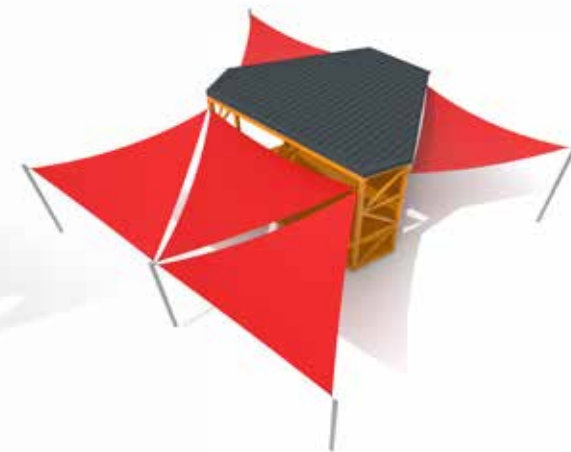

DM 4620 Venkovní učebna

Rozměr
600 × 555 × 375 cm

*Kapacitu lze výrazně rozšířit zastíněním – předním i bočním.
Je možné doplnit schodové stupně na sezení.
Lze přidat výplně stěn jako stínění.*