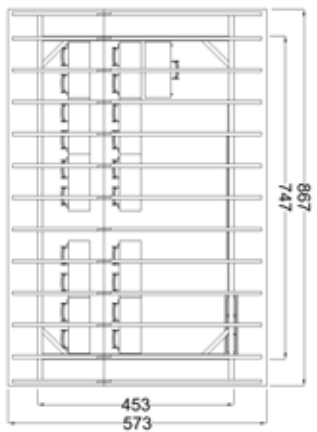

DM 2462
Venkovní učebna

Rozměr
747 × 453 × 380 cm

Kapacita
20 míst