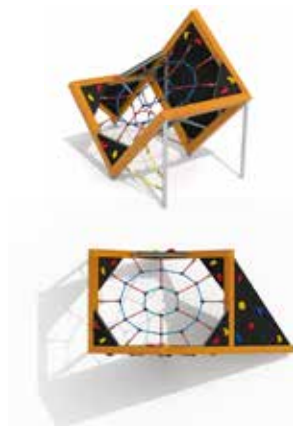

Rozměr prvku
194 × 138 × 200 cm

od 3 let

Dopadová plocha **19,6 m²**

DA 3831 K
Lezecká sestava

Rozměr prvku
285 × 138 × 200 cm

od 3 let

Dopadová plocha **21,1 m²**

DA 3831 L
Lezecká sestava