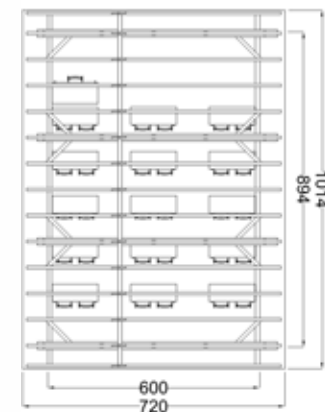

DM 3472
Venkovní učebna

Rozměr
894 × 600 × 415 cm

Kapacita
30 míst