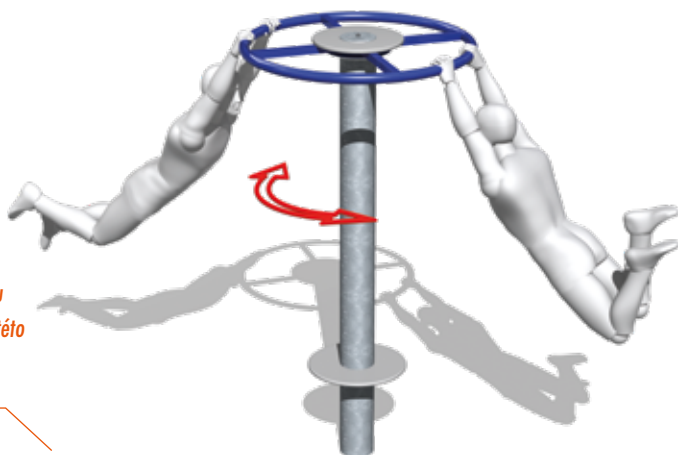

DA 0152 A Houpačka Tornado

Rozměr prvku

450 × 180 × 290 cm

Dopadová plocha **50,5 m²**

od 6 let

Fyzicky náročnější verze klasického kolotoče až pro čtyři uživatele. Ti jsou zavěšení pomocí rukou za obruč a v této pozici se otáčejí kolem středové osy.

DA 0900
Závěsný kolotoč Helios

Rozměr prvku
90 × 90 × 175 cm

od 6 let

Kolotoč s výkyvem do všech stran, který se otáčí kolem středové osy. Díky otočné plošině na pružinách umožňuje i boční výkyvy.

DA 0902
Kolotoč Rodeo

Rozměr prvku
104 × 104 × 164 cm

od 5 let

Bytelná houpačka na stání s protiskluzovými deskami pro dva uživatele.

DA 5102 B
Vahadlová houpačka na stání

Rozměr prvku
400 × 60 × 160 cm

od 12 let

Spojení houpačky a kolotoče, které umožňuje houpaní ve stylu vahadlové houpačky a současně i otáčení kolem své osy.