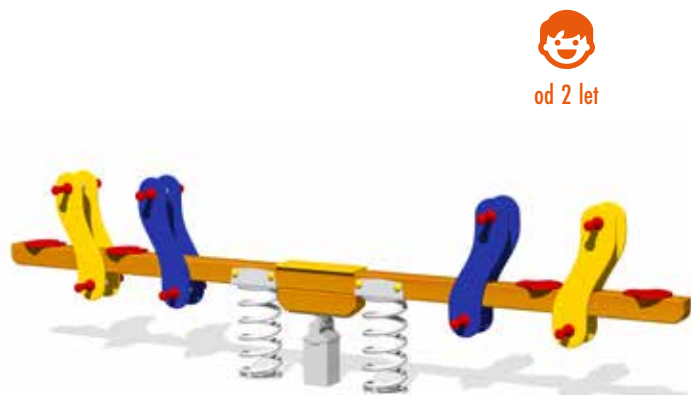

DA 0750
Houpadlo Žába

Rozměr prvku
61 × 48 × 95 cm

od 2 let

DA 0724
**Dvoumístné houpadlo
Medvídek**

Rozměr prvku
120 × 25 × 86 cm

od 2 let

DA 0701
Pružinová vahadlová houpáčka

Rozměr prvku
340 × 25 × 89 cm