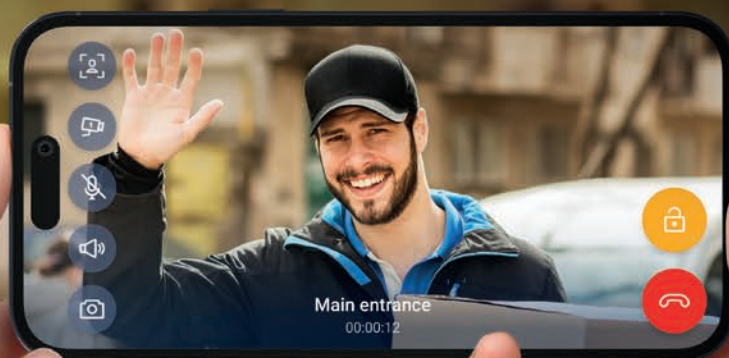

Aplikace My2N

Představte si svět, kde budete
vědět o každé návštěvě
a nezmeškáte žádný balíček.