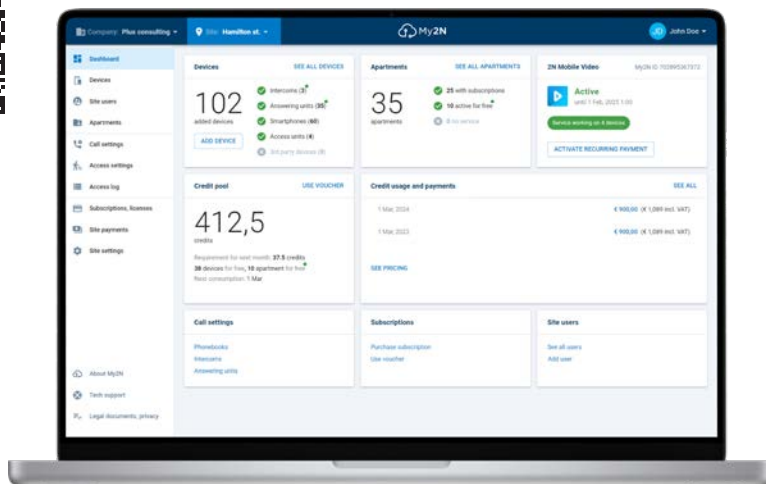

### Pokročilá správa přístupového systému

Software 2N Access Commander je ultimátní nástroj k **lokální správě** přístupového systému. Vyvinutý je speciálně pro komerční budovy s desítkami i stovkami zařízení. Nastavte několik administrátorských rolí a **delegujte správu** systému na zákazníka.

Software je ke stažení na [2n.com](http://2n.com), nebo si ho objednejte předinstalovaný na mini PC.

Více o produktu

## My2N Management Platform

### Efektivní a vzdálená správa instalací

Více o produktu

V cloudové platformě My2N přidáváte a odebíráte uživatele, zařízení, spravujete přístupová práva, aktualizujete firmwary, diagnostikujete a řešíte poruchy **odkudkoliv na světě**. My2N nabízí přímočarou správu vhodnou hlavně pro rezidenční instalace.