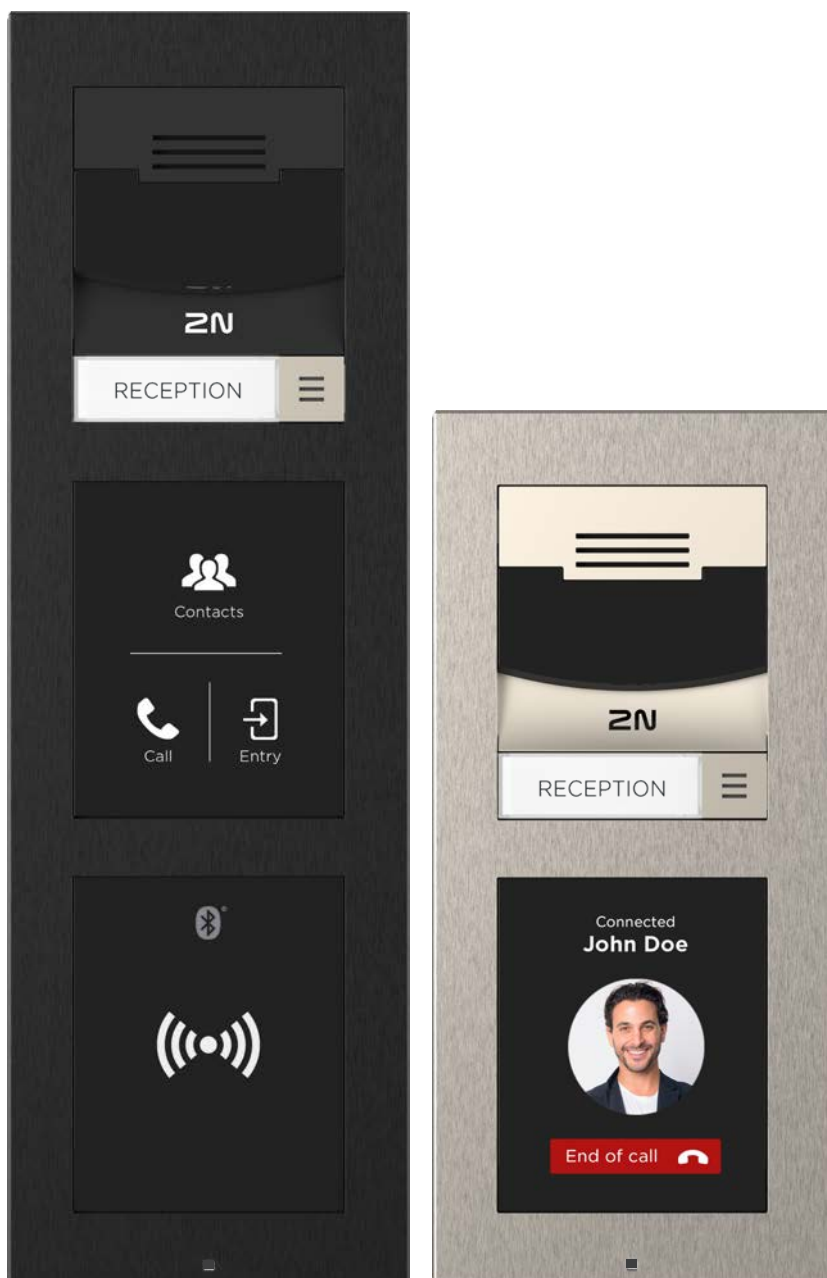

Vybírejte z několika variant:  
standardní, s podporou zabezpečených karet,  
nebo s unikátním **antibakteriálním krytem**  
displeje. Interkom nainstalujete do zdi i na zed'.

Více  
o produktu

reddot winner

# 2N IP Verso 2.0

Luxusní interkom  
ve **stovkách kombinací**

Druhá generace nejprodávanějšího IP interkomu na světě se pyšní **širokoúhlou full-HD kamerou** a pokročilými funkcemi jako je čtení QR kódů. Vyberte si z **16 různých modulů** a libovolně je zkombinujte.

Můžete si vybrat niklovou nebo černou barvu, verzi s kamerou nebo bez a instalaci do zdi, na zeď nebo na sklo. Mezi nejprodávanější moduly patří **dotykový displej**, čtečka kombinující Bluetooth s RFID a dotyková klávesnice.