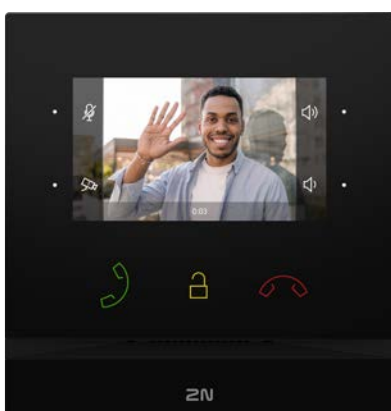

Můžete si vybrat niklovou nebo černou barvu, verzi s kamerou nebo bez a instalaci do zdi, na zeď nebo na sklo. Mezi nejprodávanější moduly patří **dotykový displej**, čtečka kombinující Bluetooth s RFID a dotyková klávesnice.

### Multifunkční panel s **Android OS**

7" jednotka, na kterou nainstalujete aplikace ovládání domácí automatizace. Rezident pak přímo z ní ovládá osvětlení, vytápění, žaluzie, muziku i zabezpečení.

Barevné varianty