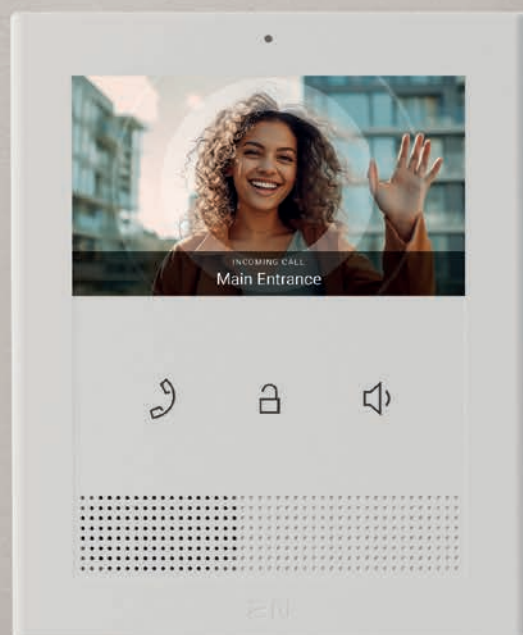

2N Clip

Přineste pohodlí
a bezpečí i do
rezidenčních
projektů střední
cenové kategorie.