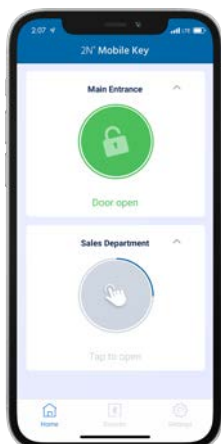

2N Mobile Key

Aplikace k **přístupu mobilem**

Nahradte klíče a RFID karty mobilem. Patentovaná technologie 2N konečně udělala Bluetooth přístup mobilem **pohodlný, spolehlivý a bezpečný** zároveň.

Mobilní přístupové údaje jsou zcela zdarma.

Více
o produktech