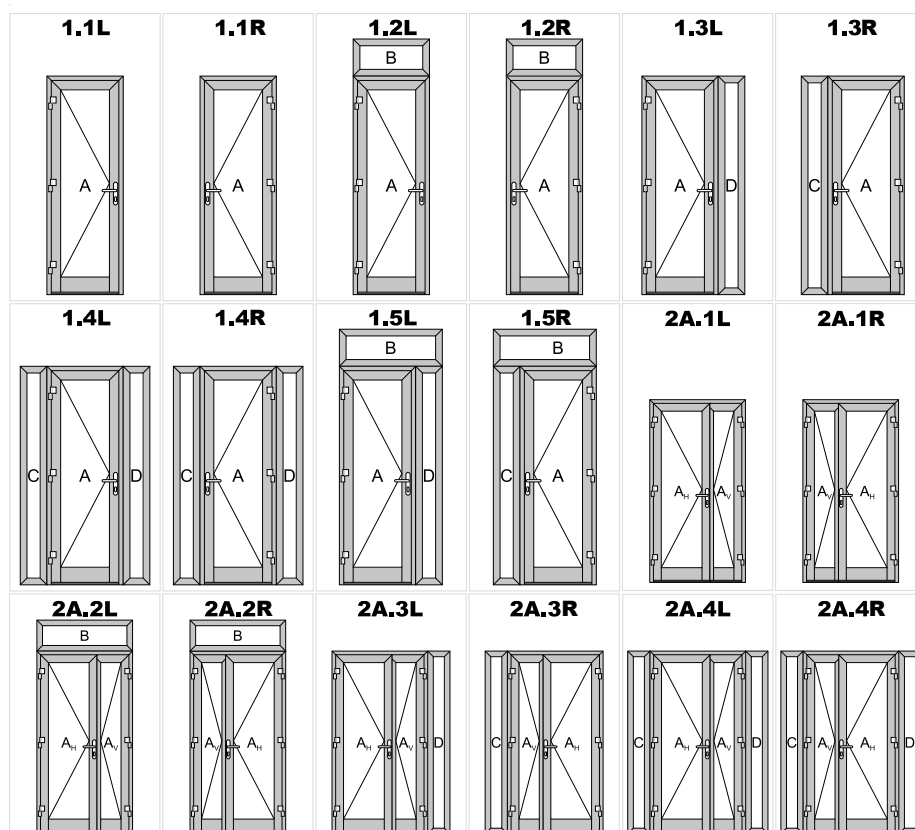

Technické údaje

- ┘ Výplně křídla 48 mm, 60 mm nebo 77 mm a u fixních dílů 48 mm
- ┘ Materiály: sklo, HPL, ALU
- ┘ Koeficient prostupu tepla celého výrobku až 0,59 W (m²K)

Tepelně-izolační vlastnosti

- ┘ Přerušení tepelného mostu rámu křídla i zárubně vícekomorovým systémem
- ┘ Vyplnění komory přerušení tepelného mostu v rámu křídla i zárubně termoizolačními vložkami
- ┘ Těsnění ve funkční spáře na rámu i křídle
- ┘ Hliníkový práh s přerušeným tepelným mostem

Záruční doby

- ┘ **Standardní záruka 2 roky** na mechanické části dveří a příslušenství (klika, koule, madlo, zámek, cylindrická vložka, panty, aj), sklo a CREATIVE
- ┘ **Rozšířená záruka 5 let** na rámy dveří, zárubní, bočních fixních dílů i nadsvětlíku a výplně dveří HPL a ALU

PŘÍKLADY MOŽNÉHO PROVEDENÍ DVEŘNÍCH SESTAV S FIXNÍMI DÍLY: