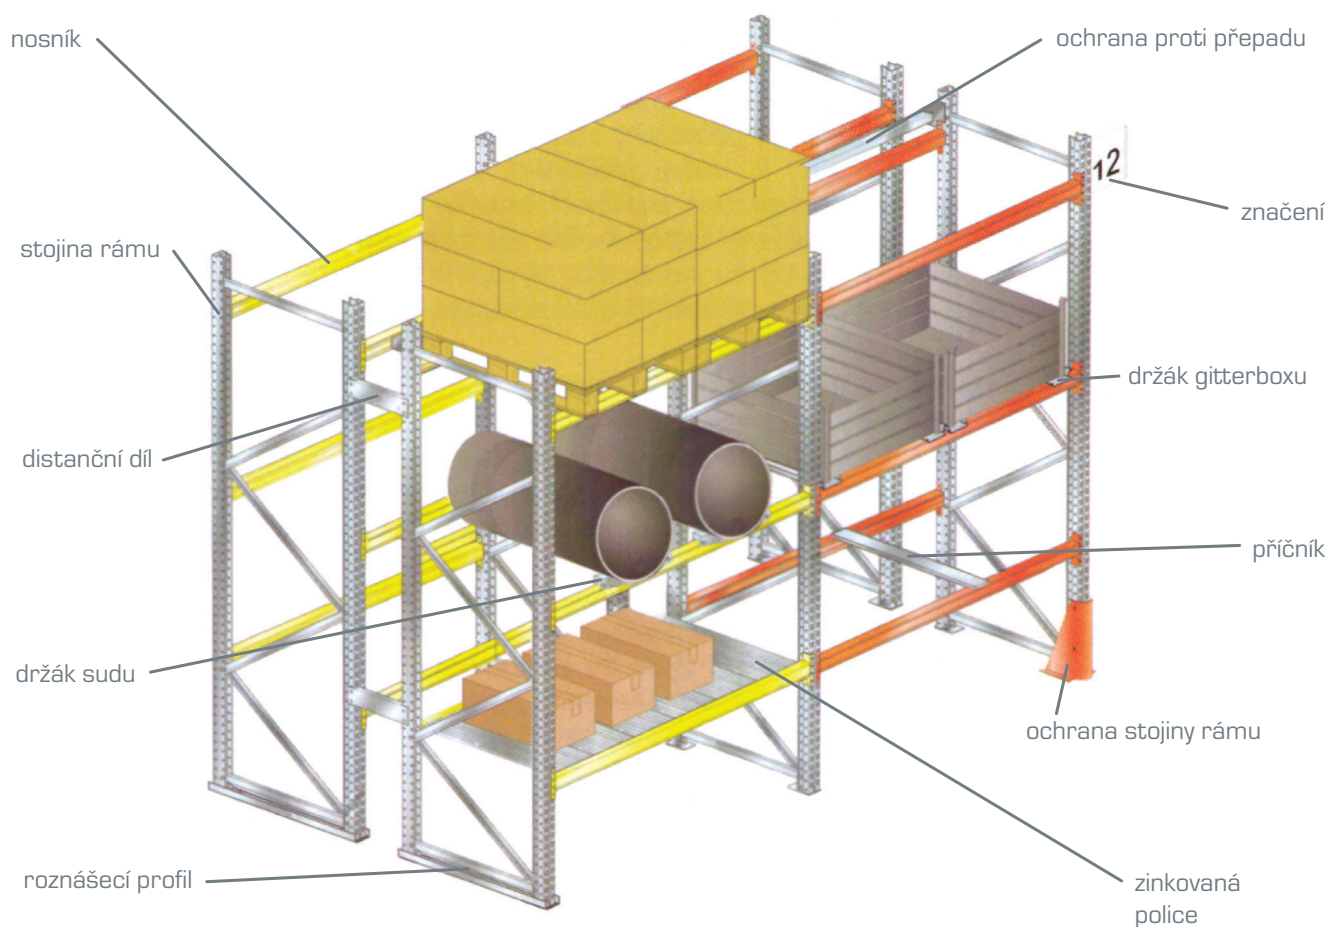

> POPIS PRVKU

> ZATÍŽENÍ PÁRU NOSNÍKŮ [kg]

délka nosníku	12/10 52 x 85 L	12/10 52 x 105 L	12/10 52 x 125 L	15/10 52 x 125 M	18/10 52 x 125 S	20/10 52 x 125 SS
1200	4200	5550	6000			
1350	3800	5000	6000			
1400	3600	4800	6000			
1500	3400	4500	5600			
1800	2800	3700	4650			
2200	2150	3000	3800	4650	5450	6000
2700	1400	2300	3100	3800	4450	4850
2995	1050	1750	2600	3200	3750	4100
3300	850	1400	2150	2650	3100	3400
3600	700	1200	1800	2200	2600	2850

Dodáváme i v provedení pozink